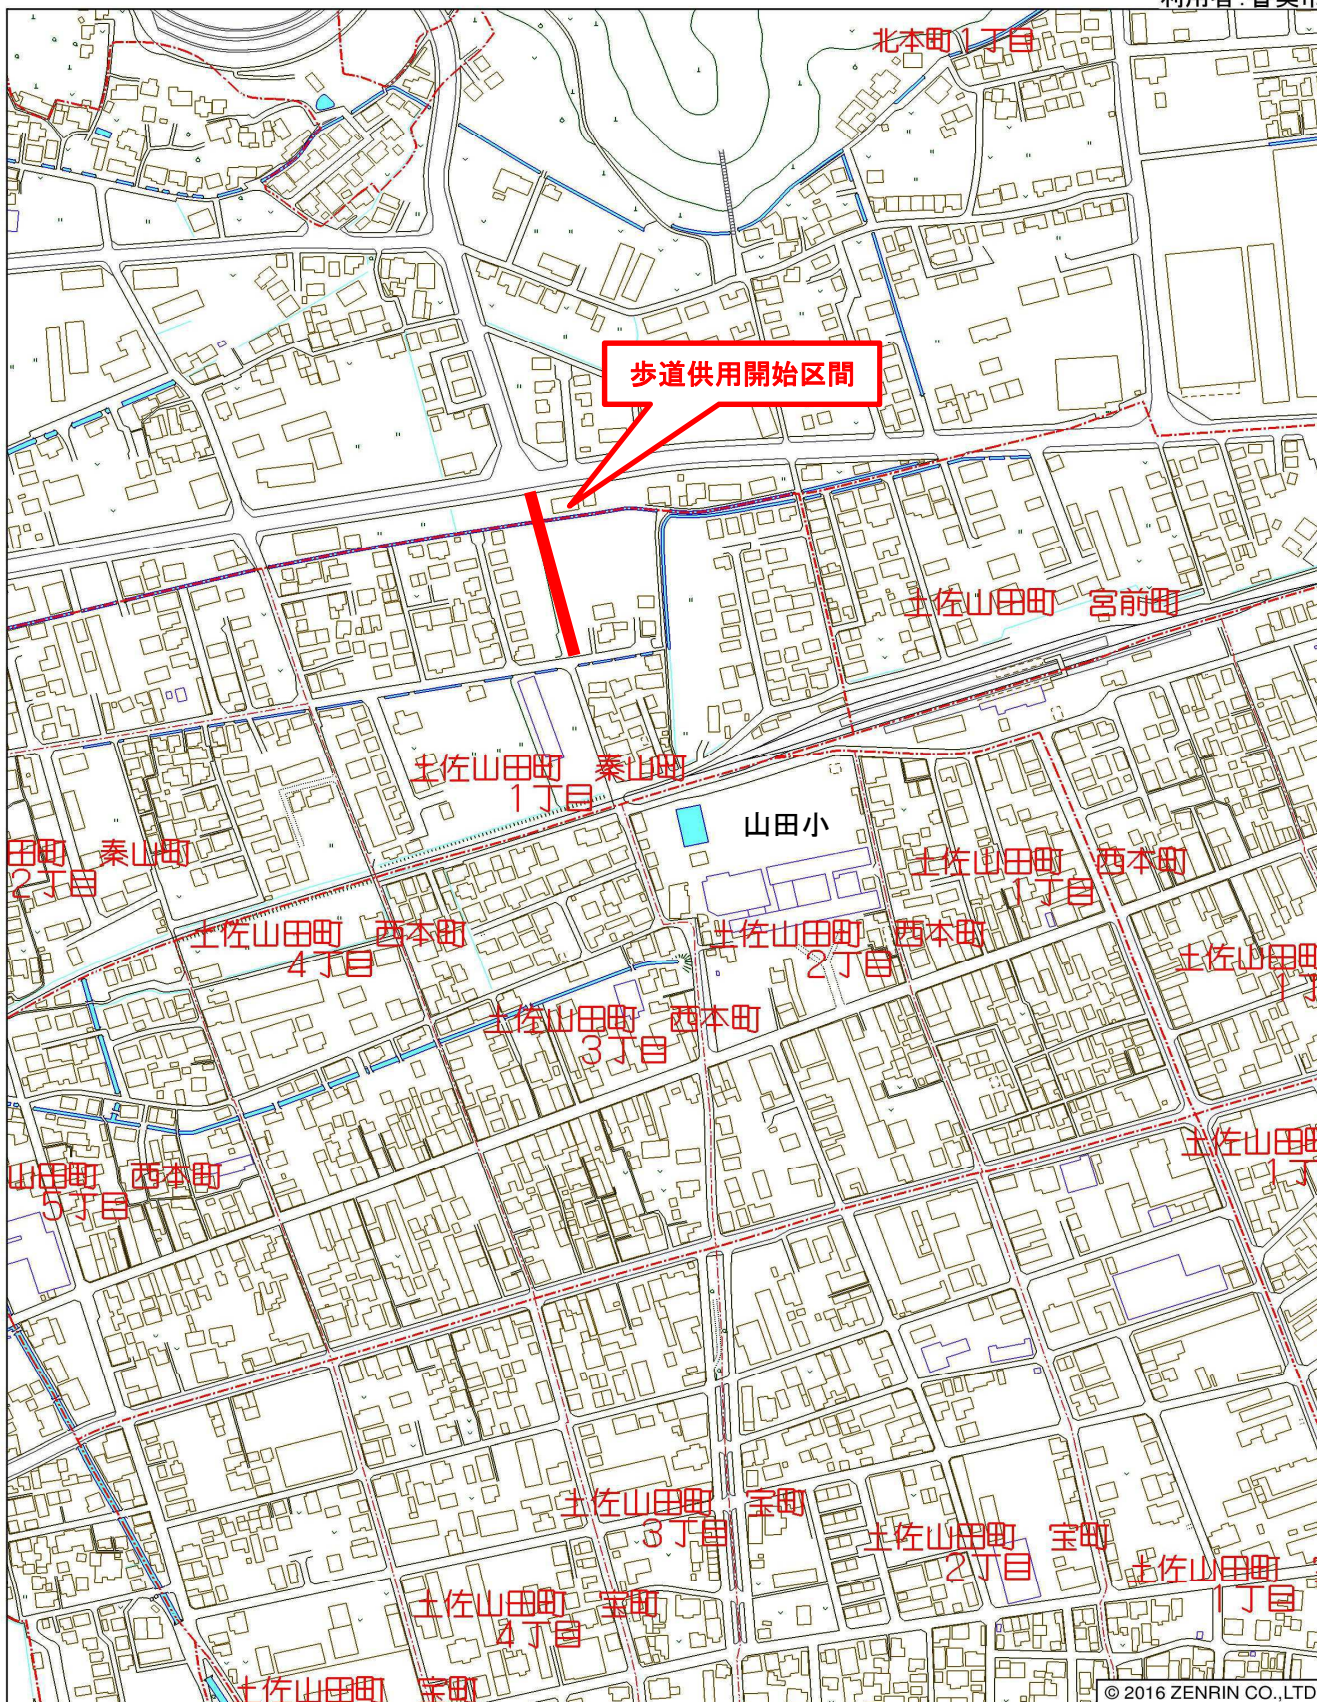

位置図

201512香美市 [香美市 19図 J-2]

利用者: 香美市

香美市土佐山田町 西本町2丁目付近

© 2016 ZENRIN CO.,LTD.

縮尺 1 / 4,000 | 120m