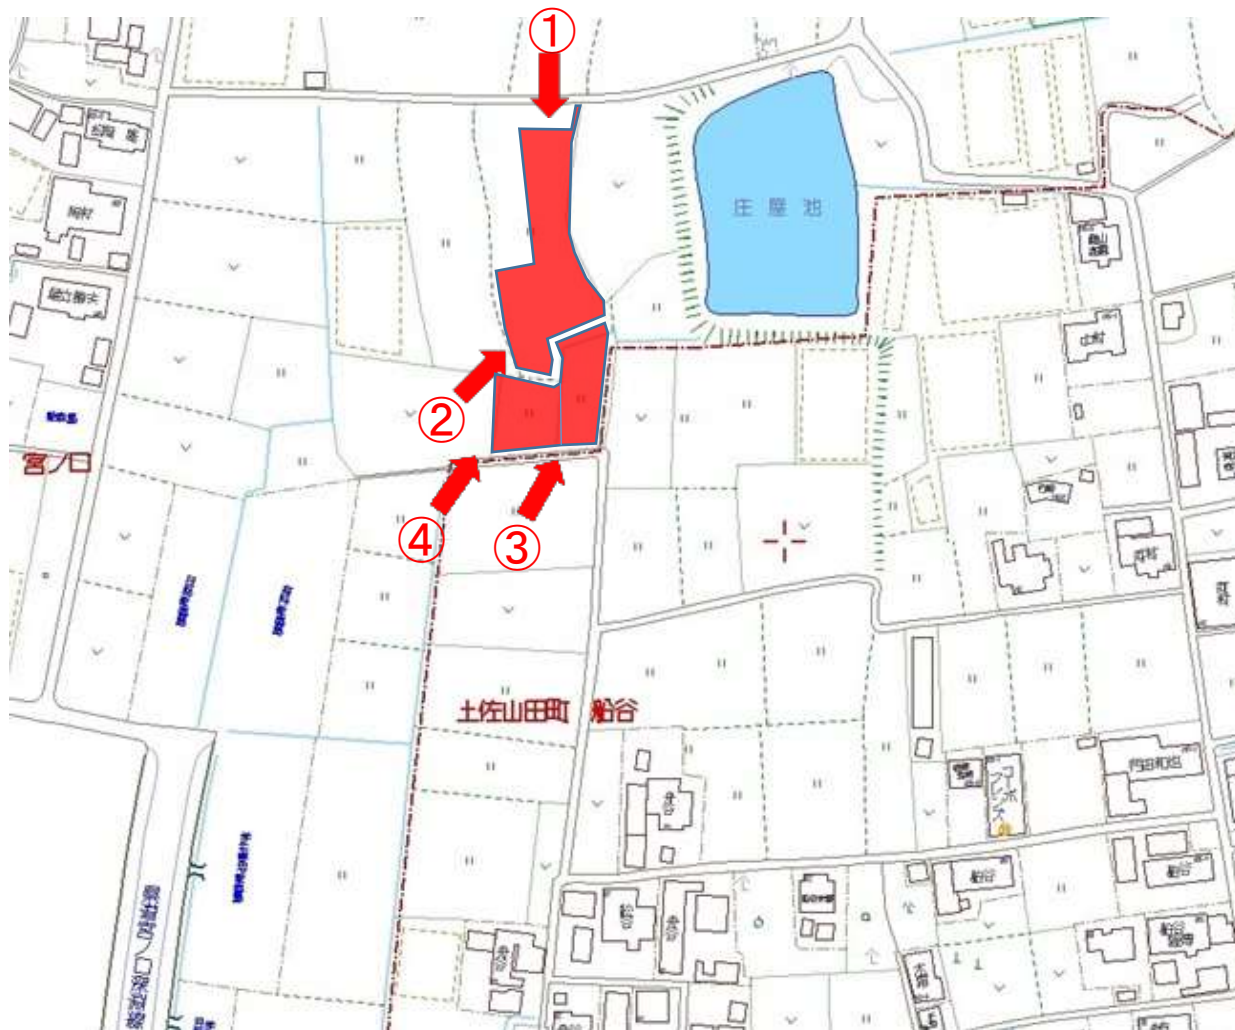

土地の所在: 香美市土佐山田町宮ノ口字東野地457番2 外2筆

撮影日：令和3年1月14日

土地の所在：香美市土佐山田町宮ノ口字東野地457番2 外2筆

撮影日: 令和3年1月14日

土地の所在: 香美市土佐山田町宮ノ口字東野地457番2 外2筆