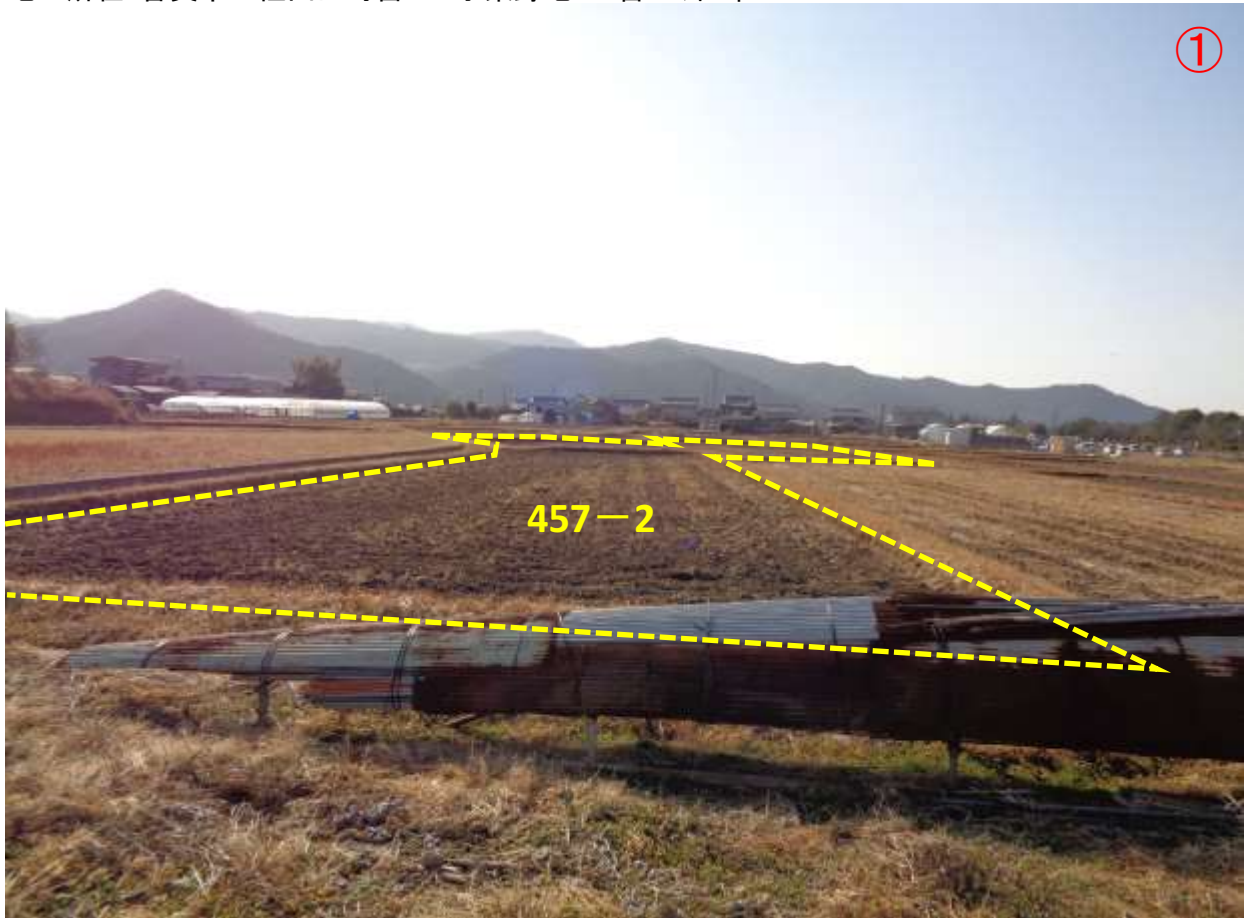

土地の所在: 香美市土佐山田町宮ノ口字東野地457番2 外2筆

撮影日：令和3年1月14日

土地の所在：香美市土佐山田町宮ノ口字東野地457番2 外2筆

撮影日: 令和3年1月14日

土地の所在: 香美市土佐山田町宮ノ口字東野地457番2 外2筆