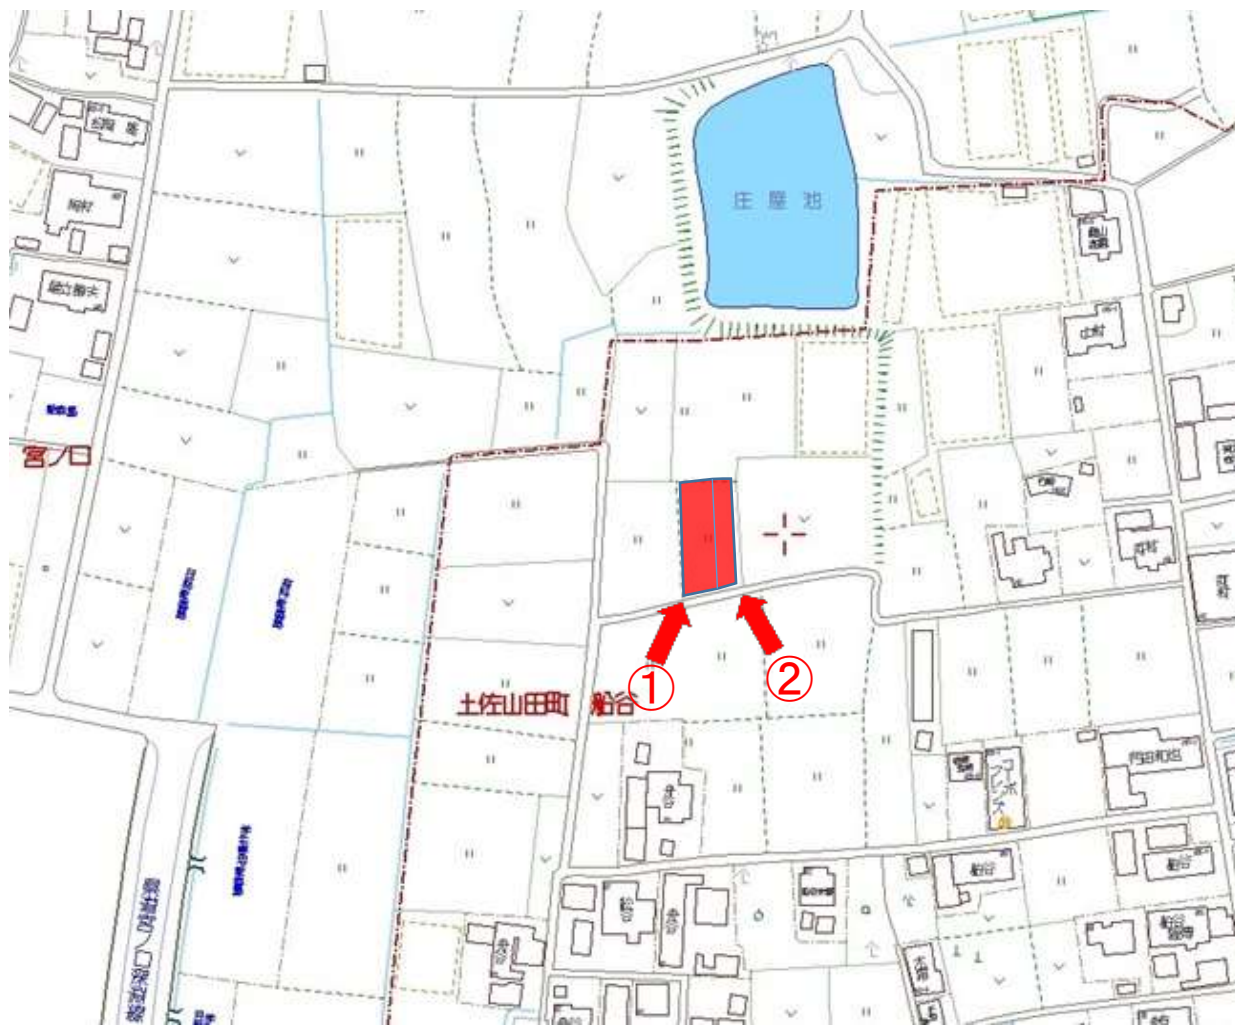

土地の所在: 香美市土佐山田町船谷字北上ミ野地84番 外1筆

撮影日: 令和3年1月14日

土地の所在: 香美市土佐山田町船谷字北上ニ野地84番 外1筆