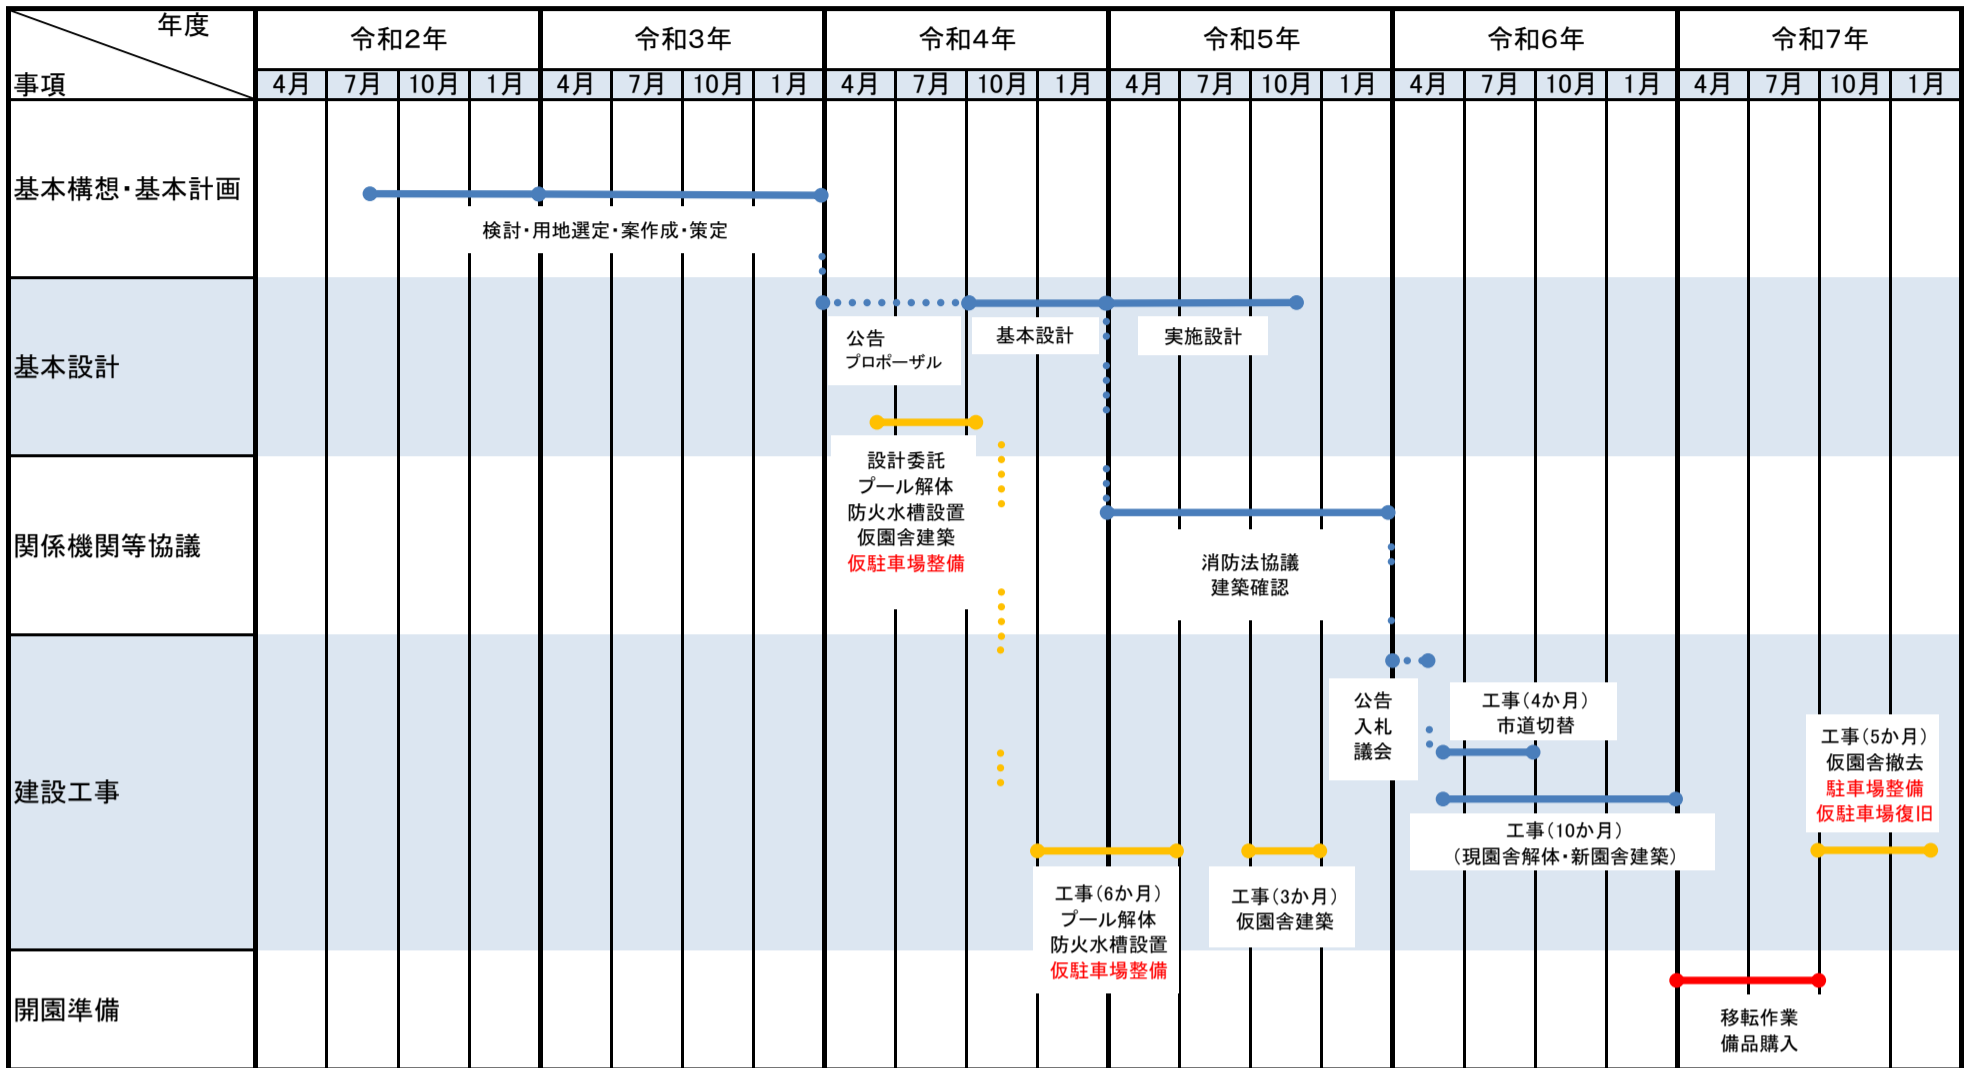

新美良布保育園建設スケジュール(仮園舎をプール跡地に建てる場合)

資料2-4

新美良布保育園建設スケジュール(仮園舎を別の場所に建てる場合)