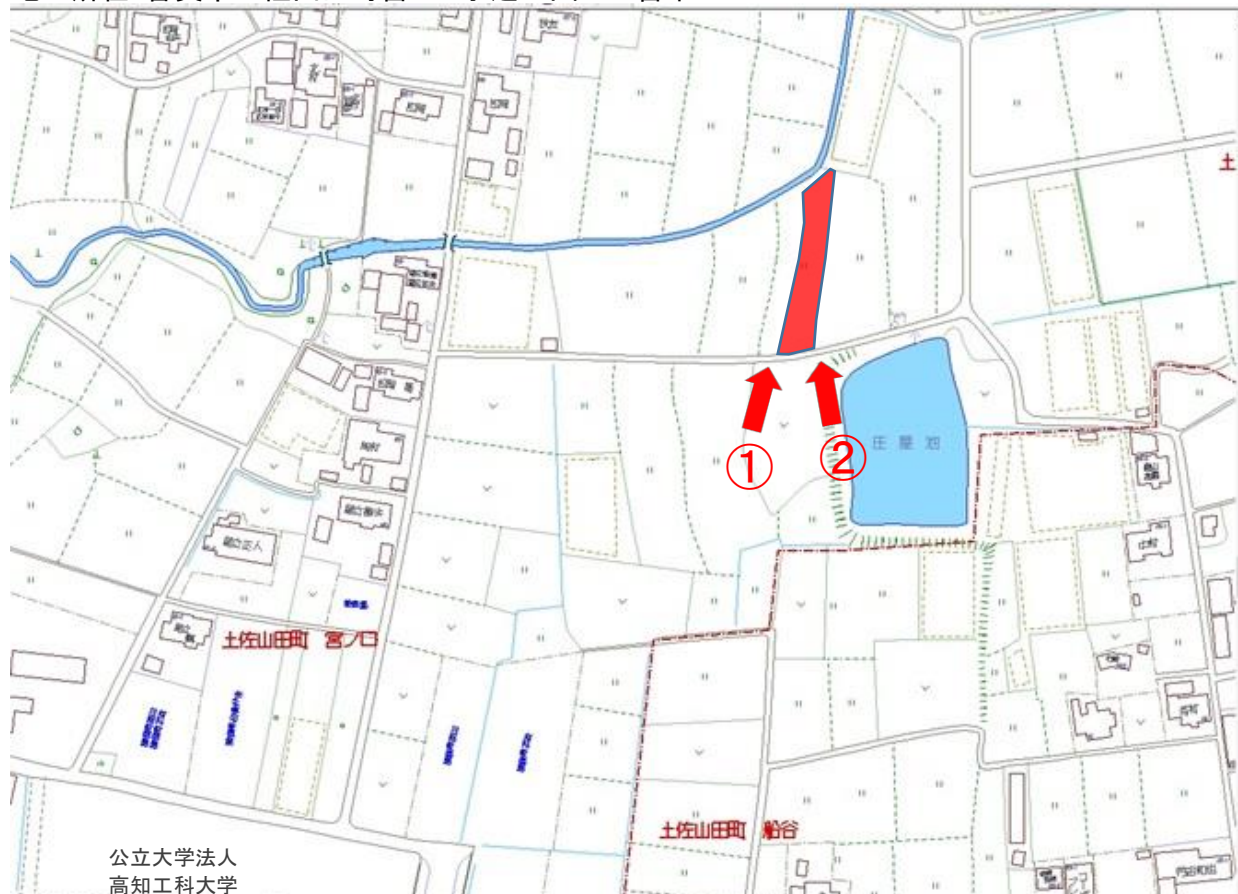

土地の所在: 香美市土佐山田町宮ノ口字芝ノ下夕483番甲

撮影日：令和3年5月24日

土地の所在：香美市土佐山田町宮ノ口字芝ノ下タ483番甲