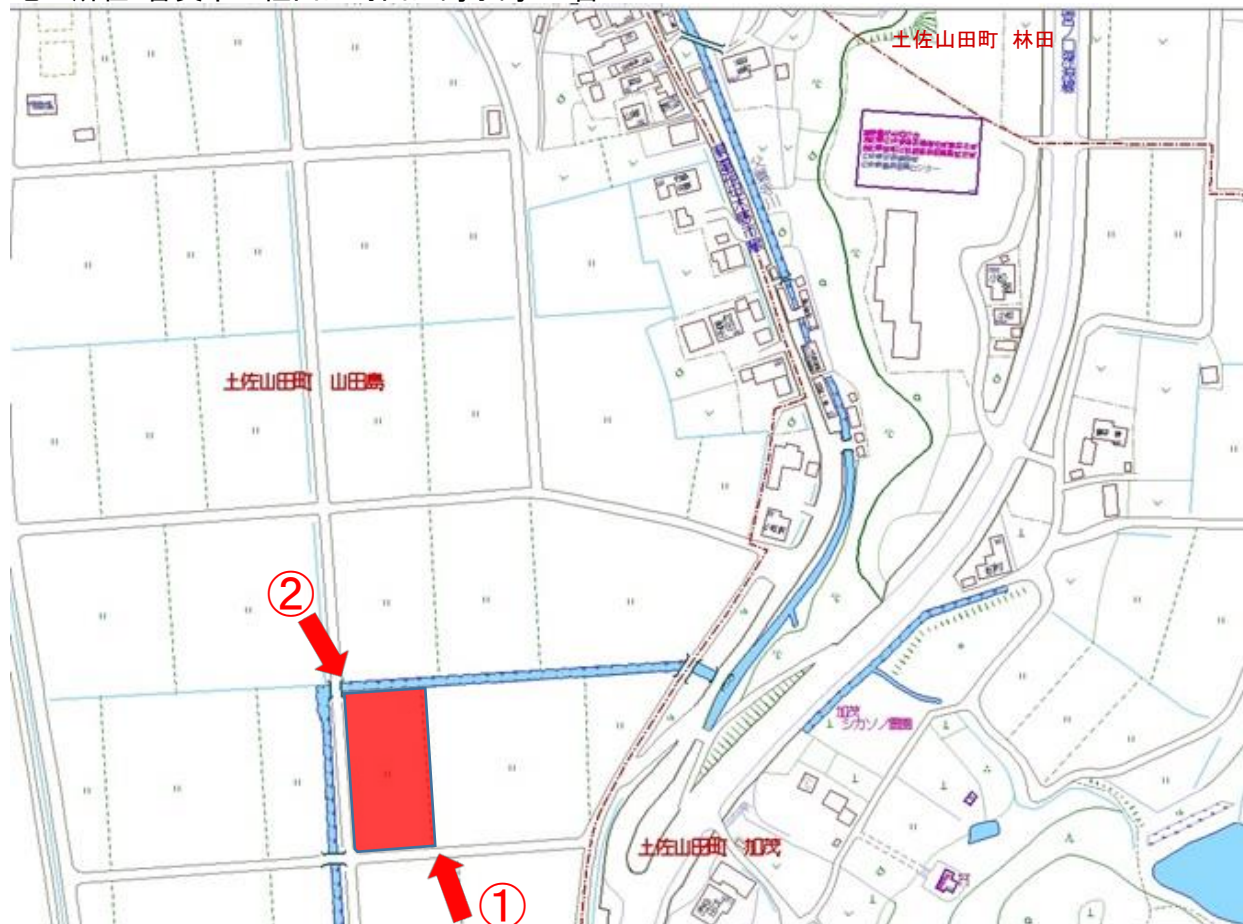

土地の所在: 香美市土佐山田町山田島字島659番

撮影日：令和3年5月18日

土地の所在：香美市土佐山田町山田島字島659番

①

②