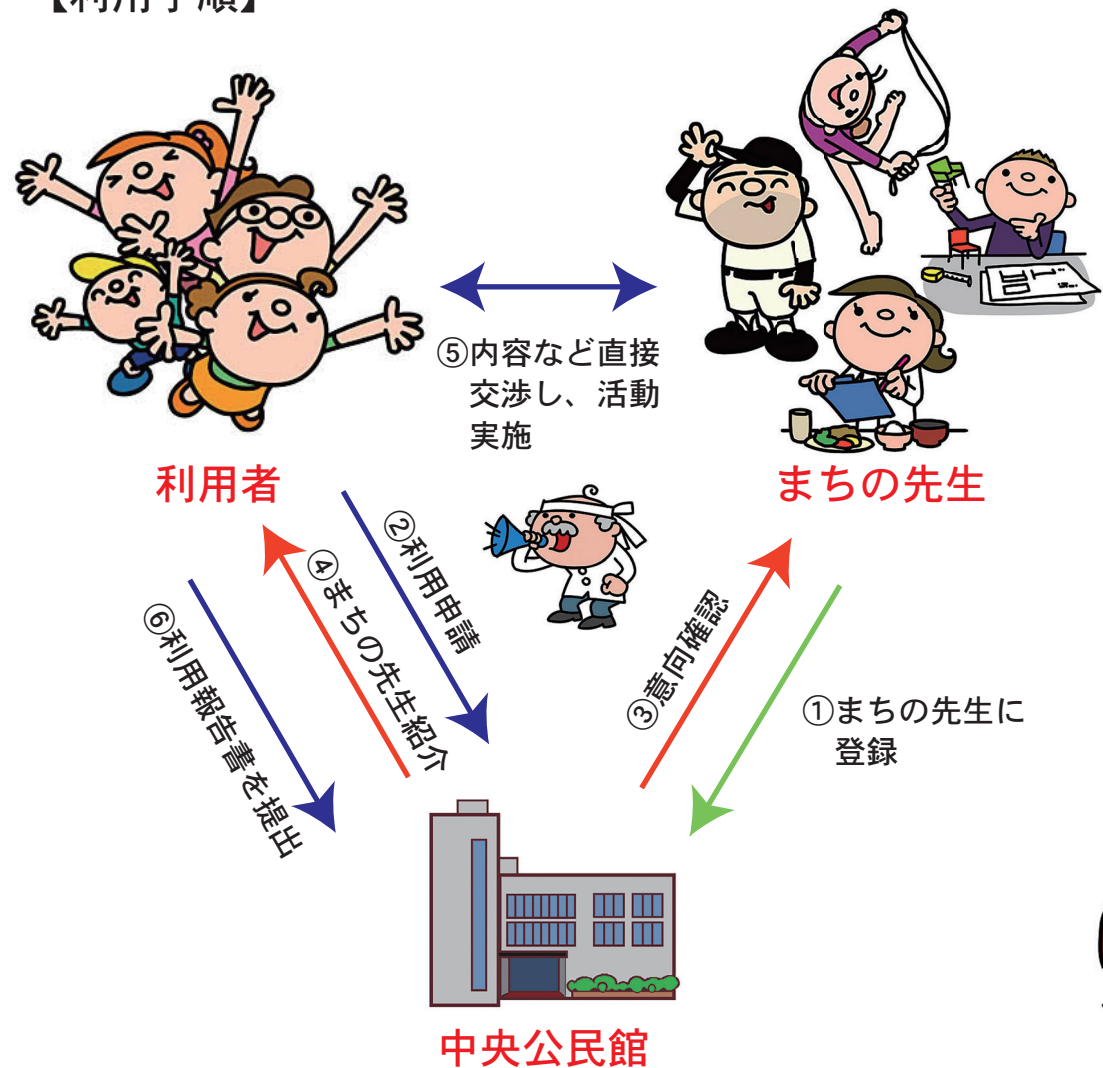

【利用手順】

『まちの先生』大募集!!

芸術、文化、スポーツなどの特技やさまざまな分野の経験や知識、趣味をお持ちの方。まちの先生に登録して活かしてみませんか？  
また、市民の皆さんが学習したいという要望に沿えるよう、利用方法を紹介します。

【『まちの先生』登録方法】

中央公民館にある登録申請書に指導内容や費用、条件等を記入します。※3年毎の更新になります。  
宗教活動、政治活動、営利を目的とする場合は登録できませんが、指導経験や資格、住所、性別、年齢は問いません。  
だれでも登録できます！(図の①)

【募集内容の例】

- ◆教育関係(生涯学習、乳幼児教育、地域・福祉、歴史、経済、ITなど)
- ◆芸術・文化(美術、工芸、陶芸、書道、茶道、華道、水墨画、水彩画、手芸、写真、舞踊、演劇、民謡、ピアノ、太鼓、社交ダンスなど)
- ◆職業技能(パソコン、建築・設計、農業、DIY、植木剪定など)
- ◆スポーツ(体操、ヨガ、球技、格技など)
- ◆その他(料理・手作り食品、囲碁、将棋など)

【『まちの先生』利用方法】

1. 中央公民館にある登録者名簿から利用したい講座を選び、利用申請を中央公民館に提出します。(図の②)  
※利用申請者は市内在住の方になりますが、メンバーの中に市内在住者がいればご利用できます。個人でも利用できます。  
※講座の規模や場所はまちの先生と交渉次第です。
2. 中央公民館がまちの先生へ活動の意向を確認します。(図の③)
3. まちの先生の意向確認後、利用申請者に可否をお伝えします。(図の④)  
利用者と登録者が内容や時間、費用(謝金・材料費)などを直接交渉してください。(図の⑤)
4. 利用後は中央公民館へ利用報告書を提出します。(図の⑥)

※地区名の㊤は土佐山田町、㊤は香北町、㊤は物部町です。  
※ご家族の同意をいただいた方のみ掲載しています。

市の人口 令和3年3月1日現在

総人口	25,875人	男	12,218人	女	13,657人
前月比	-15人		-7人		-8人
山田	19,941人	香北	4,312人	物部	1,622人
前月比	0人		-5人		-10人
世帯数	13,077世帯	転入	37世帯	2月 出生	8人
前月比	0世帯	転出	29世帯	届出 死亡	37人