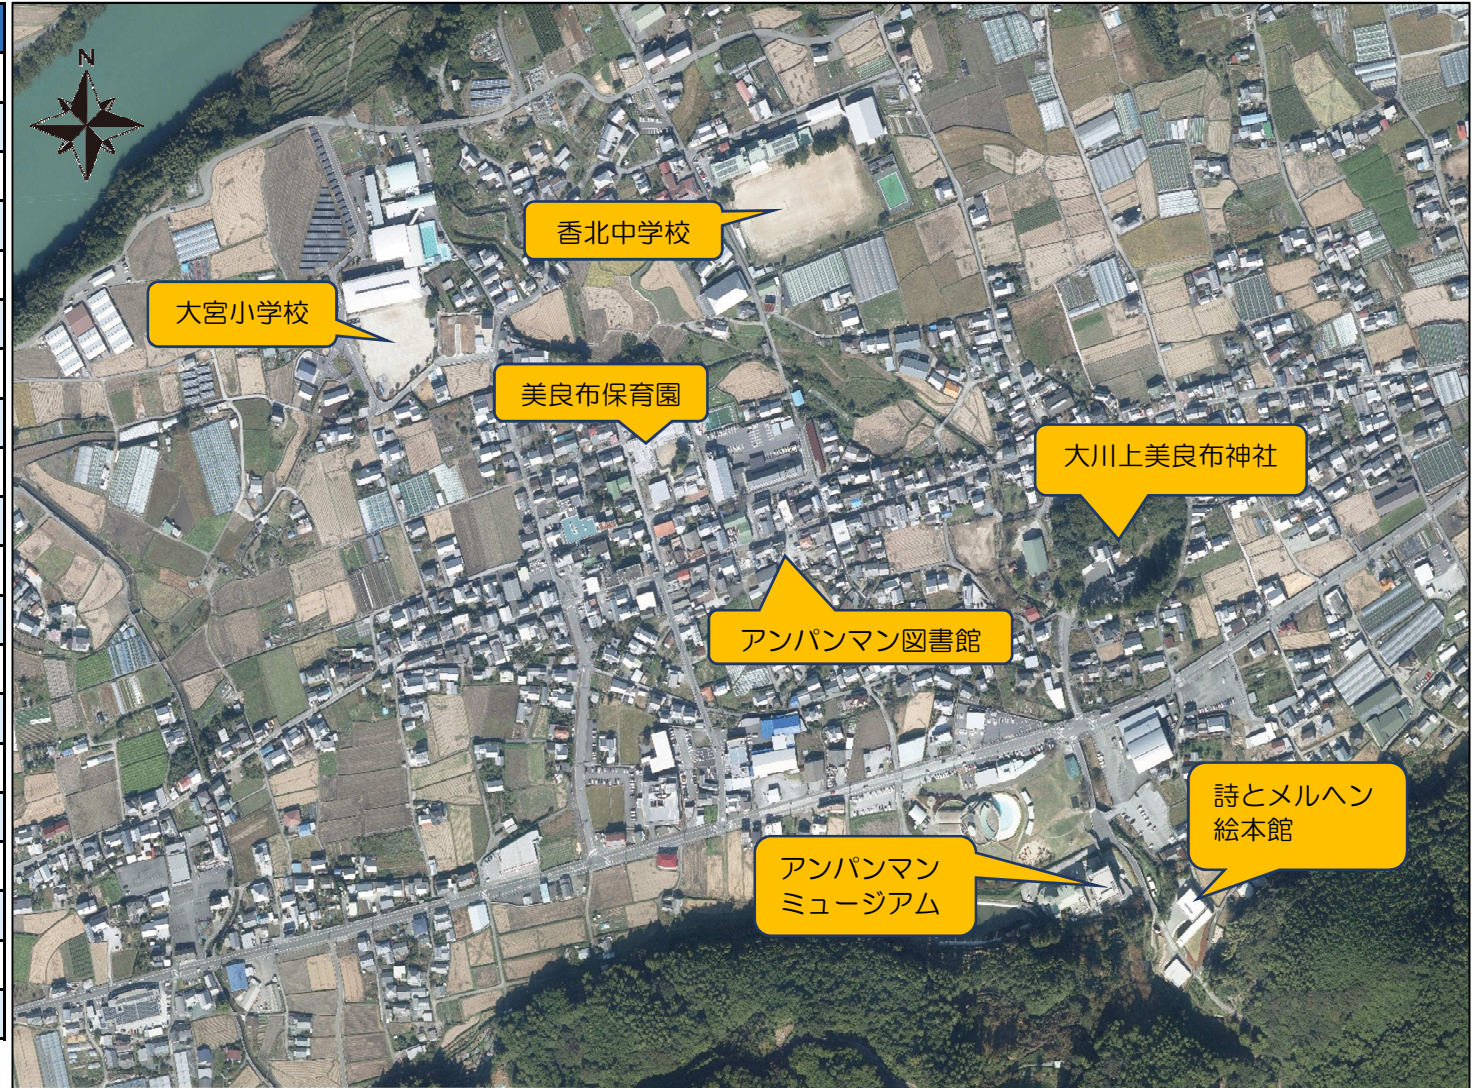

## 美良布保育園周辺の文化施設及び関係団体等について

【参考】関係団体名
CS香北 学校運営協議会
JA女性部香北支部
ヘルスメイト（食生活改善委員会）
大宮スクスクの会
香北子ども会
民生児童委員協議会
老人クラブ 香北支部
香北地区 赤十字奉仕団
読み聞かせボランティア
やまびこ会
香北町青年団
葦生野太鼓保存会
建設組合
人形劇団とんとんびょうし
香美市林業婦人部
どんぐりの会
木のおもちゃ
ボランティア協議会
押し花
小中応援隊

※順不同

※ 令和3年2月24日時点