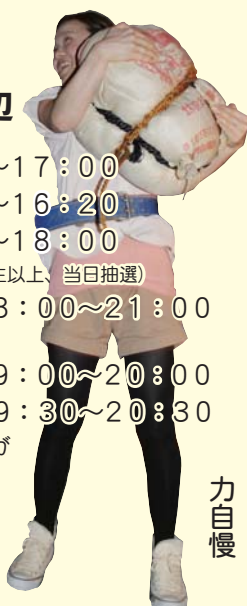

8.3 土 ※雨天中止

場所 市民グラウンド

川上様夏祭り

7.27 土

場所 美良布多目的運動広場周辺

- ◆少年相撲大会 13:00～17:00
- ◆蕨生太鼓演奏 15:50～16:20
- ◆うなぎのつかみどり 17:30～18:00
※小学生以下の部(自由参加)、女性の部(中学生以上、当日抽選)
- ◆歌って走ってキャラバンバン 18:00～21:00
雨天会場=保健福祉センター香北
- ◆力自慢/力石かつぎ 自由参加 19:00～20:00
- ◆宝さがし 自由参加 19:30～20:30

※天候等により内容の一部が変更になる場合があります。

【問い合わせ先】
香北支所地域振興課内
川上様夏祭り実行委員会事務局
☎52-9286

力自慢

第53回 奥物部湖湖水祭

8.14 水 ※小雨決行

場所 柳沢グラウンド(物部町大栃)

- 慰霊祭 16:00～17:00
- 商店街踊り 18:00～18:30
- 会場踊り 18:30～22:00
- 灯ろう流し 19:00～22:00
- 打ち上げ花火 20:00～20:20