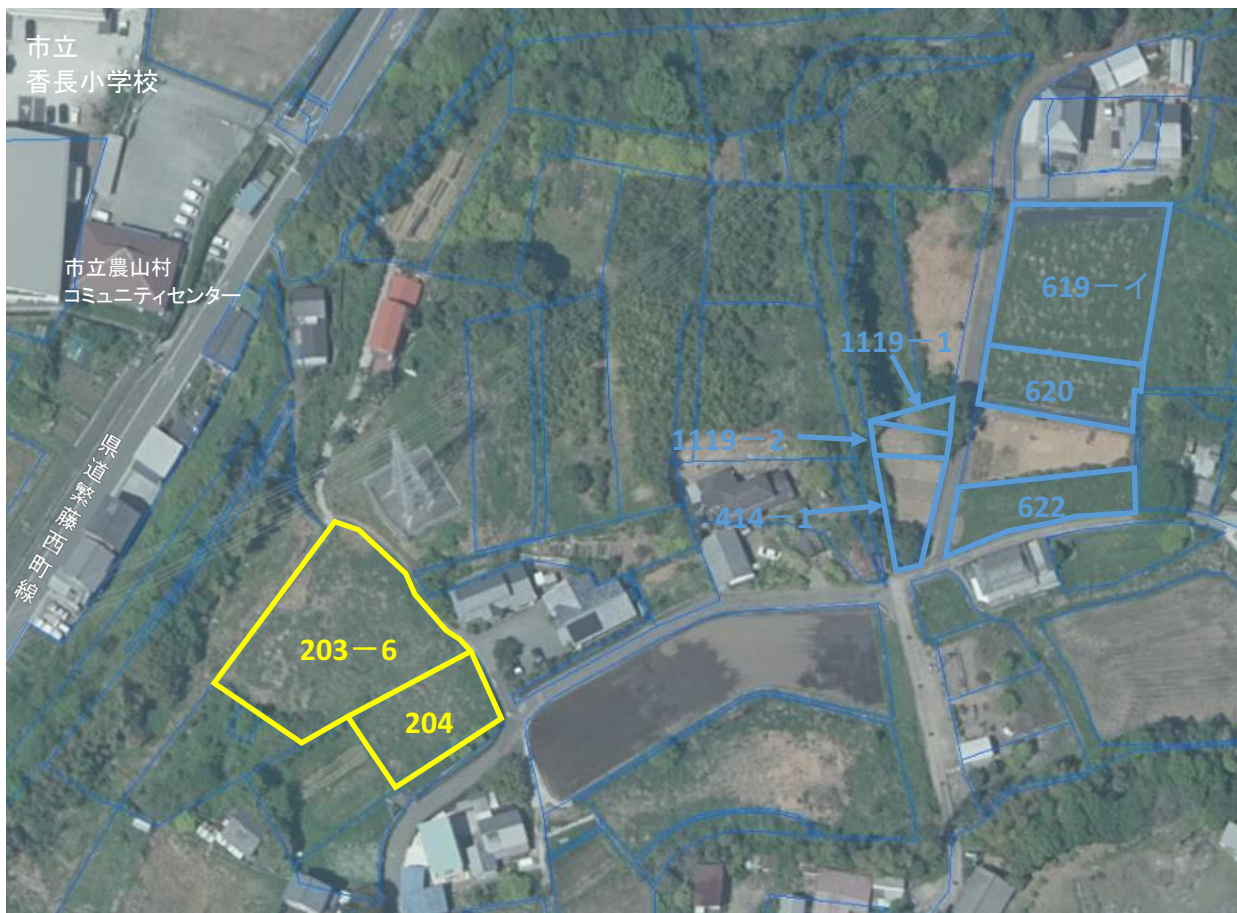

土地の所在: 香美市土佐山田町植字ナカノアン203番6 外7筆

撮影日: 令和2年12月7日

土地の所在: 香美市土佐山田町植字ナカノアン203番6 外7筆