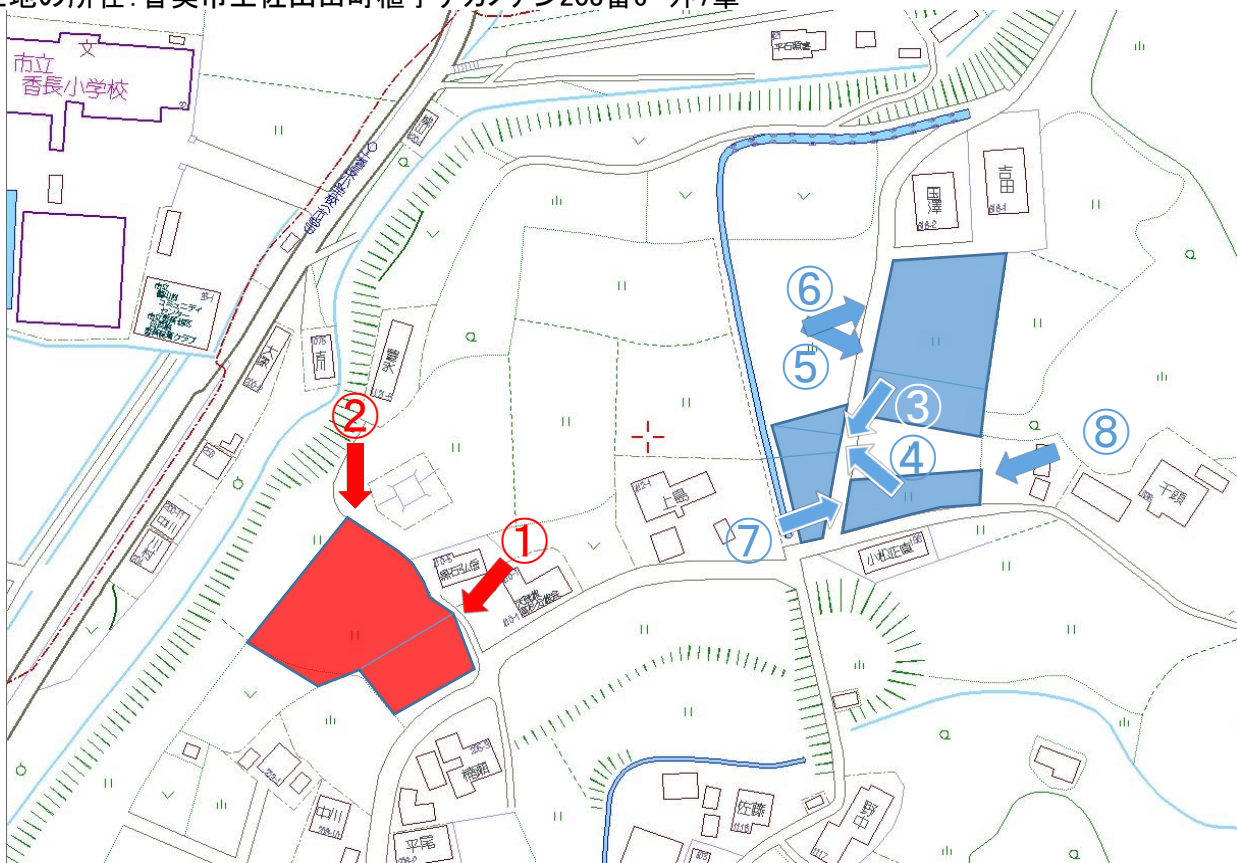

土地の所在: 香美市土佐山田町植字ナカノアン203番6 外7筆

撮影日: 令和2年12月7日

土地の所在: 香美市土佐山田町植字ナカノアン203番6 外7筆