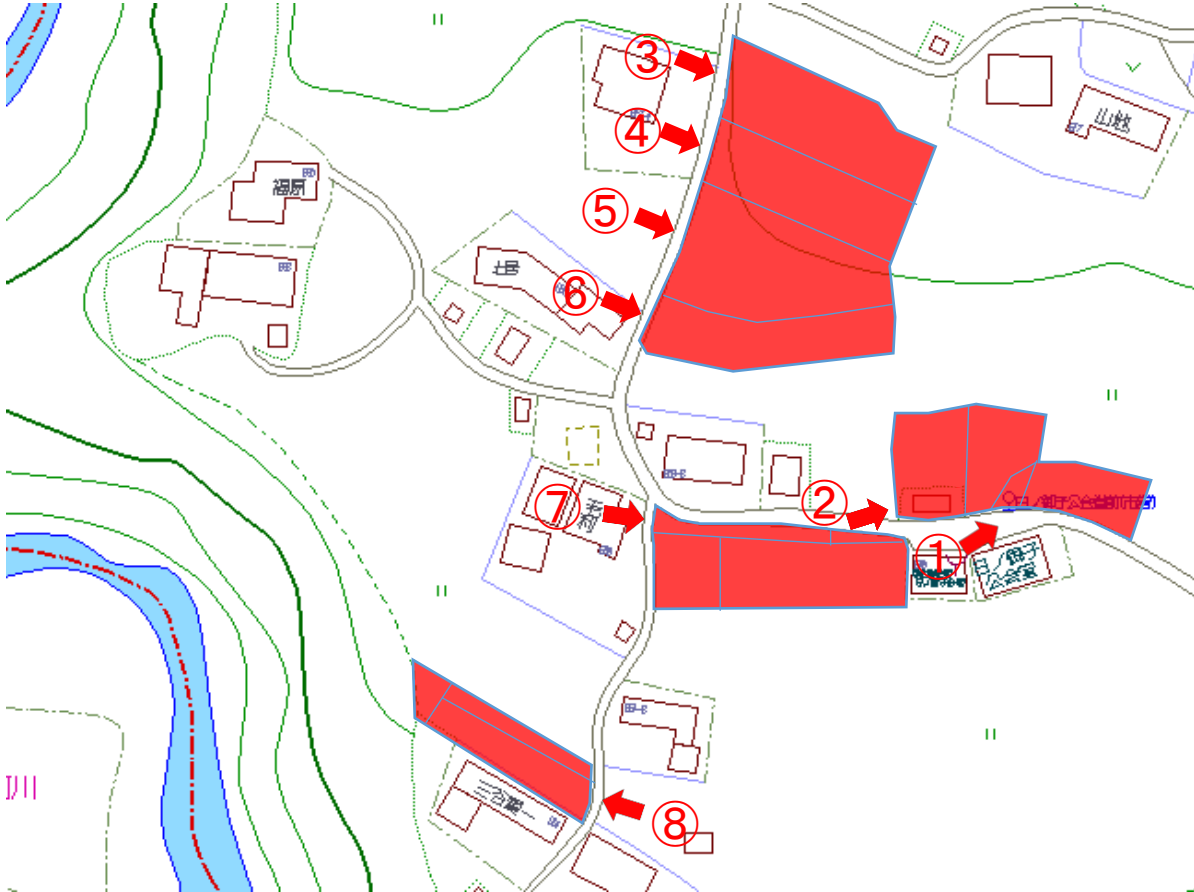

土地の所在: 香美市香北町日ノ御子字二反田499番1 外14筆

撮影日：令和2年11月

土地の所在：香美市香北町日ノ御子字二反田499番1 外14筆

撮影日：令和2年11月

土地の所在：香美市香北町日ノ御子字二反田499番1 外14筆

撮影日：令和2年11月

土地の所在：香美市香北町日ノ御子字二反田499番1 外14筆

撮影日：令和2年11月

土地の所在：香美市香北町日ノ御子字二反田499番1 外14筆