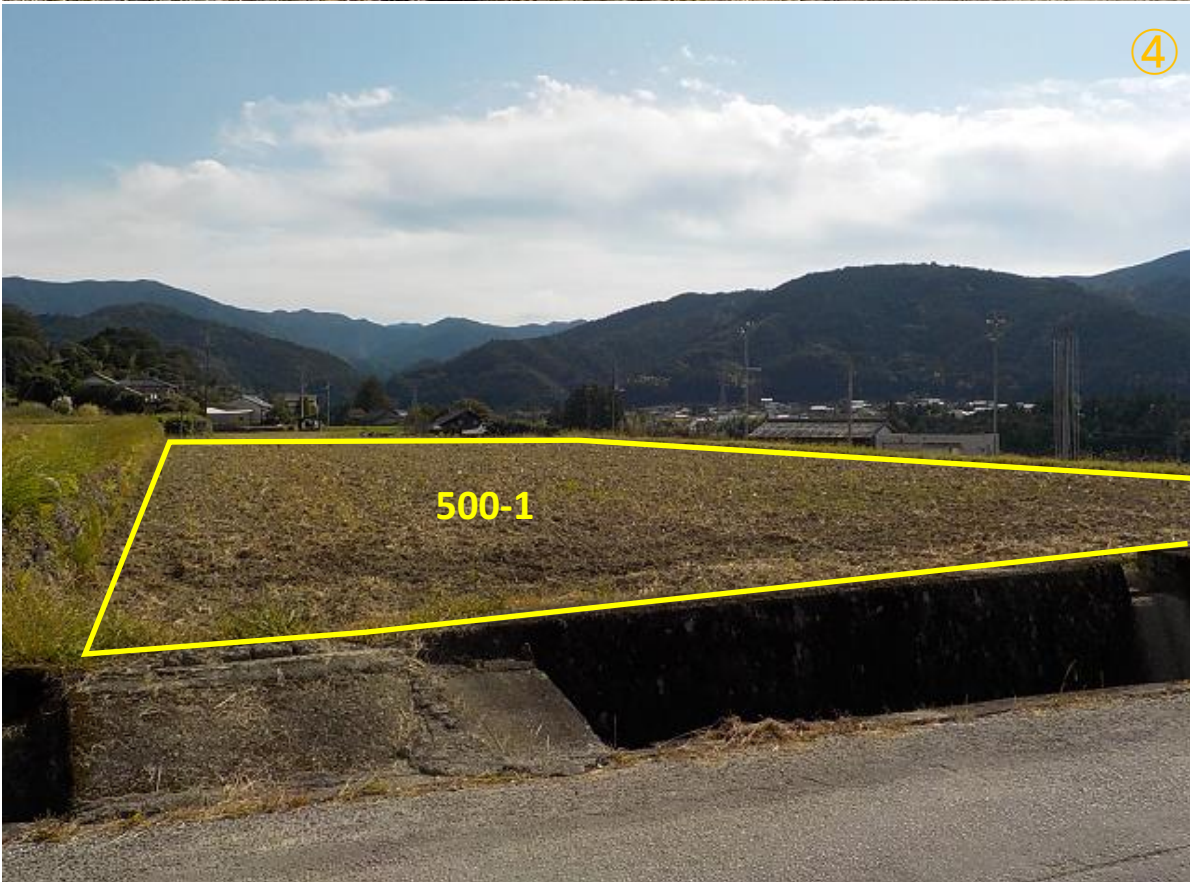

土地の所在: 香美市香北町日ノ御子字二反田499番1 外14筆

撮影日：令和2年11月

土地の所在：香美市香北町日ノ御子字二反田499番1 外14筆

撮影日：令和2年11月

土地の所在：香美市香北町日ノ御子字二反田499番1 外14筆

撮影日：令和2年11月

土地の所在：香美市香北町日ノ御子字二反田499番1 外14筆

撮影日：令和2年11月

土地の所在：香美市香北町日ノ御子字二反田499番1 外14筆