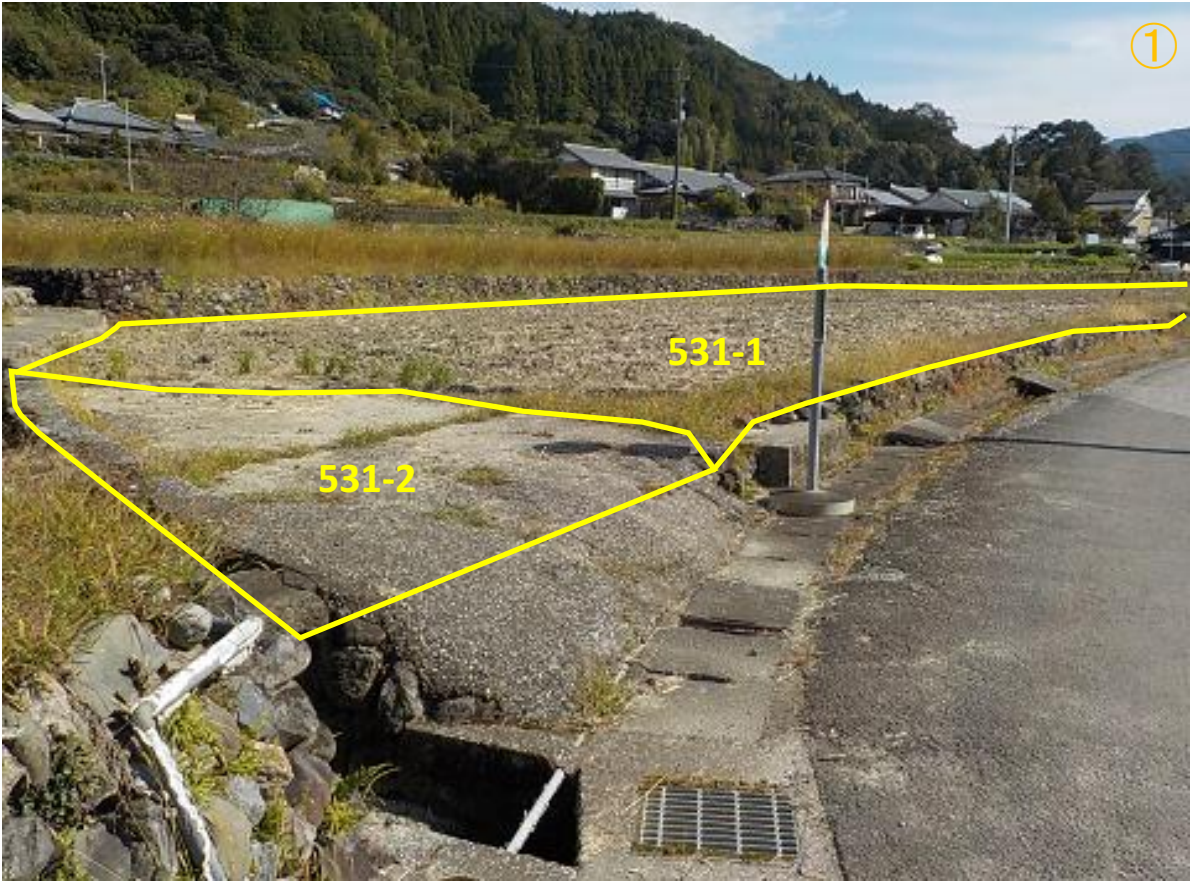

土地の所在: 香美市香北町日ノ御子字二反田499番1 外14筆

撮影日：令和2年11月

土地の所在：香美市香北町日ノ御子字二反田499番1 外14筆

撮影日：令和2年11月

土地の所在：香美市香北町日ノ御子字二反田499番1 外14筆

撮影日：令和2年11月

土地の所在：香美市香北町日ノ御子字二反田499番1 外14筆

撮影日：令和2年11月

土地の所在：香美市香北町日ノ御子字二反田499番1 外14筆