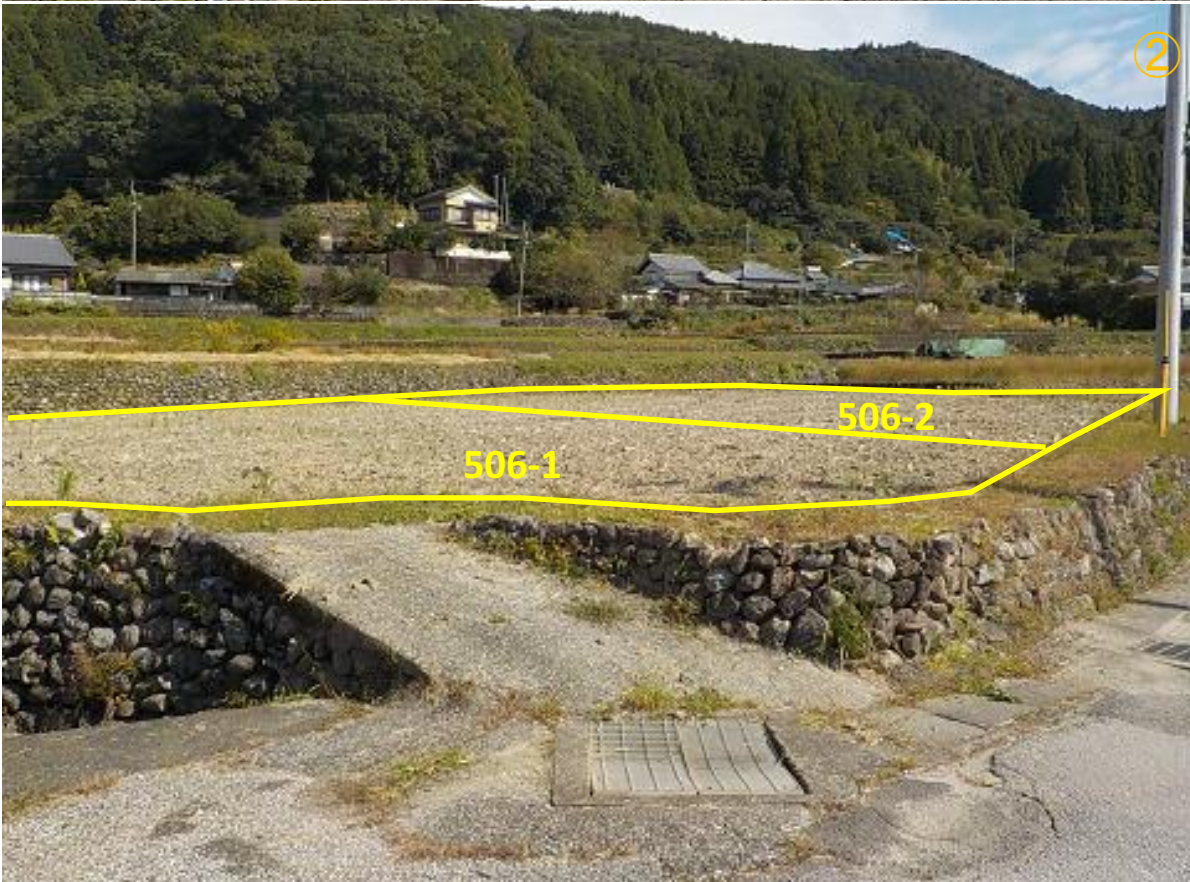

土地の所在: 香美市香北町日ノ御子字二反田499番1 外14筆

撮影日：令和2年11月

土地の所在：香美市香北町日ノ御子字二反田499番1 外14筆

撮影日：令和2年11月

土地の所在：香美市香北町日ノ御子字二反田499番1 外14筆

撮影日：令和2年11月

土地の所在：香美市香北町日ノ御子字二反田499番1 外14筆

撮影日：令和2年11月

土地の所在：香美市香北町日ノ御子字二反田499番1 外14筆