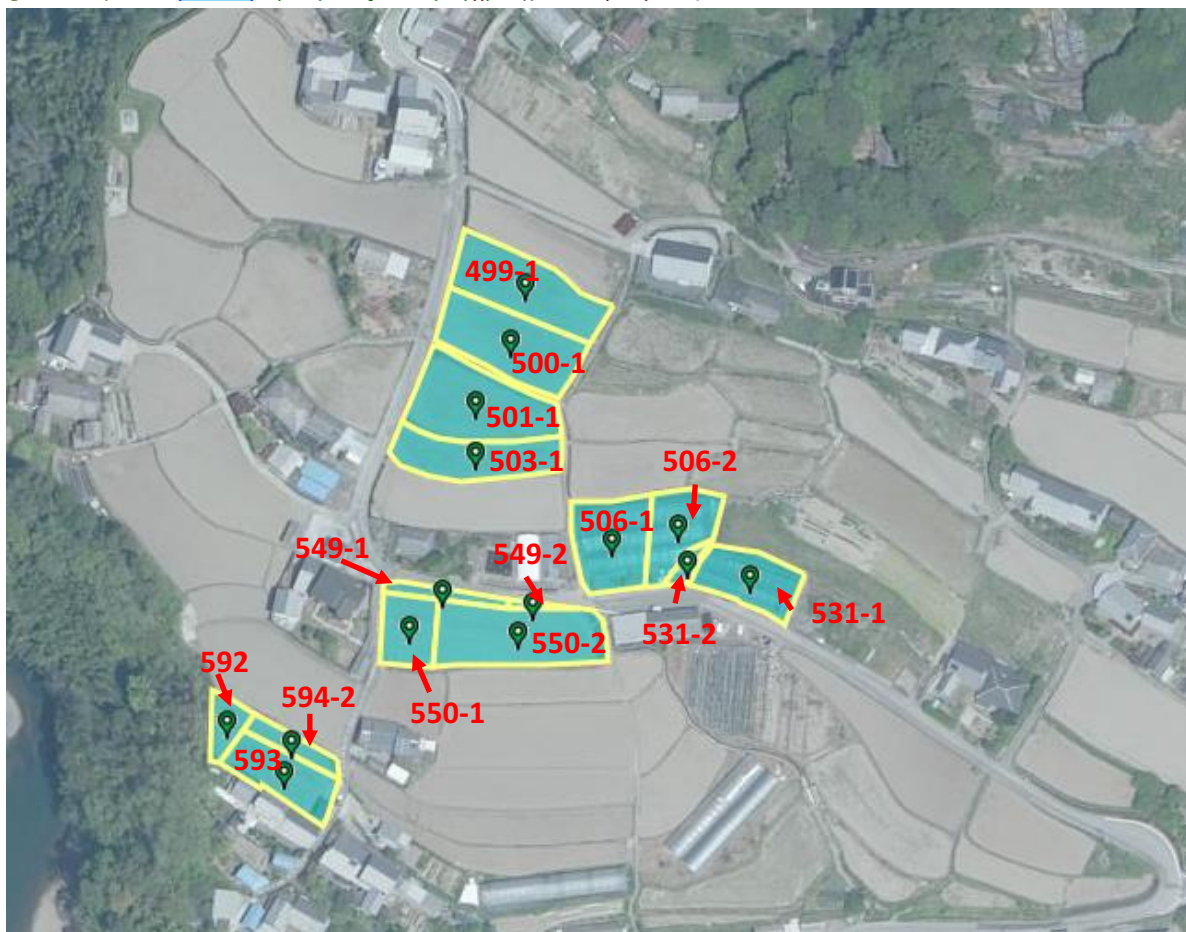

土地の所在: 香美市香北町日ノ御子字二反田499番1 外14筆

撮影日：令和2年11月

土地の所在：香美市香北町日ノ御子字二反田499番1 外14筆

撮影日：令和2年11月

土地の所在：香美市香北町日ノ御子字二反田499番1 外14筆

撮影日：令和2年11月

土地の所在：香美市香北町日ノ御子字二反田499番1 外14筆

撮影日：令和2年11月

土地の所在：香美市香北町日ノ御子字二反田499番1 外14筆