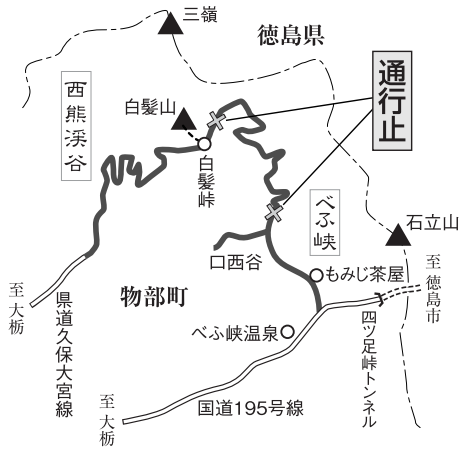

☎ 0120・506・309

峯越連絡林道西熊く別府間通行止めのお知らせ

秋の紅葉シーズンを迎えました。が、峯越連絡林道西熊く別府間は、別府側、西熊側共に途中で通行止めとなっており、峯越（通り抜け）はできません。ご利用される方は、ご注意ください。

【通行止箇所】

- ・別府側「べふ峡」もみじ茶屋」から4ヶ所先地点
- ・西熊側「白髪峠」から2ヶ所先地点

復旧は早くて来年秋。

【問い合わせ先】

林政課 ☎58・3120