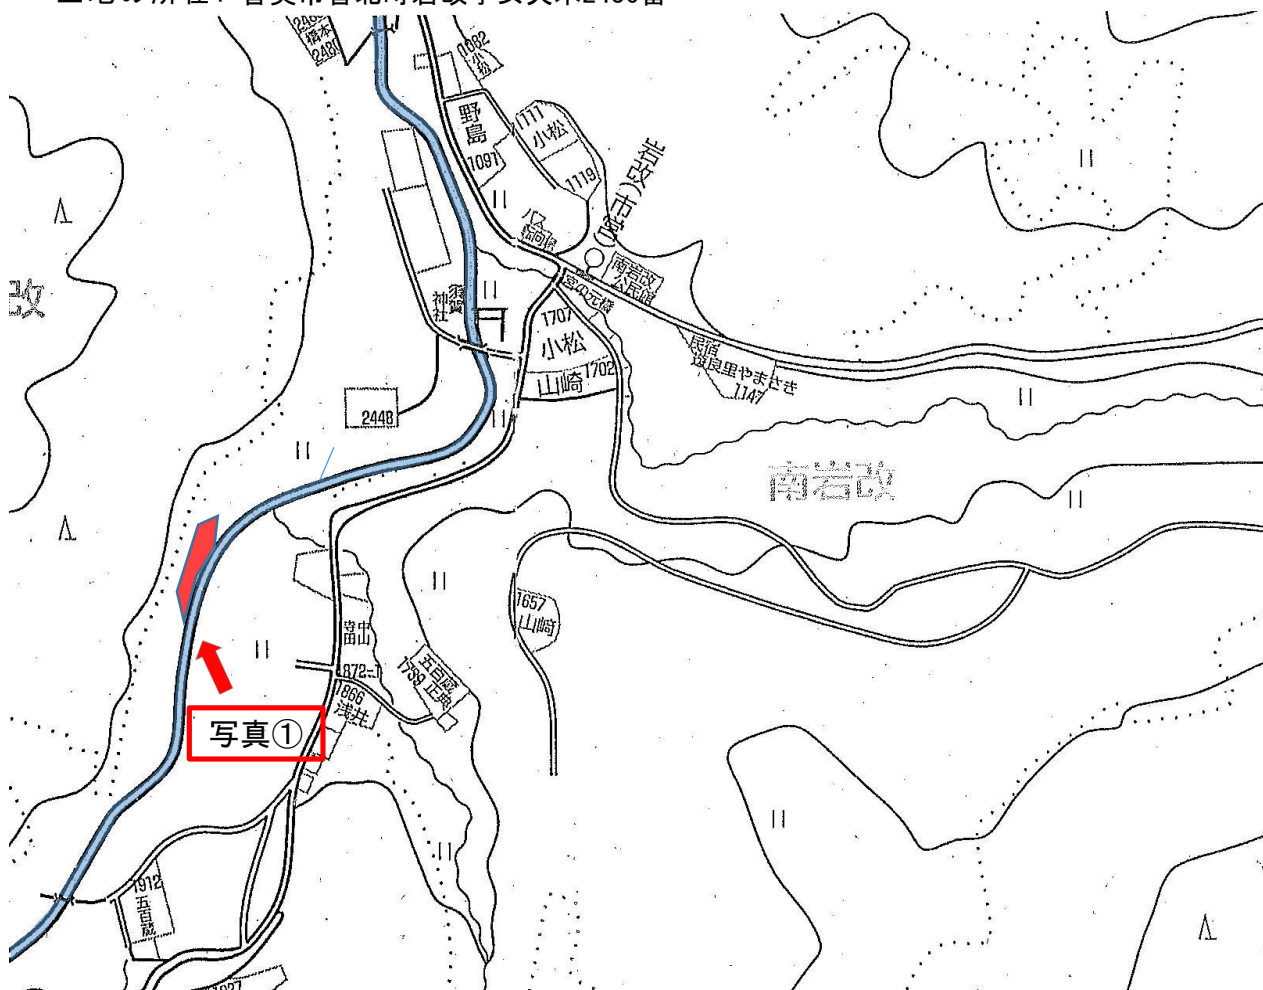

土地の所在：香美市香北町岩改字女夫木2436番

撮影日：平成28年9月

写真① 香北町岩改字女夫木2436番