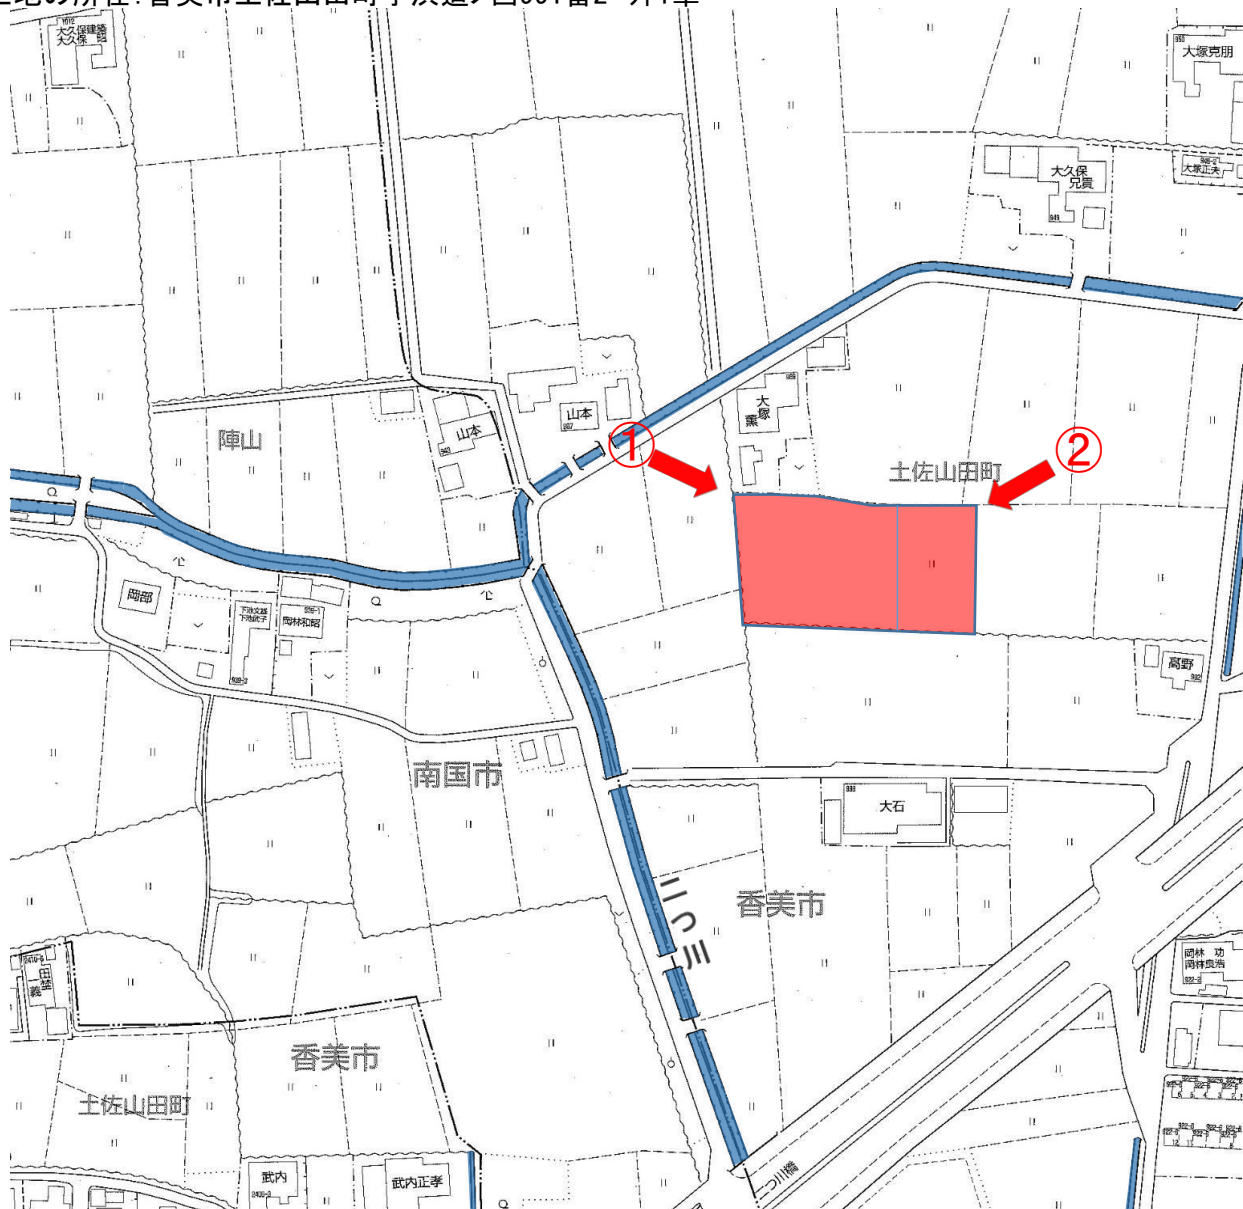

土地の所在: 香美市土佐山田町字浜道ノ西991番2 外1筆

撮影日：平成31年1月28日

土地の所在：香美市土佐山田町字浜道ノ西991番2 外1筆