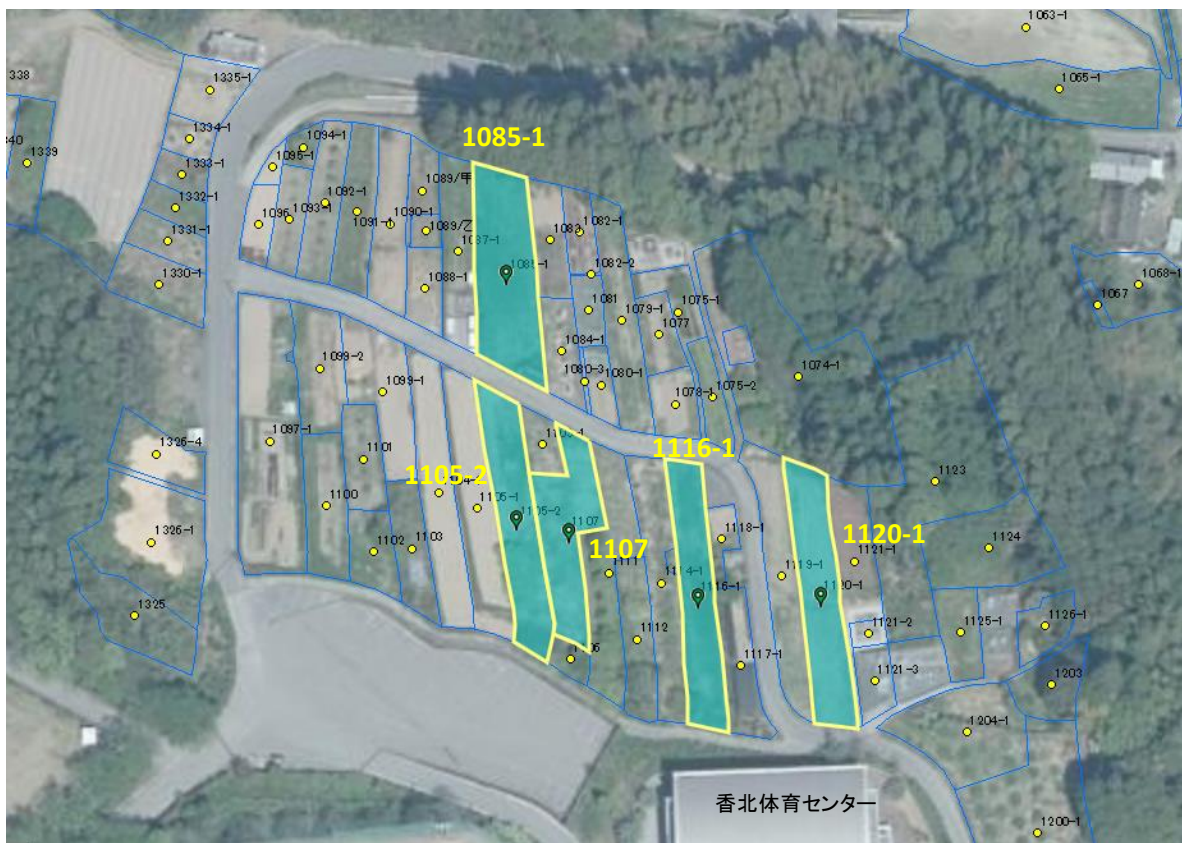

土地の所在:香美市香北町吉野字願常寺1085番1 外7筆

撮影日：令和元年9月

土地の所在：香美市香北町吉野字願常寺1085番1 外7筆

撮影日:令和元年9月

土地の所在:香美市香北町吉野字願常寺1085番1 外7筆

撮影日：令和元年9月

土地の所在：香美市香北町吉野字願常寺1085番1 外7筆