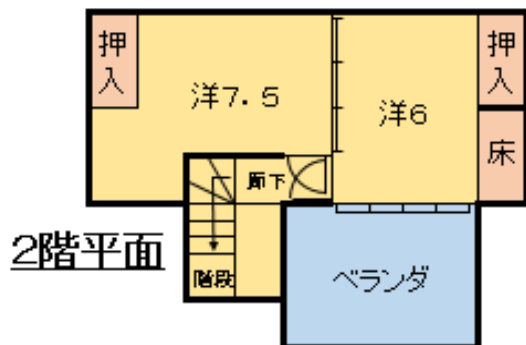

【外観写真】

香北町の中心地に近い立地です。コンクリートブロック造で、2階部分は木造の増築。雨漏り対策等、改修が必要な物件です。

間取り図

北
4

物件の様子

玄関

1階和室 ①

1階和室 ②

1階洋室

2階洋室

2階洋室

物件の様子

キッチン

風呂

トイレ