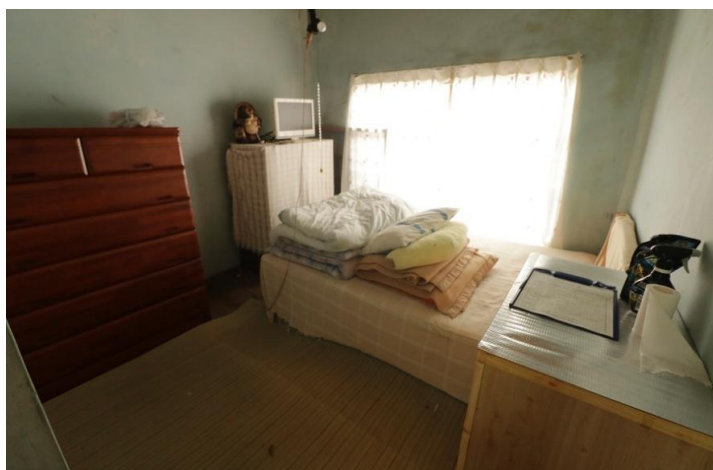

【外観写真】

香北町の中心地に近い立地です。コンクリートブロック造で、2階部分は木造の増築。雨漏り対策等、改修が必要な物件です。

間取り図

北
4

物件の様子

玄関

1階和室 ①

1階和室 ②

1階洋室

2階洋室

2階洋室

物件の様子

キッチン

風呂

トイレ