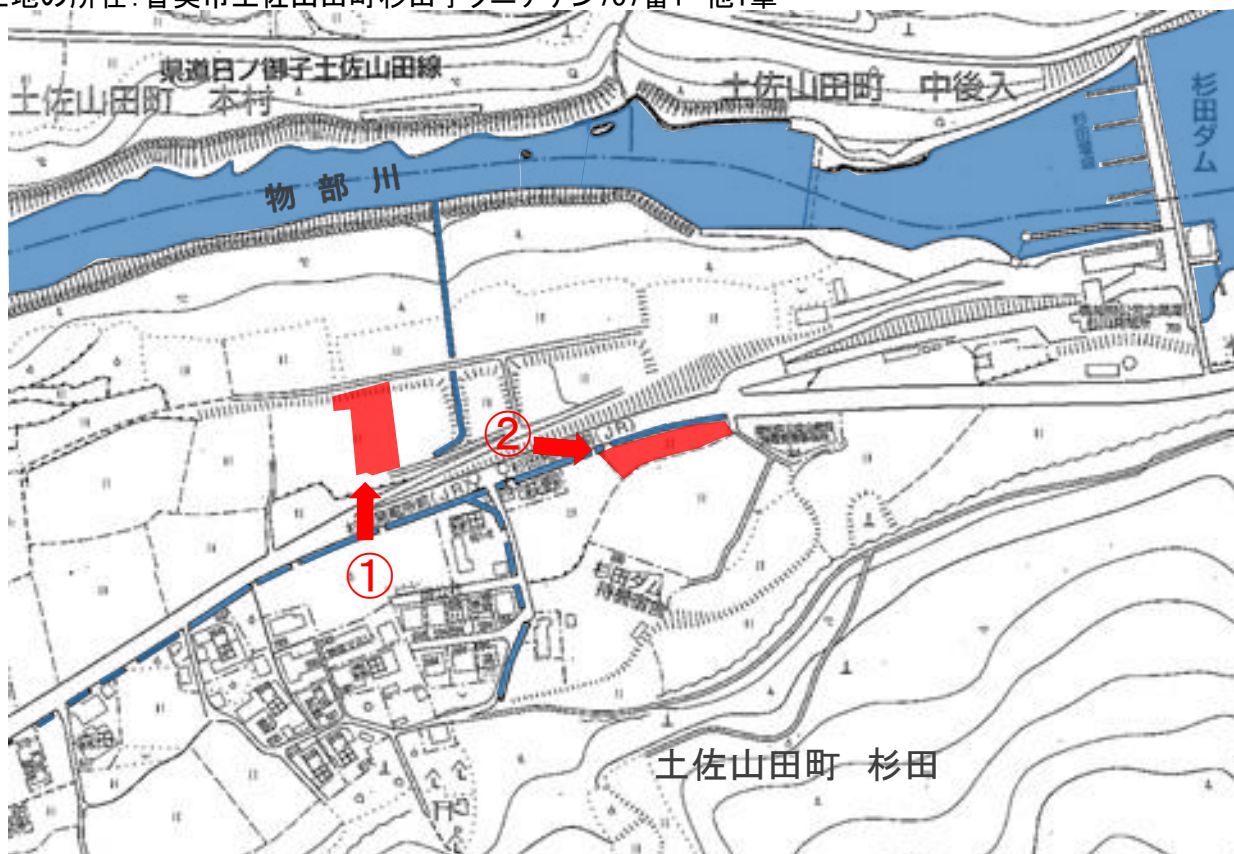

土地の所在: 香美市土佐山田町杉田字クニチデン707番1 他1筆

撮影日:令和2年1月16日

土地の所在:香美市土佐山田町杉田字クニチデン707番1 他1筆