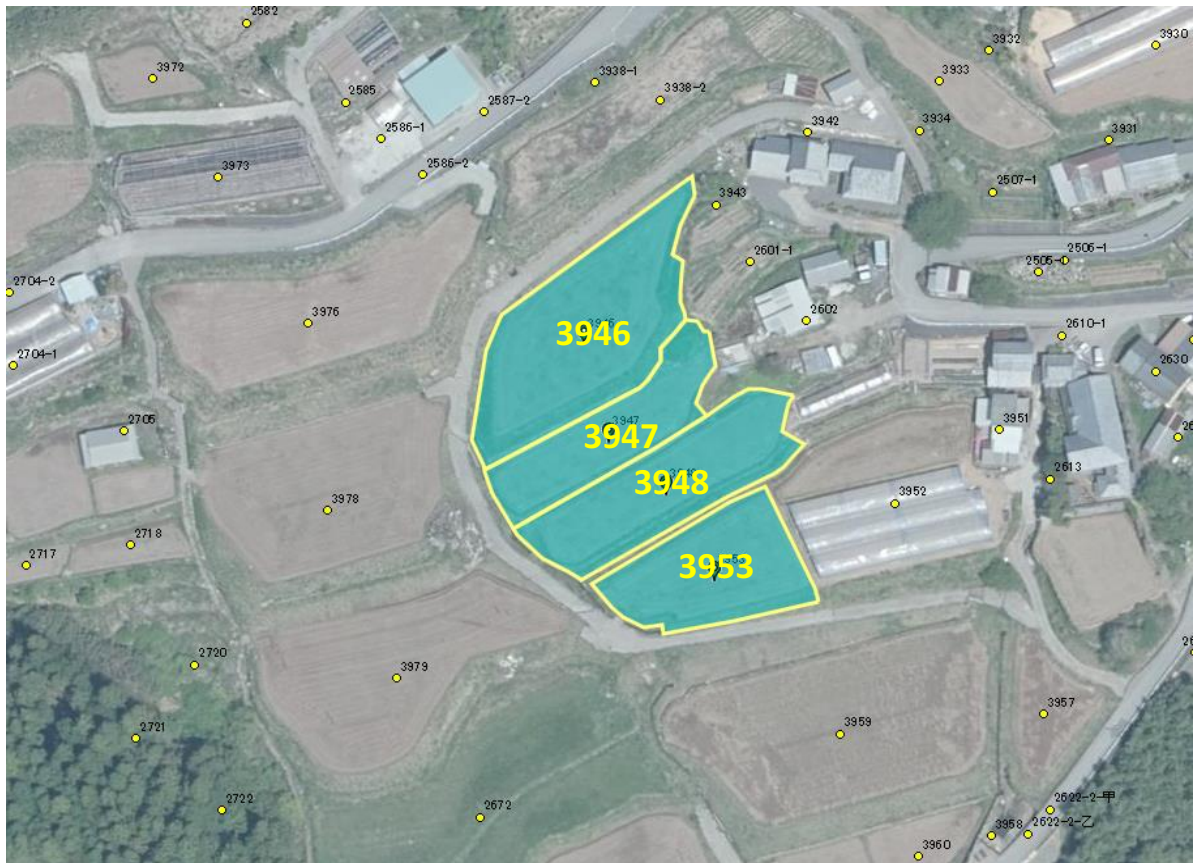

土地の所在: 香美市香北町谷相字中ノ切3946番 外3筆

撮影日：令和元年11月

土地の所在：香美市香北町谷相字中ノ切3946番 外3筆

撮影日: 令和元年11月

土地の所在: 香美市香北町谷相字中ノ切3946番 外3筆