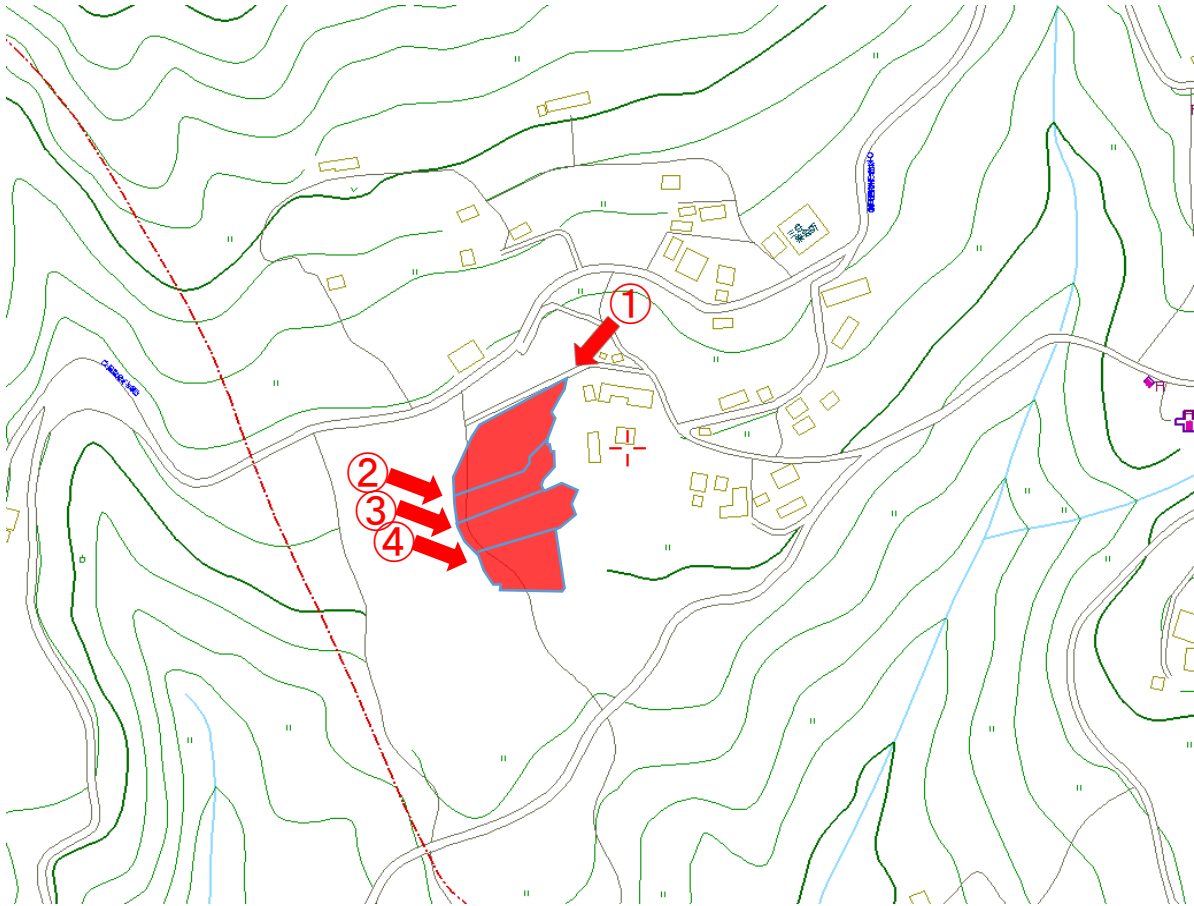

土地の所在: 香美市香北町谷相字中ノ切3946番 外3筆

撮影日：令和元年11月

土地の所在：香美市香北町谷相字中ノ切3946番 外3筆

撮影日: 令和元年11月

土地の所在: 香美市香北町谷相字中ノ切3946番 外3筆