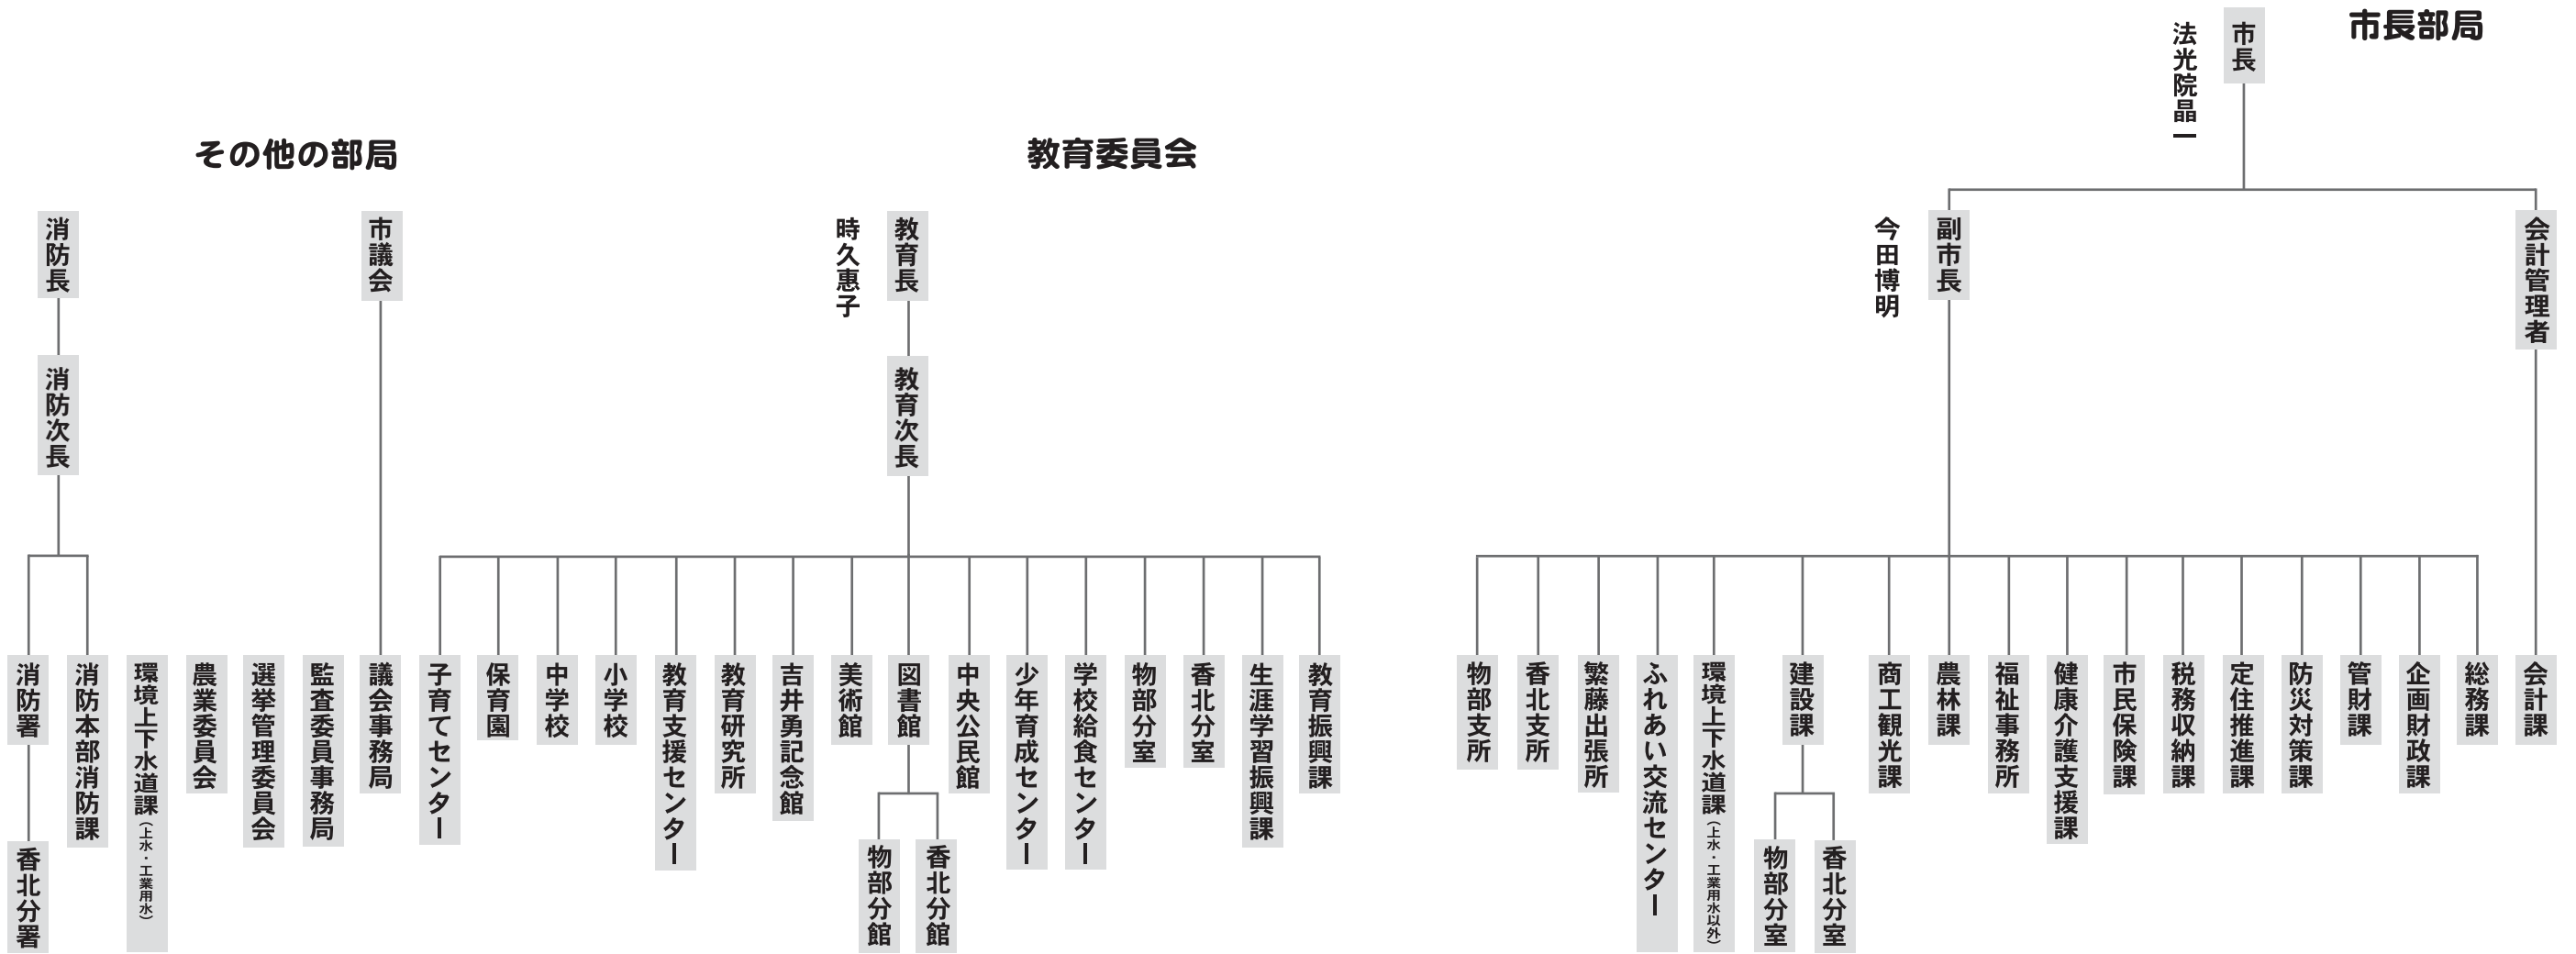

香美市組織図

新規採用職員紹介 教育部局・消防士

新規採用職員紹介 市長部局