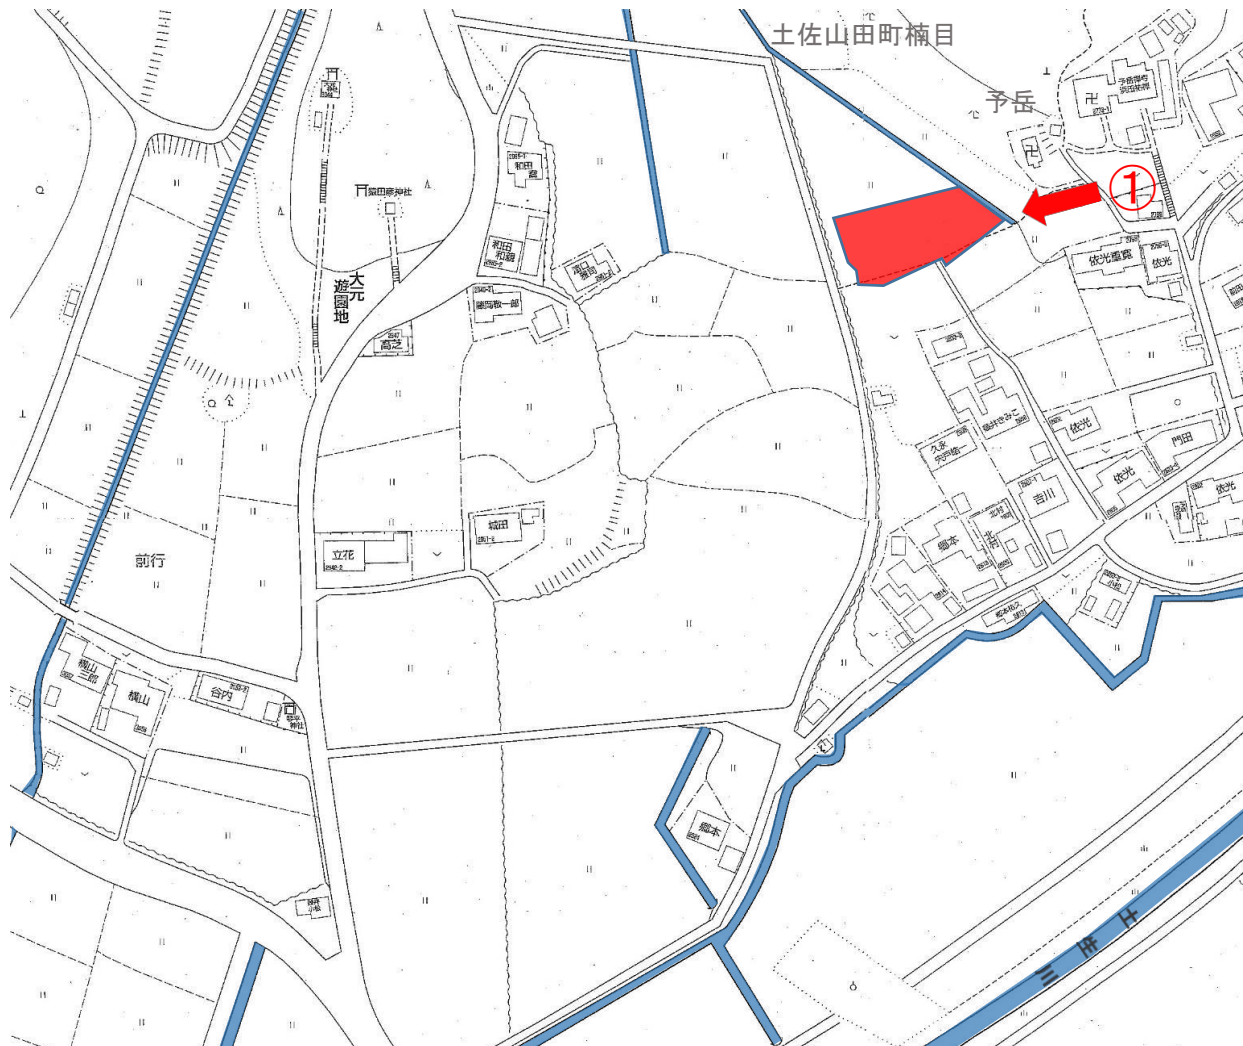

土地の所在: 香美市土佐山田町楠目字西ノ峰4004番

土地の所在：香美市土佐山田町楠目字西ノ峰4004番