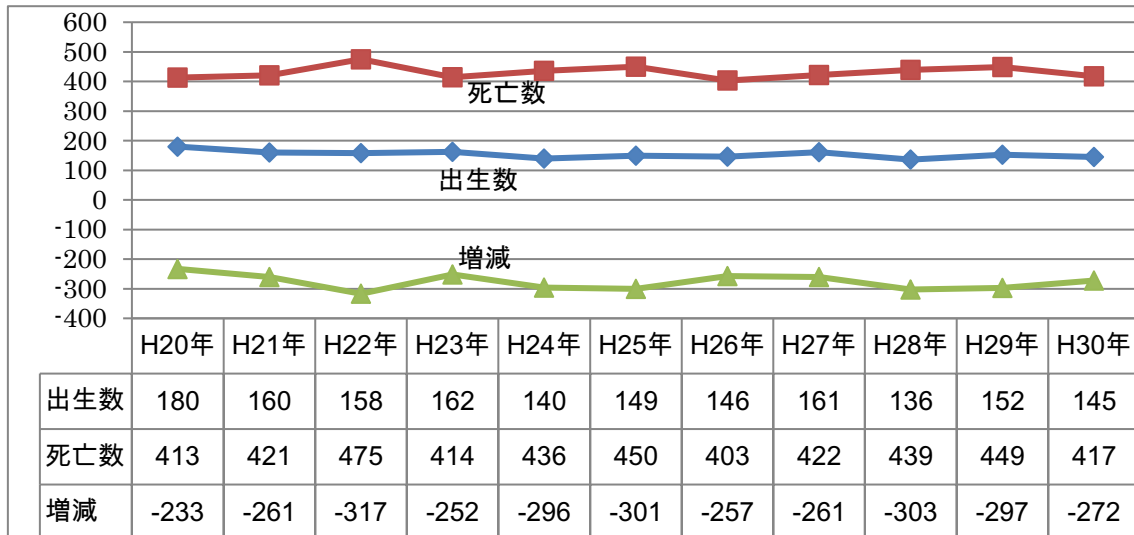

人口動態の現状

H31.2.27 調べ

【自然動態（出生・死亡数）の推移】

(※H20～H28年 E-STAT 都道府県・市町村のすがた。H29年～住民基本台帳人口異動総括表)

【社会動態（転入・転出数）の推移】

(※H20～H28年 E-STAT 都道府県・市町村のすがた。H29年～住民基本台帳人口移動報告)

【合計特殊出生率の推移】

H23年	H24年	H25年	H26年	H27年	H28年	H29年
1.43	1.25	1.39	1.40	1.46	1.25	1.41