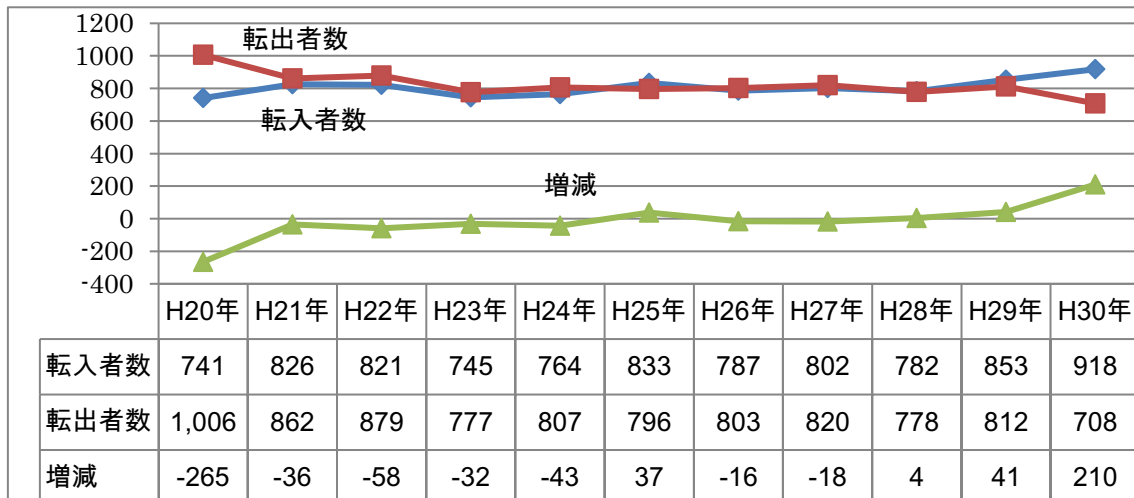

人口動態の現状

H31.2.27 調べ

【自然動態（出生・死亡数）の推移】

(※H20～H28年 E-STAT 都道府県・市町村のすがた。H29年～住民基本台帳人口異動総括表)

【社会動態（転入・転出数）の推移】

(※H20～H28年 E-STAT 都道府県・市町村のすがた。H29年～住民基本台帳人口移動報告)

【合計特殊出生率の推移】

H23年	H24年	H25年	H26年	H27年	H28年	H29年
1.43	1.25	1.39	1.40	1.46	1.25	1.41