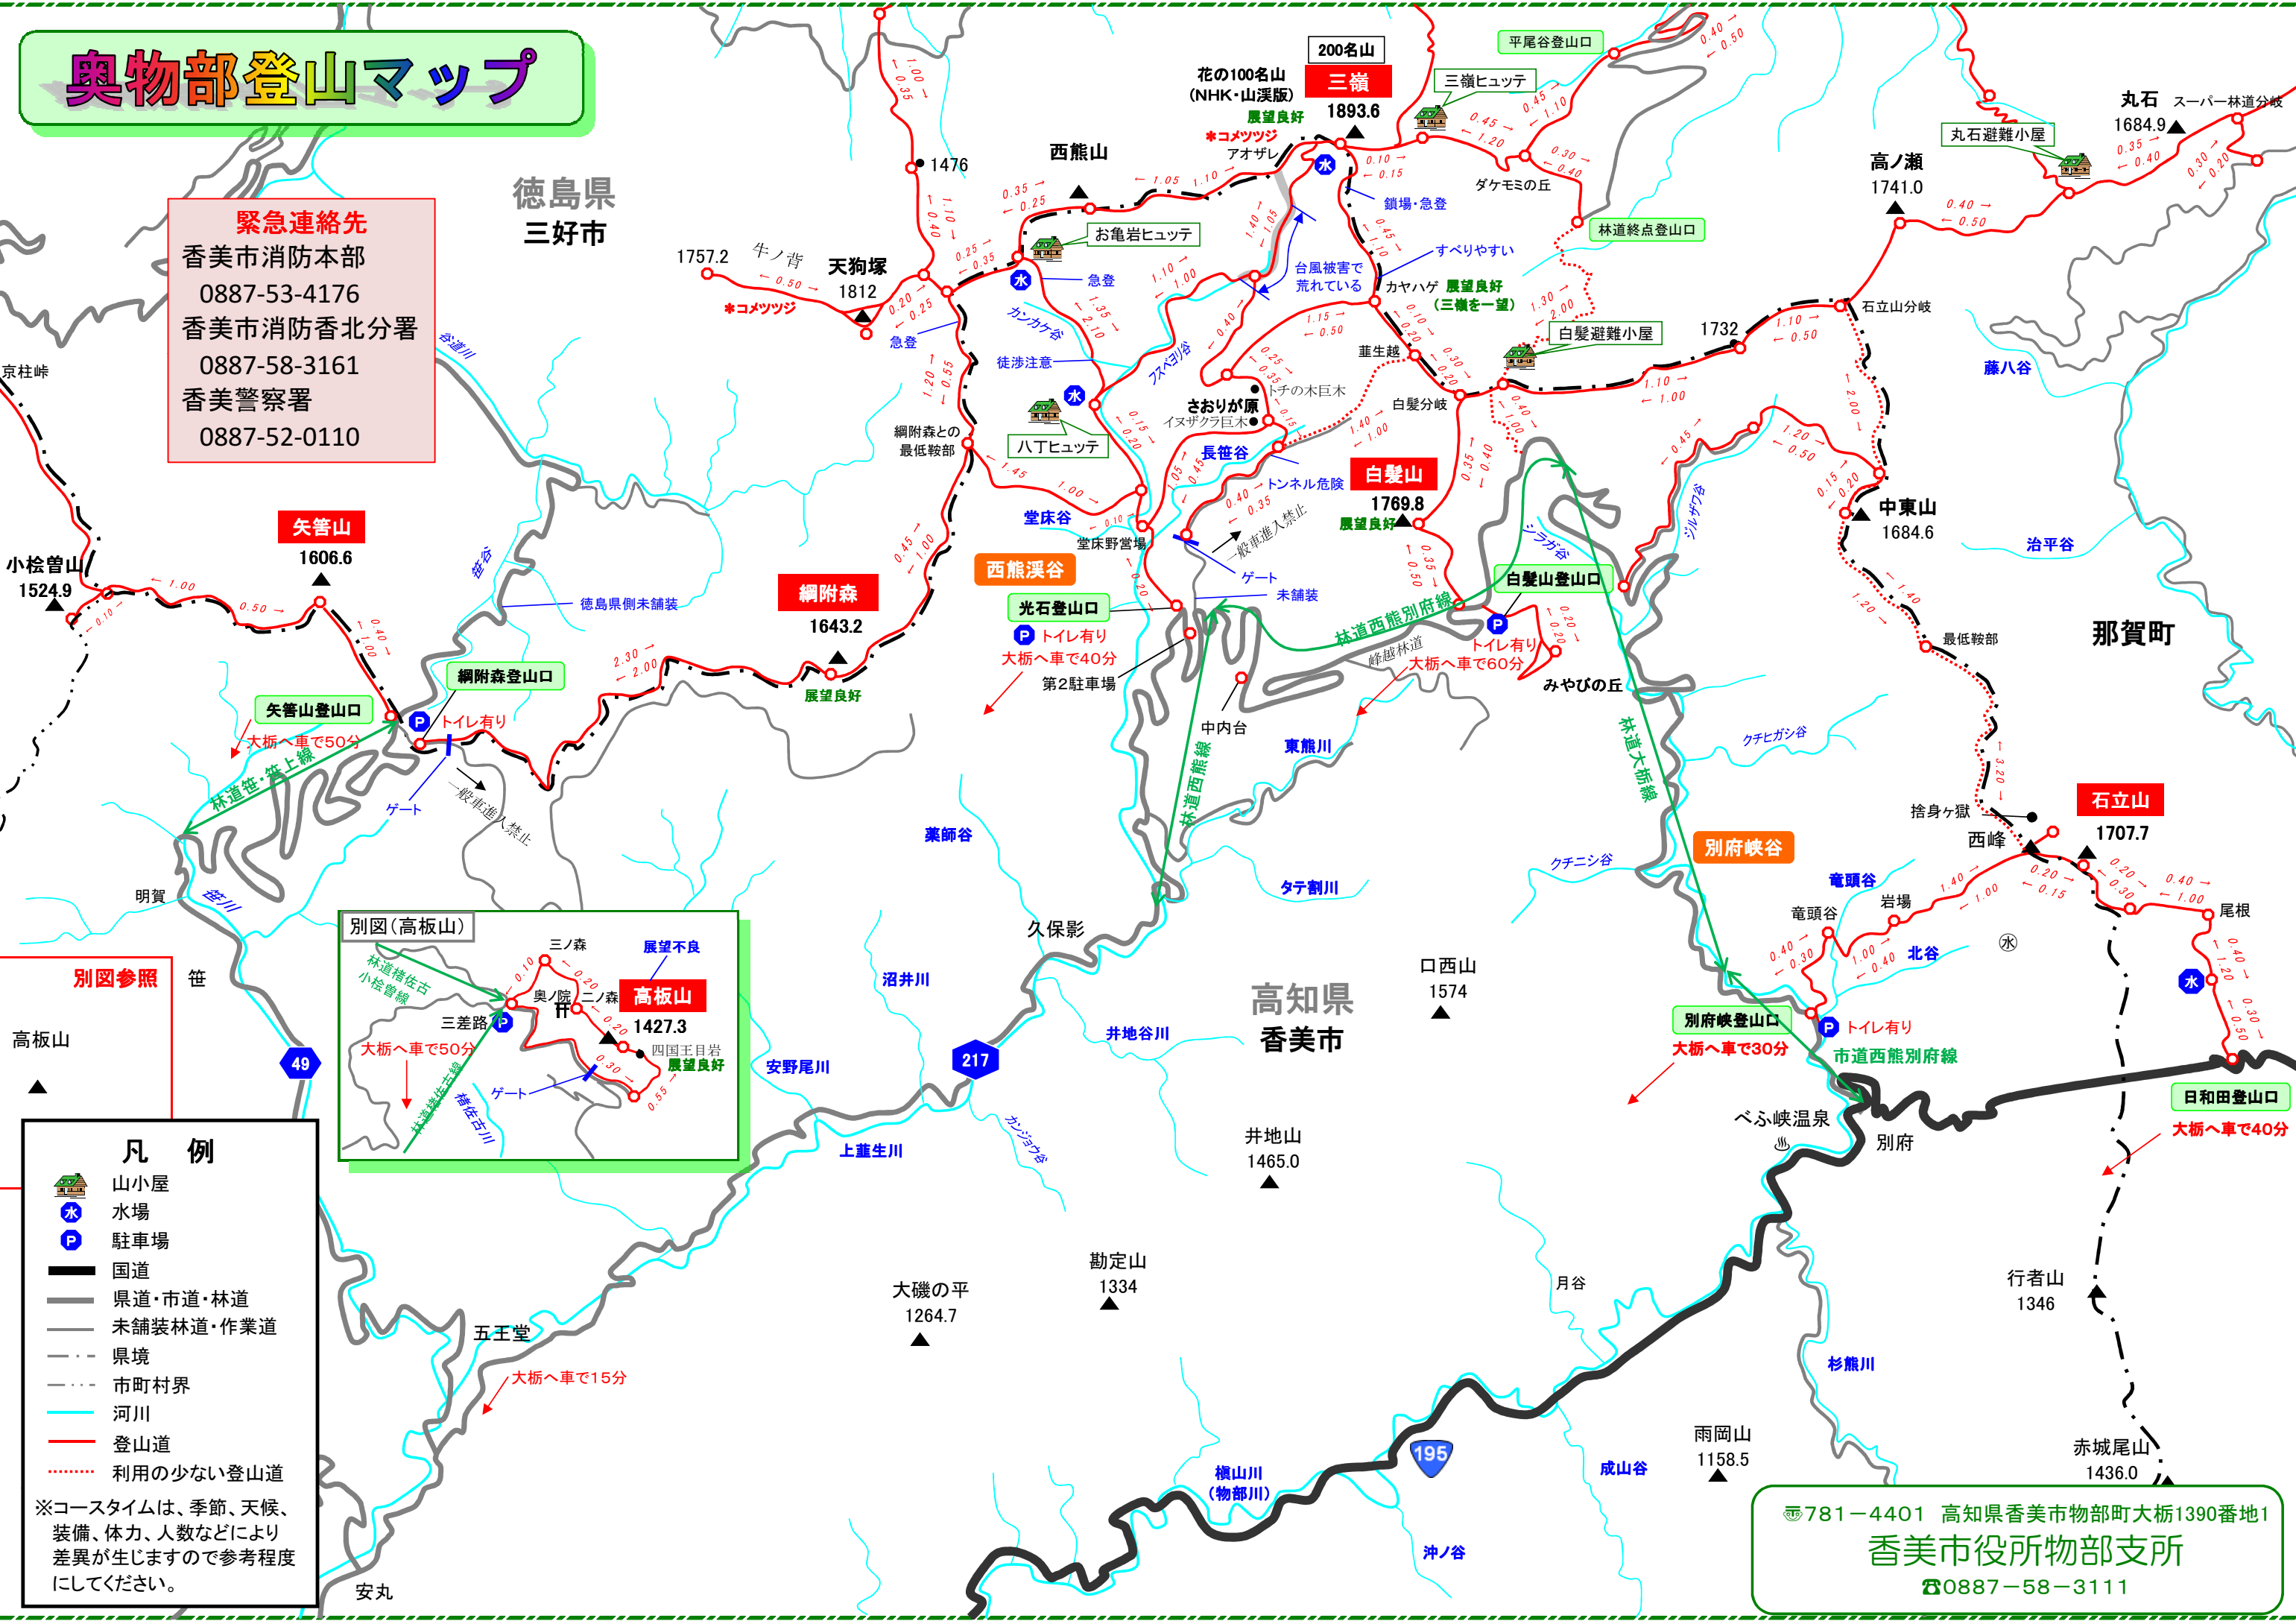

奥物部登山マップ

緊急連絡先
 香美市消防本部
 0887-53-4176
 香美市消防香北分署
 0887-58-3161
 香美警察署
 0887-52-0110

別図参照
 高板山

- 凡例**
- 山小屋
 - 水場
 - 駐車場
 - 国道
 - 県道・市道・林道
 - 未舗装林道・作業道
 - 県境
 - 市町村界
 - 河川
 - 登山道
 - 利用の少ない登山道
- ※コースタイムは、季節、天候、装備、体力、人数などにより差異が生じますので参考程度にしてください。