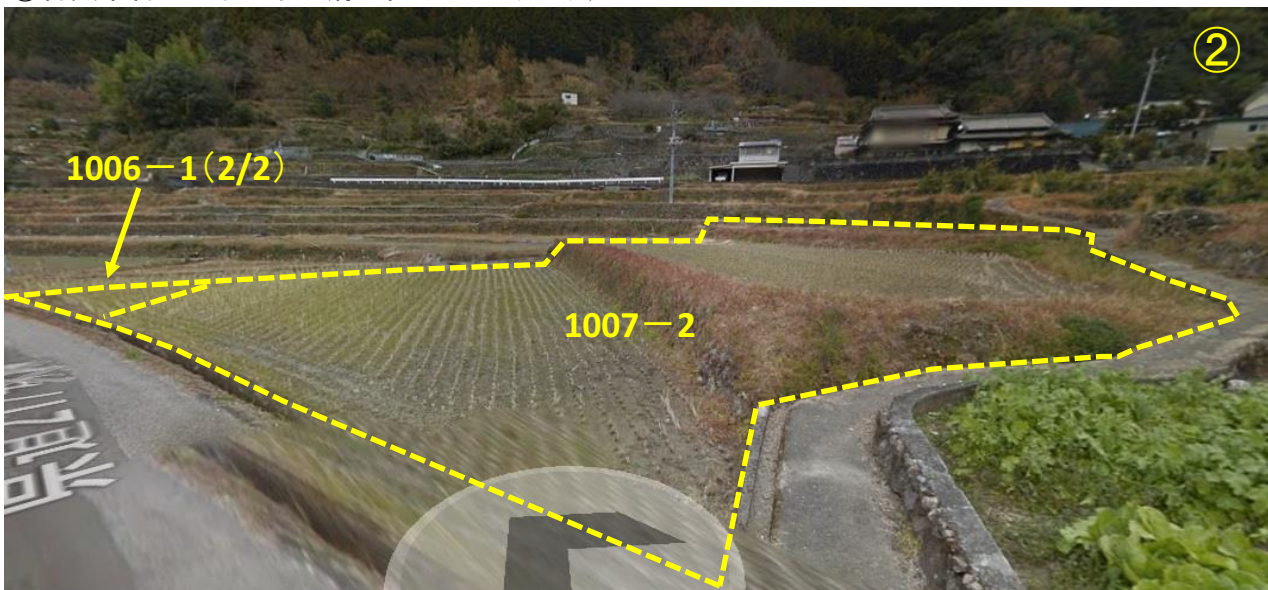

土地の所在：香美市香北町朴ノ木字古川1002番 外3筆  
香北町 日ノ御子

撮影日：平成25年3月（Googleマップ・ストリートビューより）

①香美市香北町朴ノ木字古川1002番

②香美市香北町朴ノ木字溝ノ本1006-1(2/2)、1007-2

撮影日：平成25年3月（Googleマップ・ストリートビューより）

③香美市香北町朴ノ木字溝ノ本1006-1(1/2)、1007-4