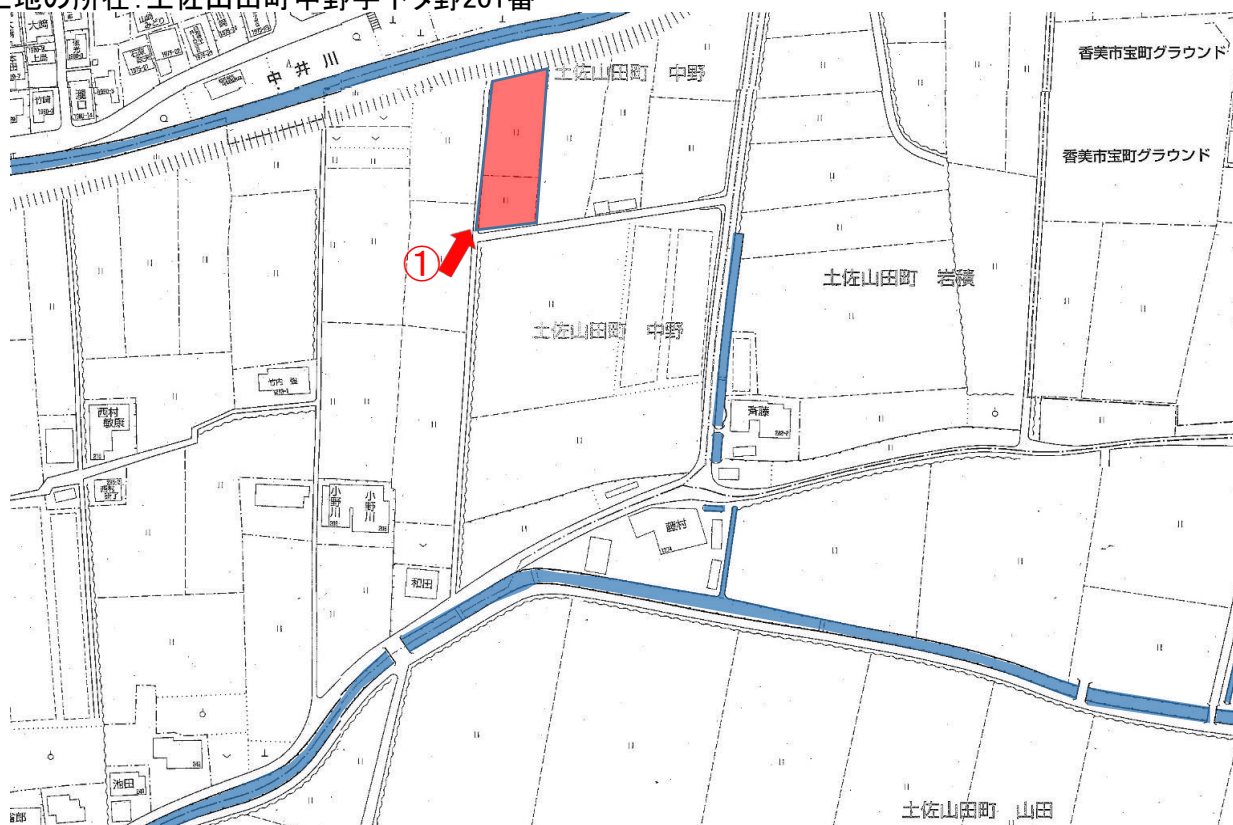

土地の所在: 土佐山田町中野字下夕野201番

撮影日：平成29年10月6日

土地の所在：土佐山田町中野字下夕野201番