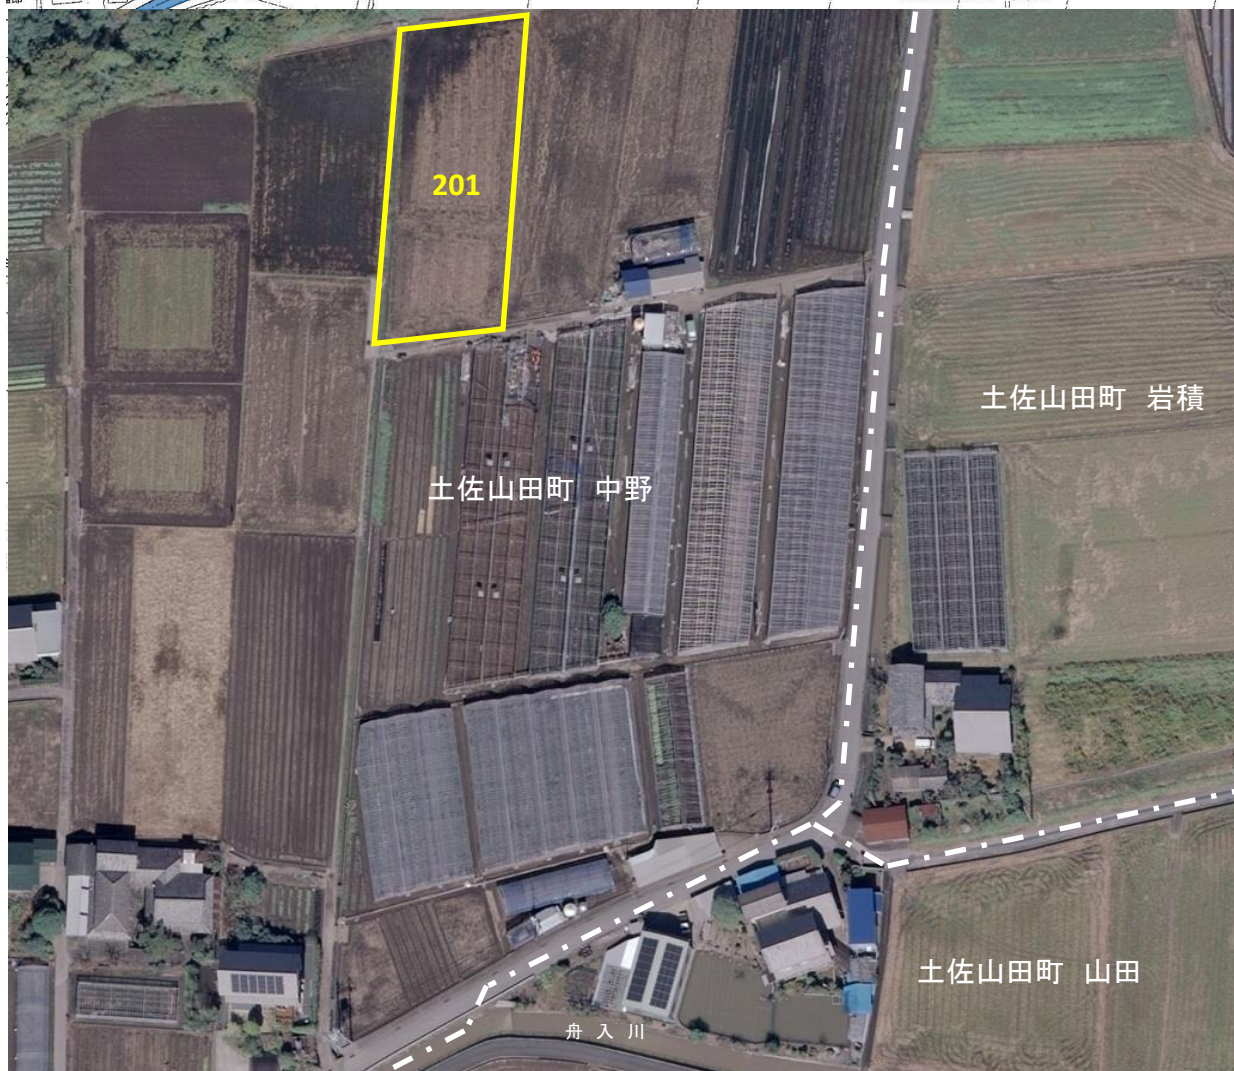

土地の所在: 土佐山田町中野字下夕野201番

撮影日：平成29年10月6日

土地の所在：土佐山田町中野字下夕野201番