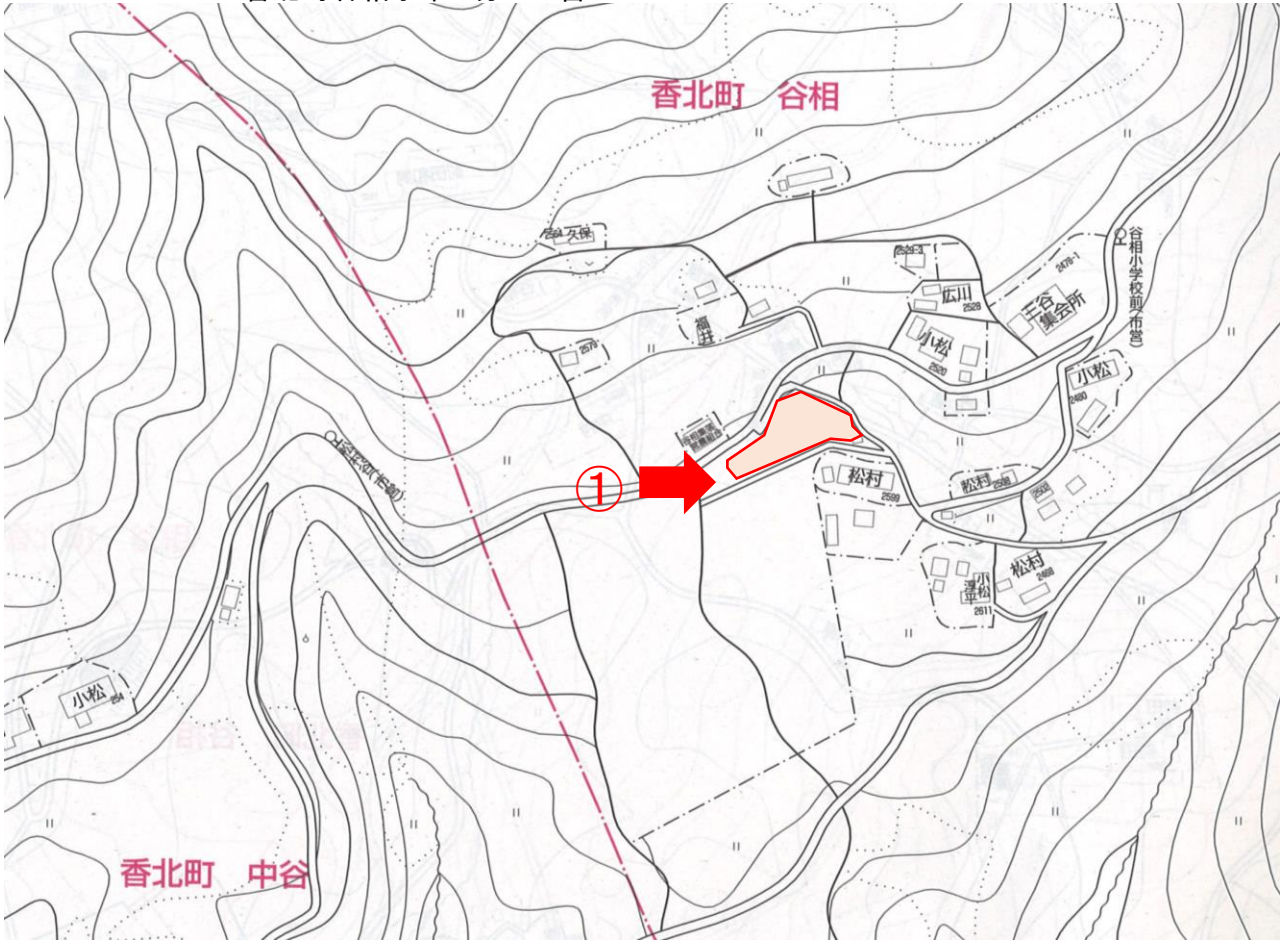

土地の所在：香北町谷相字中ノ切3938番2

撮影日：平成29年3月

①香北町谷相字中ノ切3938番2