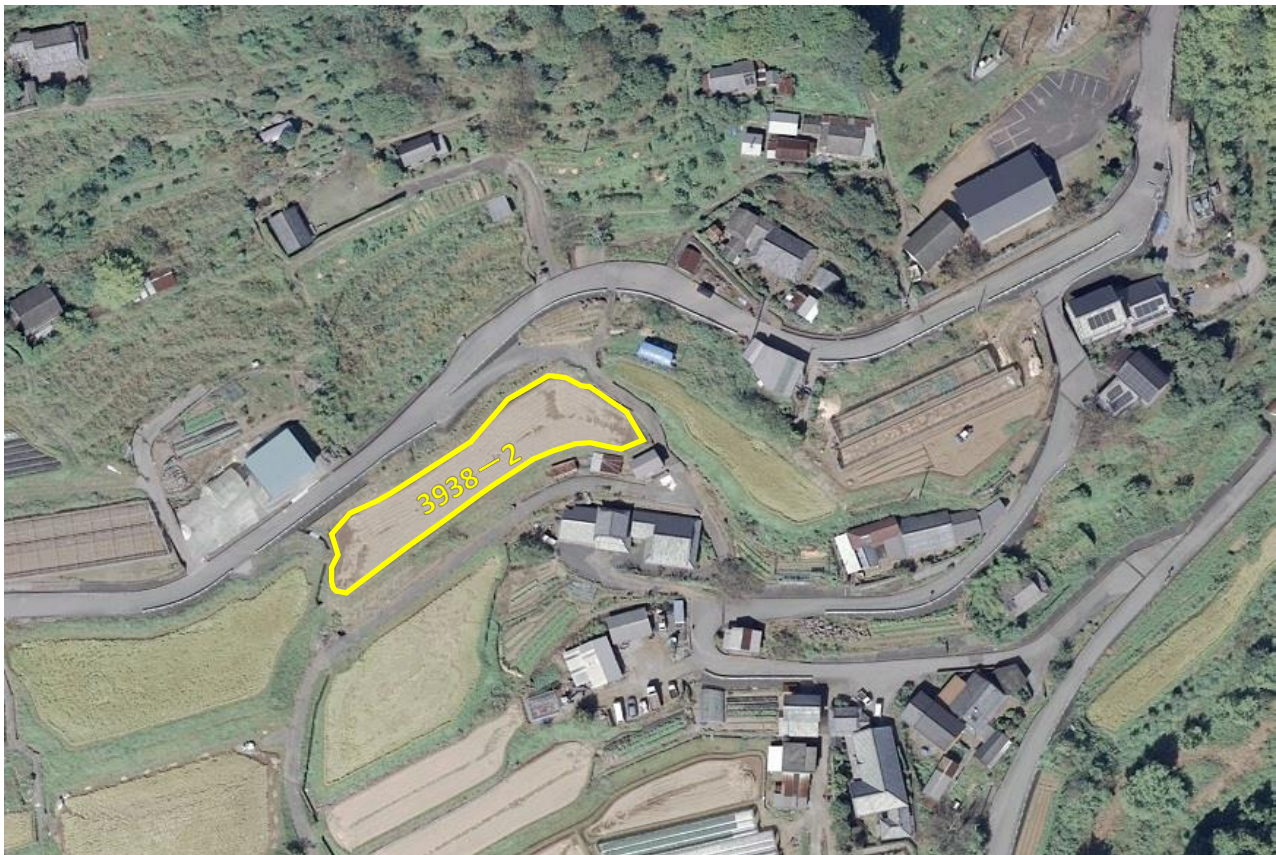

土地の所在：香北町谷相字中ノ切3938番2

撮影日：平成29年3月

①香北町谷相字中ノ切3938番2