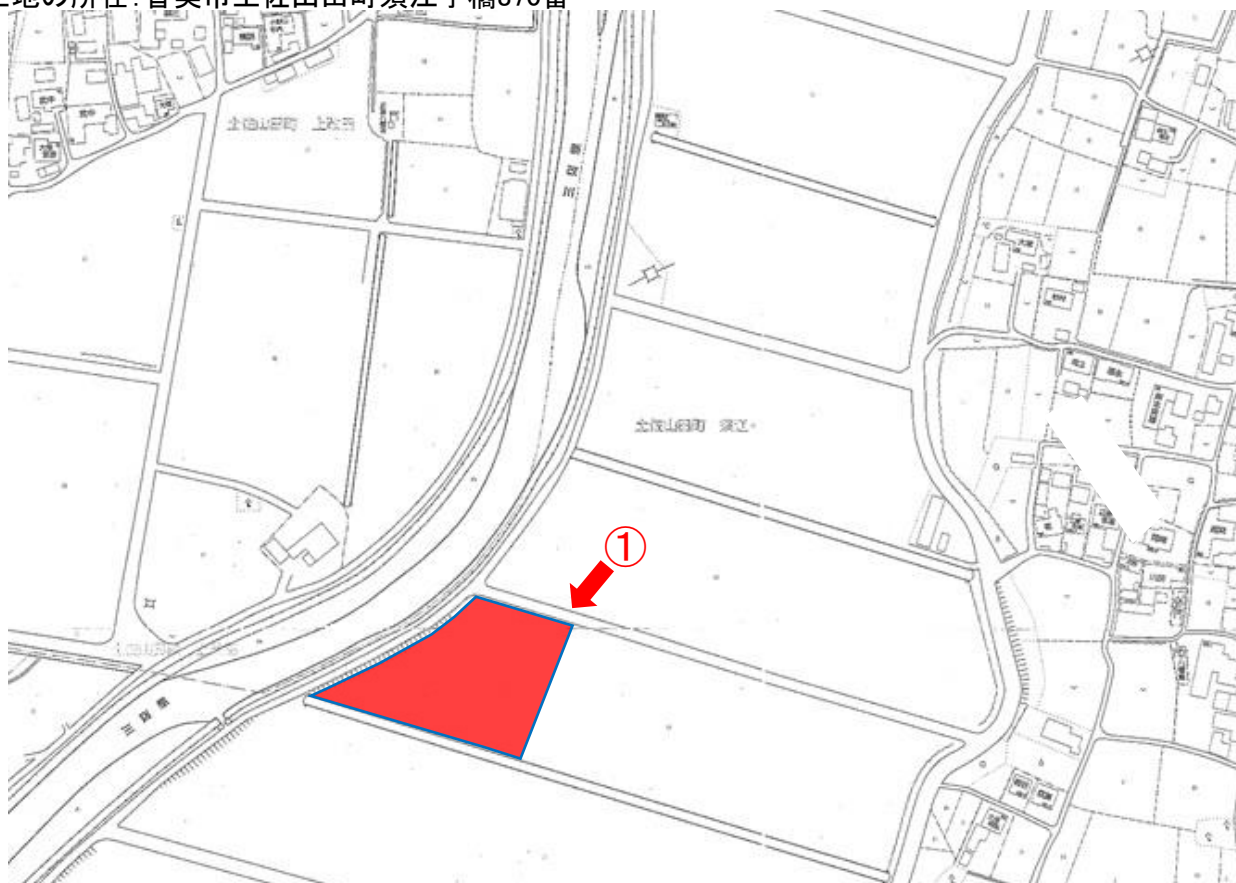

土地の所在: 香美市土佐山田町須江字橋870番

撮影日:平成27年3月20日

土地の所在:香美市土佐山田町須江字橋870番