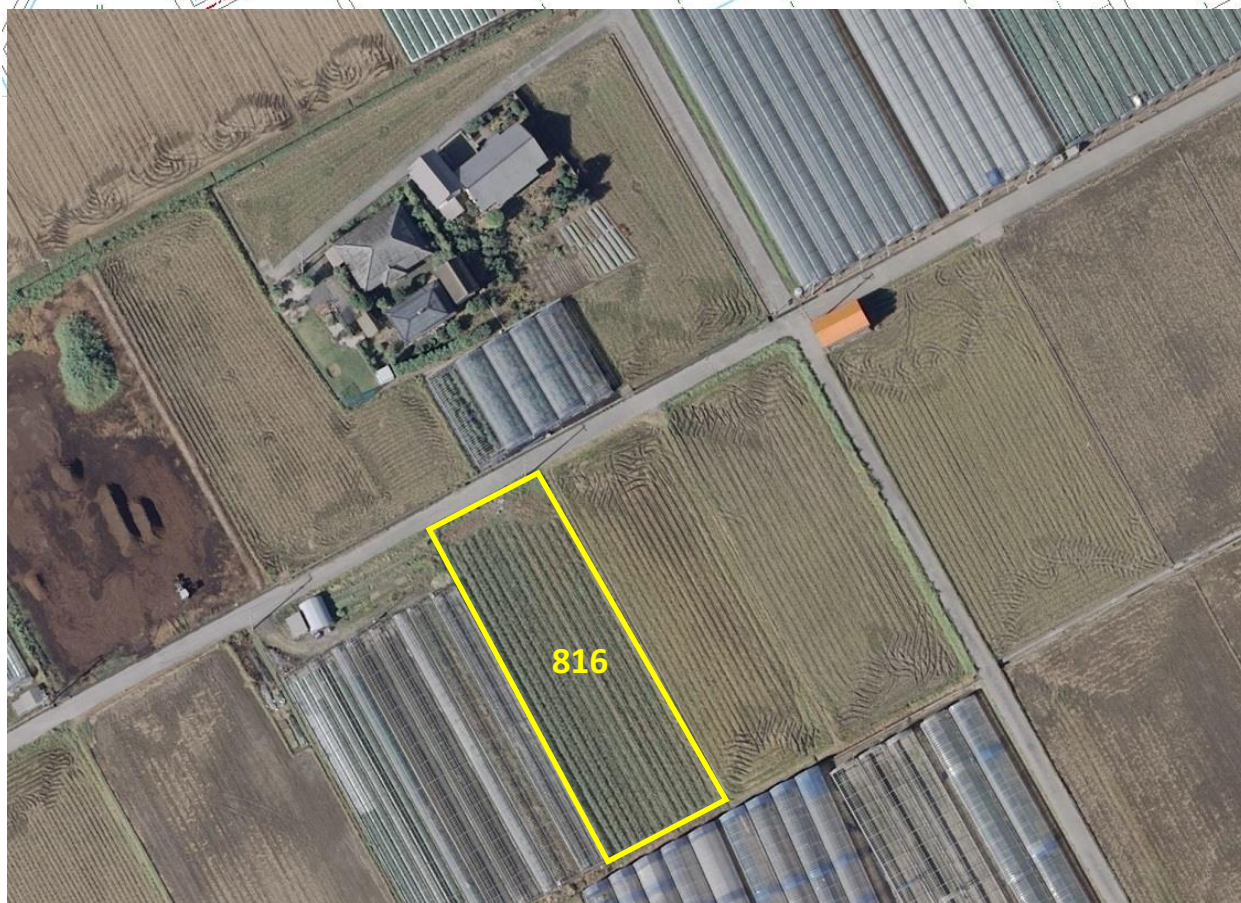

土地の所在: 香美市土佐山田町下ノ村字行島816番

撮影日:平成29年12月1日

土地の所在:香美市土佐山田町下ノ村字行島816番