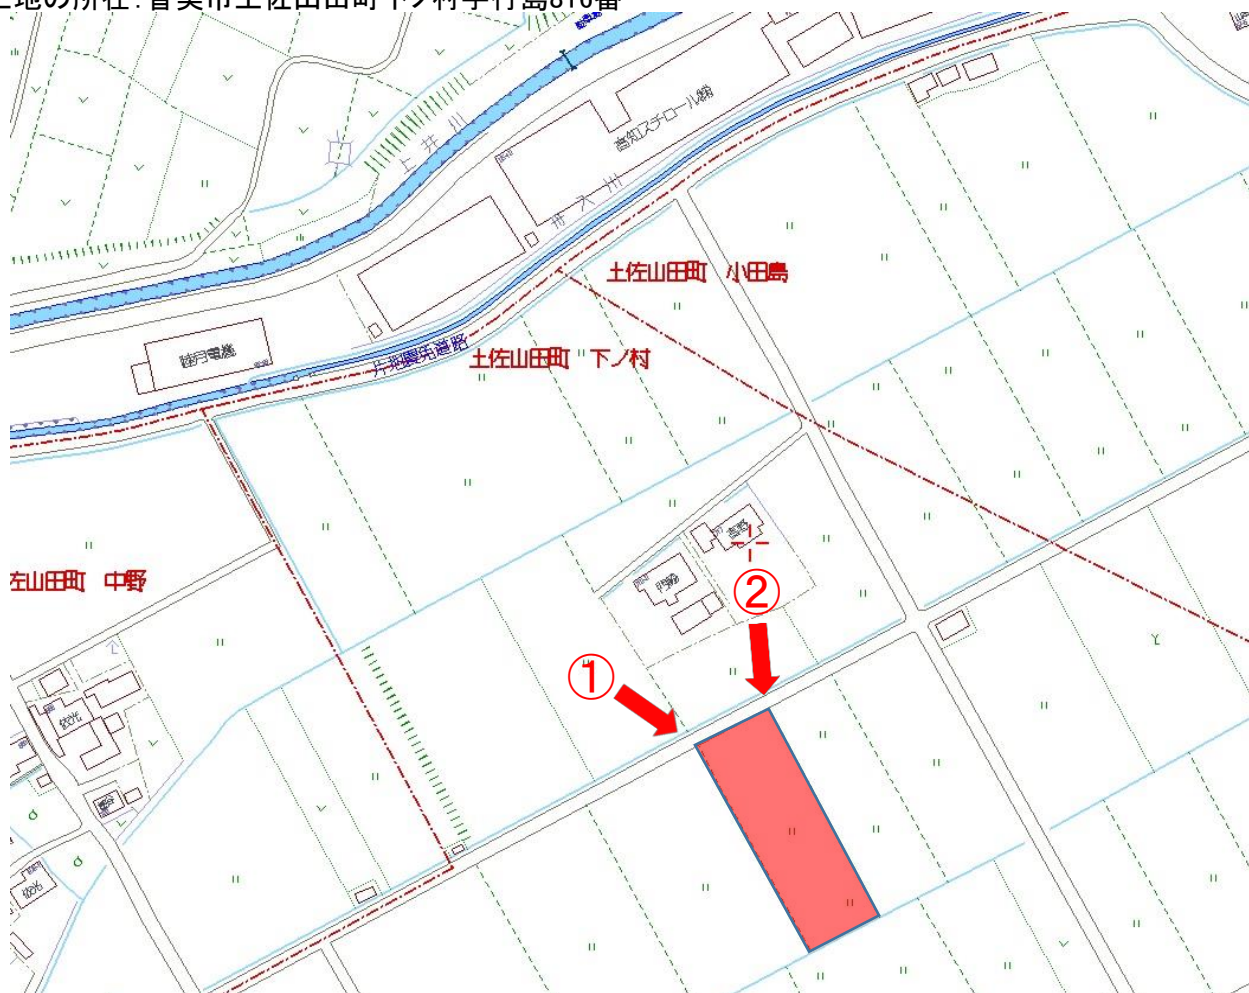

土地の所在: 香美市土佐山田町下ノ村字行島816番

撮影日:平成29年12月1日

土地の所在:香美市土佐山田町下ノ村字行島816番