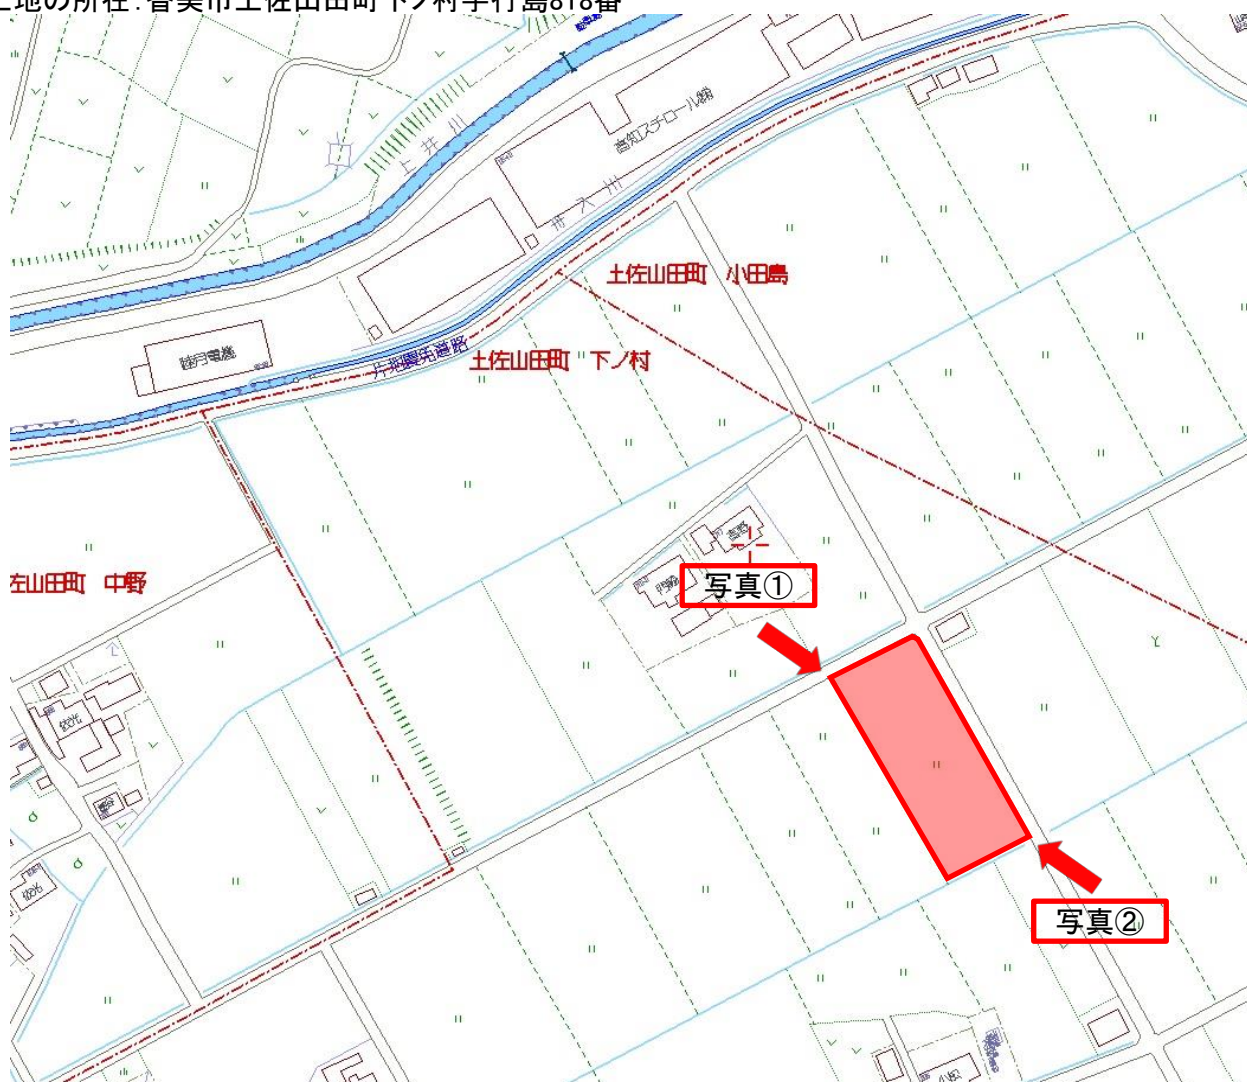

土地の所在: 香美市土佐山田町下ノ村字行島818番

撮影日：平成29年6月30日

土地の所在：香美市土佐山田町下ノ村字行島818番