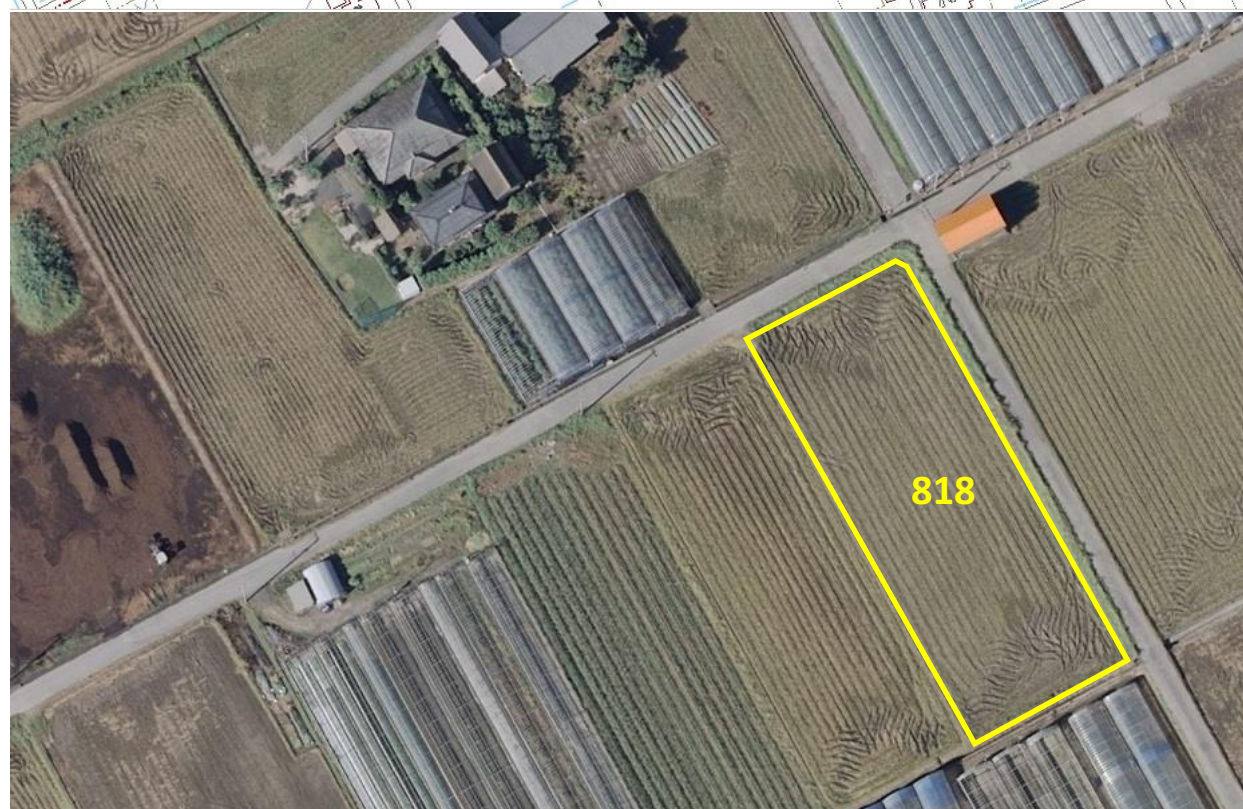

土地の所在: 香美市土佐山田町下ノ村字行島818番

撮影日：平成29年6月30日

土地の所在：香美市土佐山田町下ノ村字行島818番