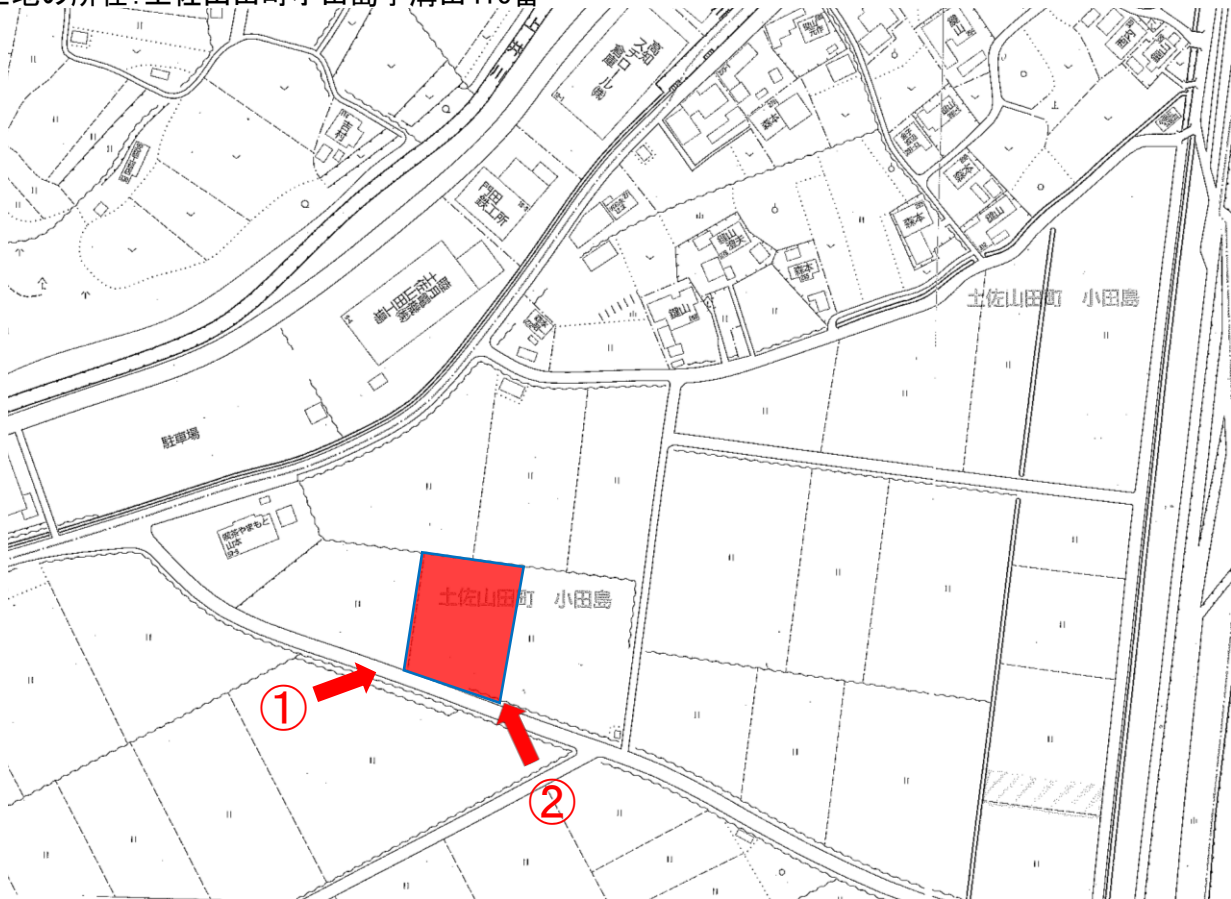

土地の所在:土佐山田町小田島字溝田410番

撮影日 : 平成30年4月26日

土地の所在 : 土佐山田町小田島字溝田410番