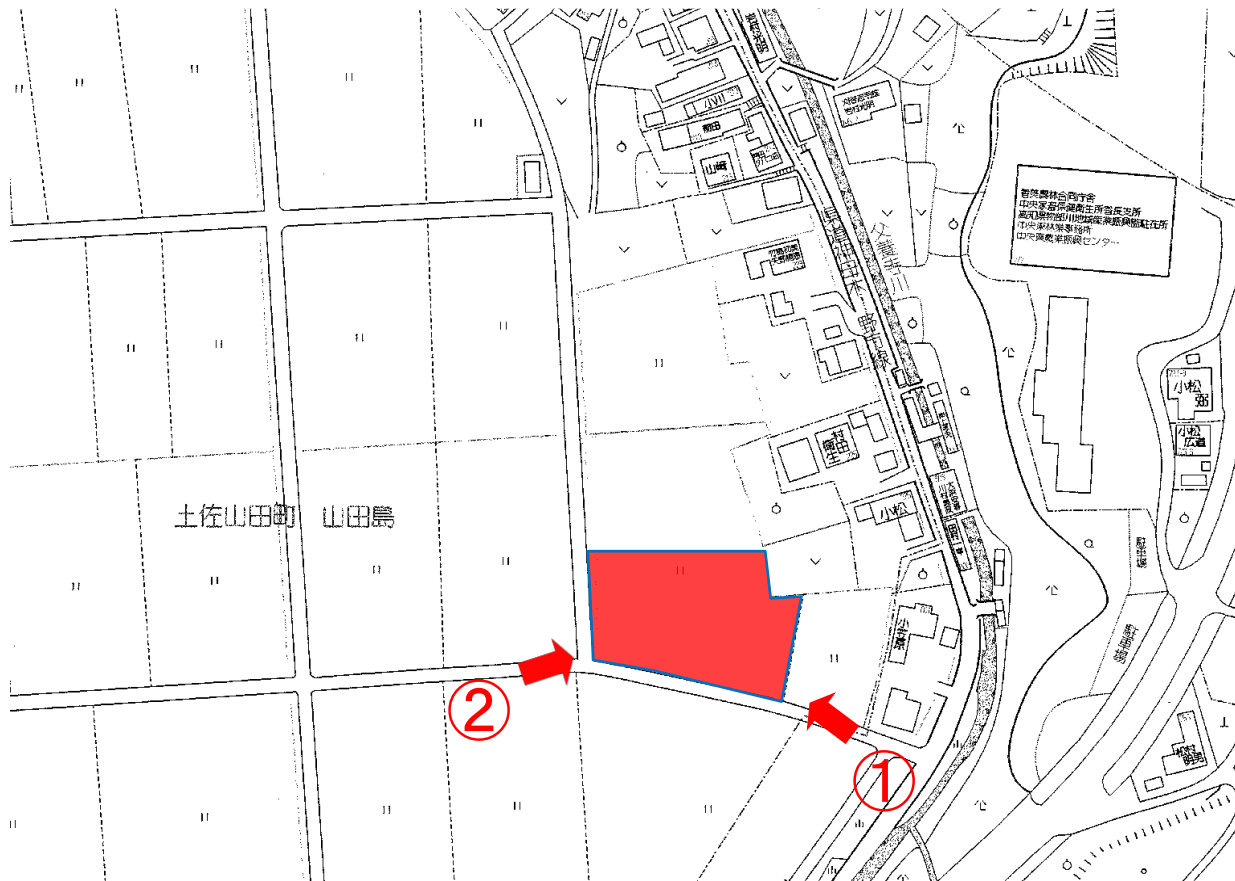

土地の所在: 香美市土佐山田町山田島字島619番

撮影日：平成30年4月26日

土地の所在：香美市土佐山田町山田島字島619番