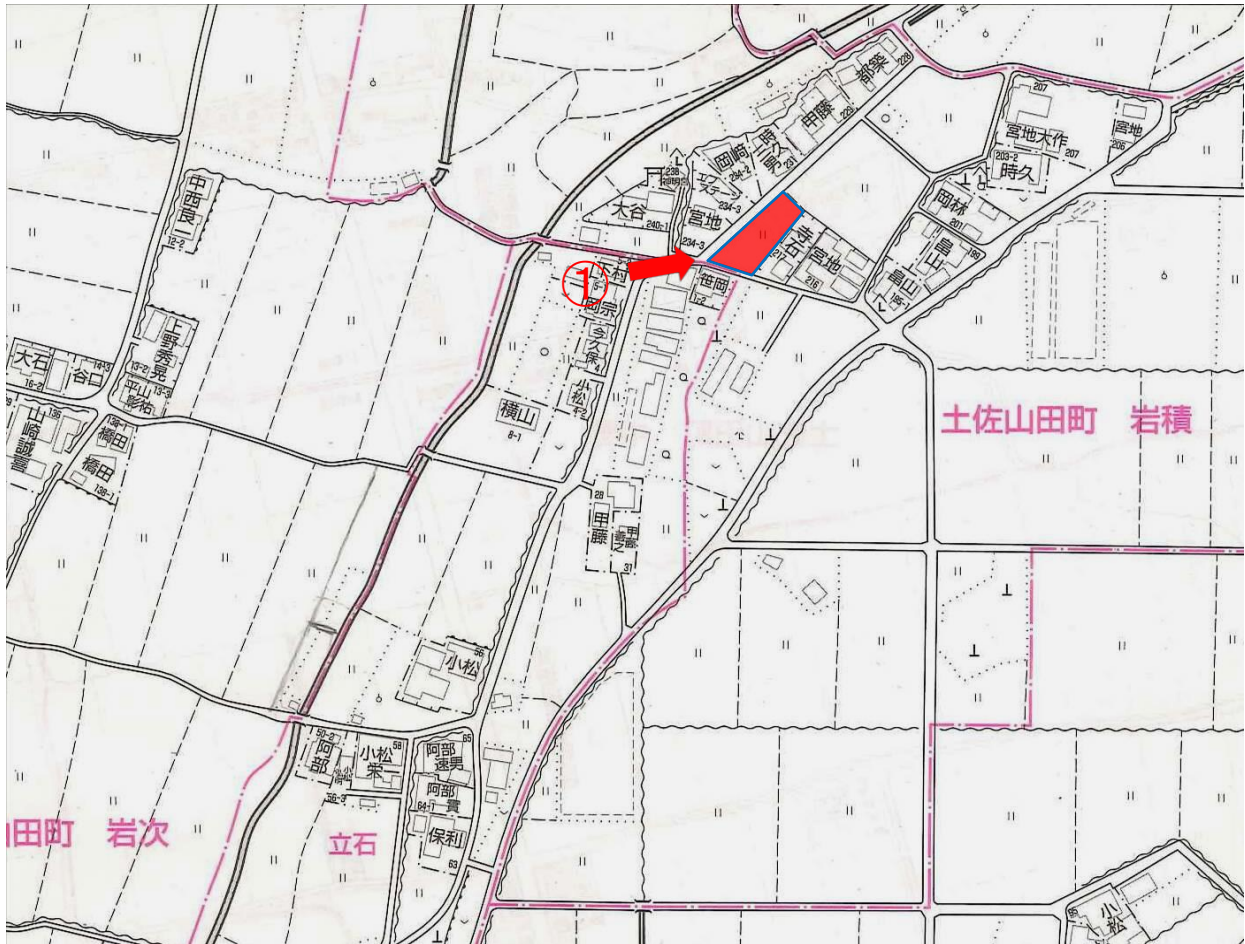

土地の所在: 香美市土佐山田町岩積字石田219番1

撮影日：平成30年4月26日

土地の所在：香美市土佐山田町岩積字石田219番1