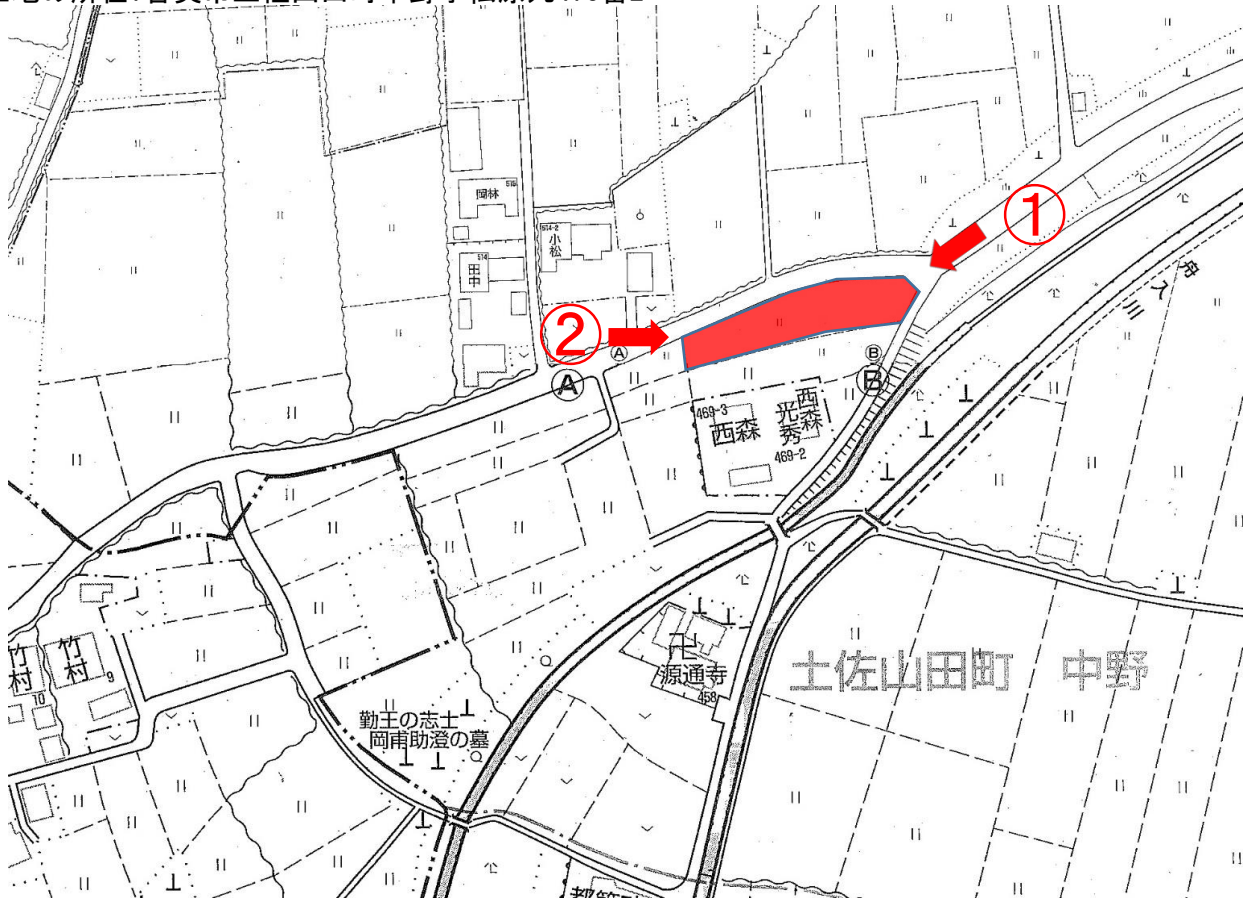

土地の所在: 香美市土佐山田町中野字松原丸470番2

撮影日：平成30年4月26日

土地の所在：香美市土佐山田町中野字松原丸470番2