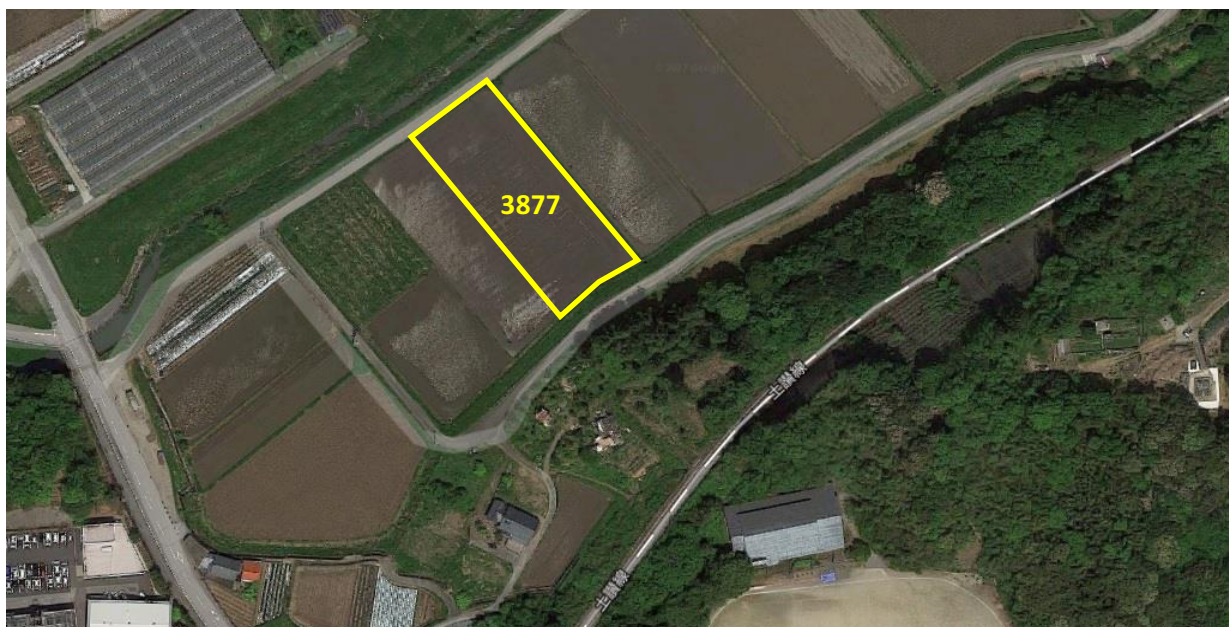

土地の所在: 土佐山田町楠目字針木3877番

撮影日：平成27年2月19日

①香美市土佐山田町楠目字針木3877番