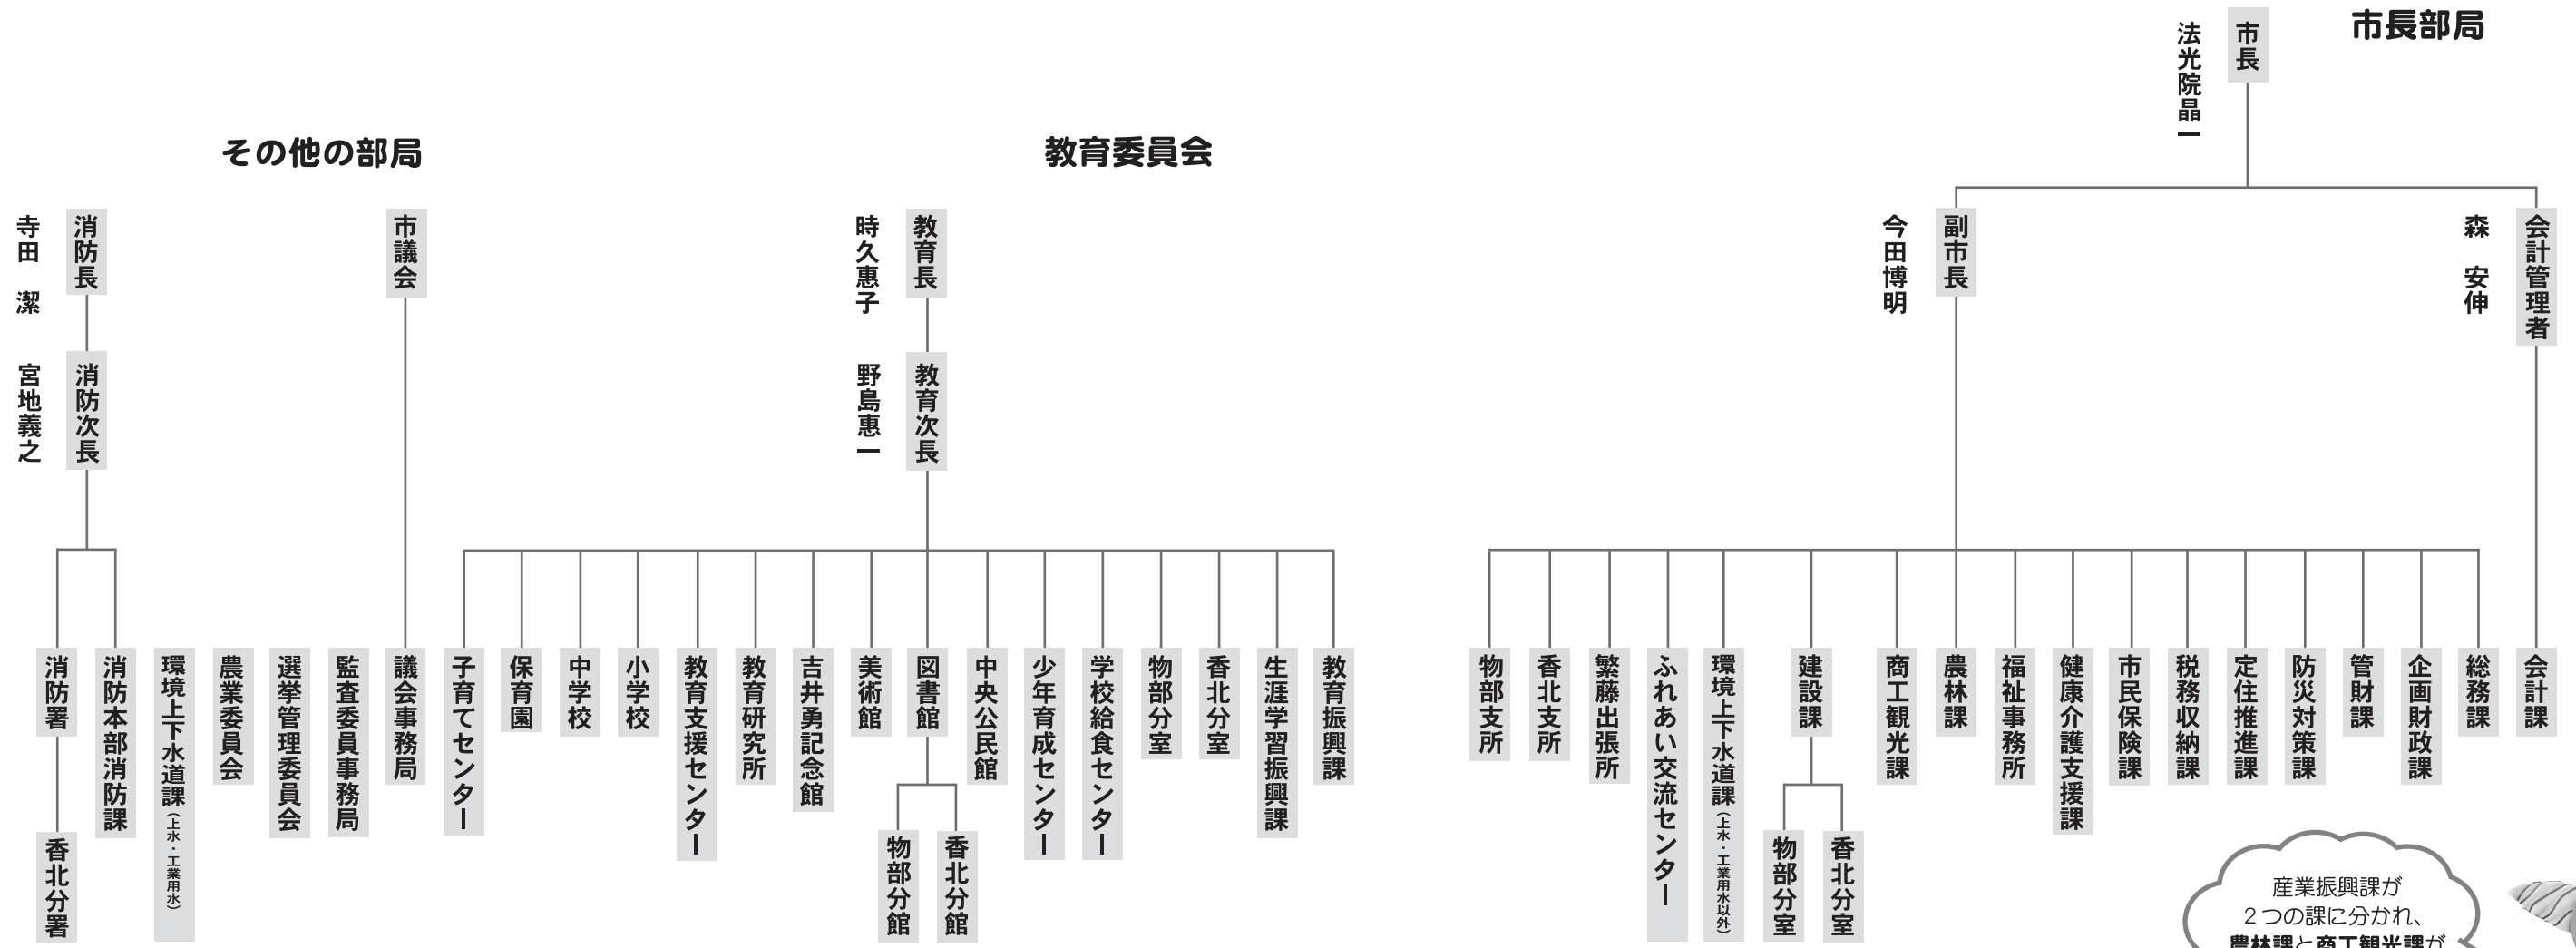

香美市組織図

産業振興課が2つの課に分かれ、農林課と商工観光課ができました。

新規採用職員紹介 教育委員会

新規採用職員紹介 市長部局