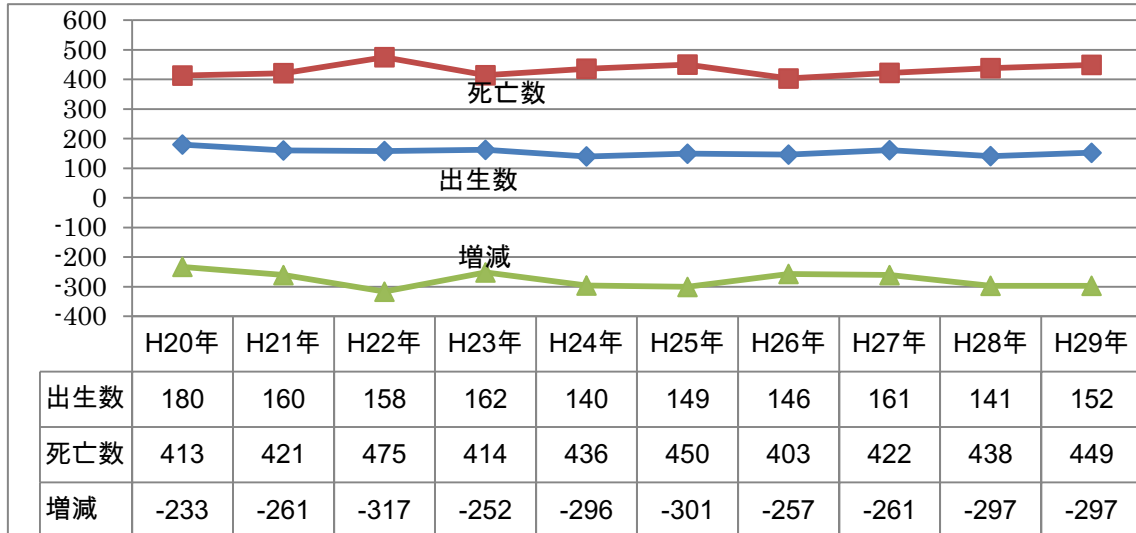

人口動態の現状

H30.2.26 調べ

【自然動態（出生・死亡数）の推移】

(※H20～H27年 E-STAT 都道府県・市町村のすがた。H28年～住民基本台帳人口移動総括表)

【社会動態（転入・転出数）の推移】

(※H20～H27年 E-STAT 都道府県・市町村のすがた。H28年～住民基本台帳人口移動総括表)

【合計特殊出生率の推移】

H23年	H24年	H25年	H26年	H27年	H28年	H29年
1.43	1.25	1.39	1.40	1.46	1.25	—