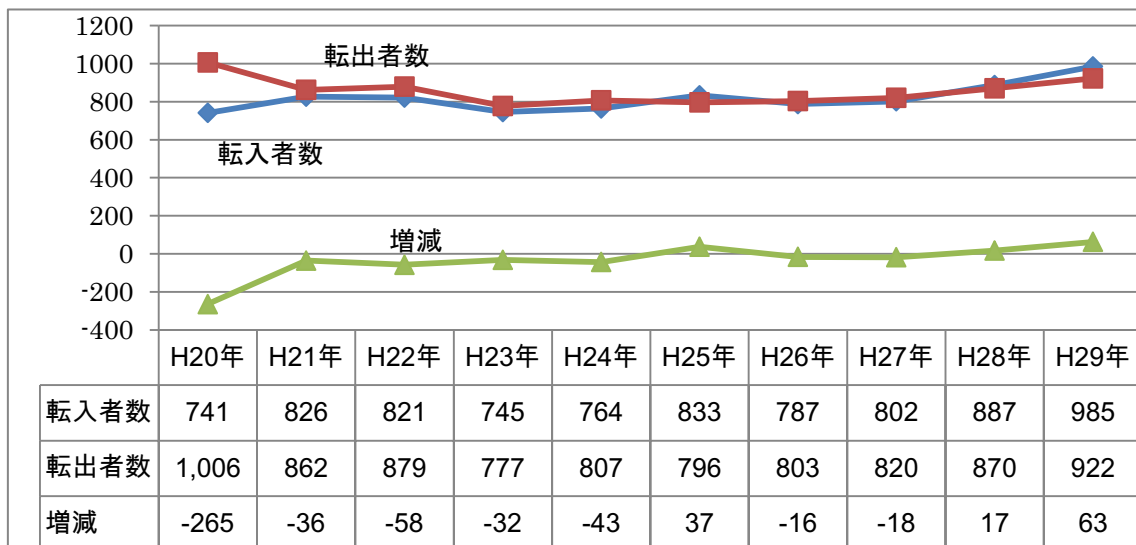

人口動態の現状

H30.2.26 調べ

【自然動態（出生・死亡数）の推移】

(※H20～H27年 E-STAT 都道府県・市町村のすがた。H28年～住民基本台帳人口移動総括表)

【社会動態（転入・転出数）の推移】

(※H20～H27年 E-STAT 都道府県・市町村のすがた。H28年～住民基本台帳人口移動総括表)

【合計特殊出生率の推移】

H23年	H24年	H25年	H26年	H27年	H28年	H29年
1.43	1.25	1.39	1.40	1.46	1.25	—