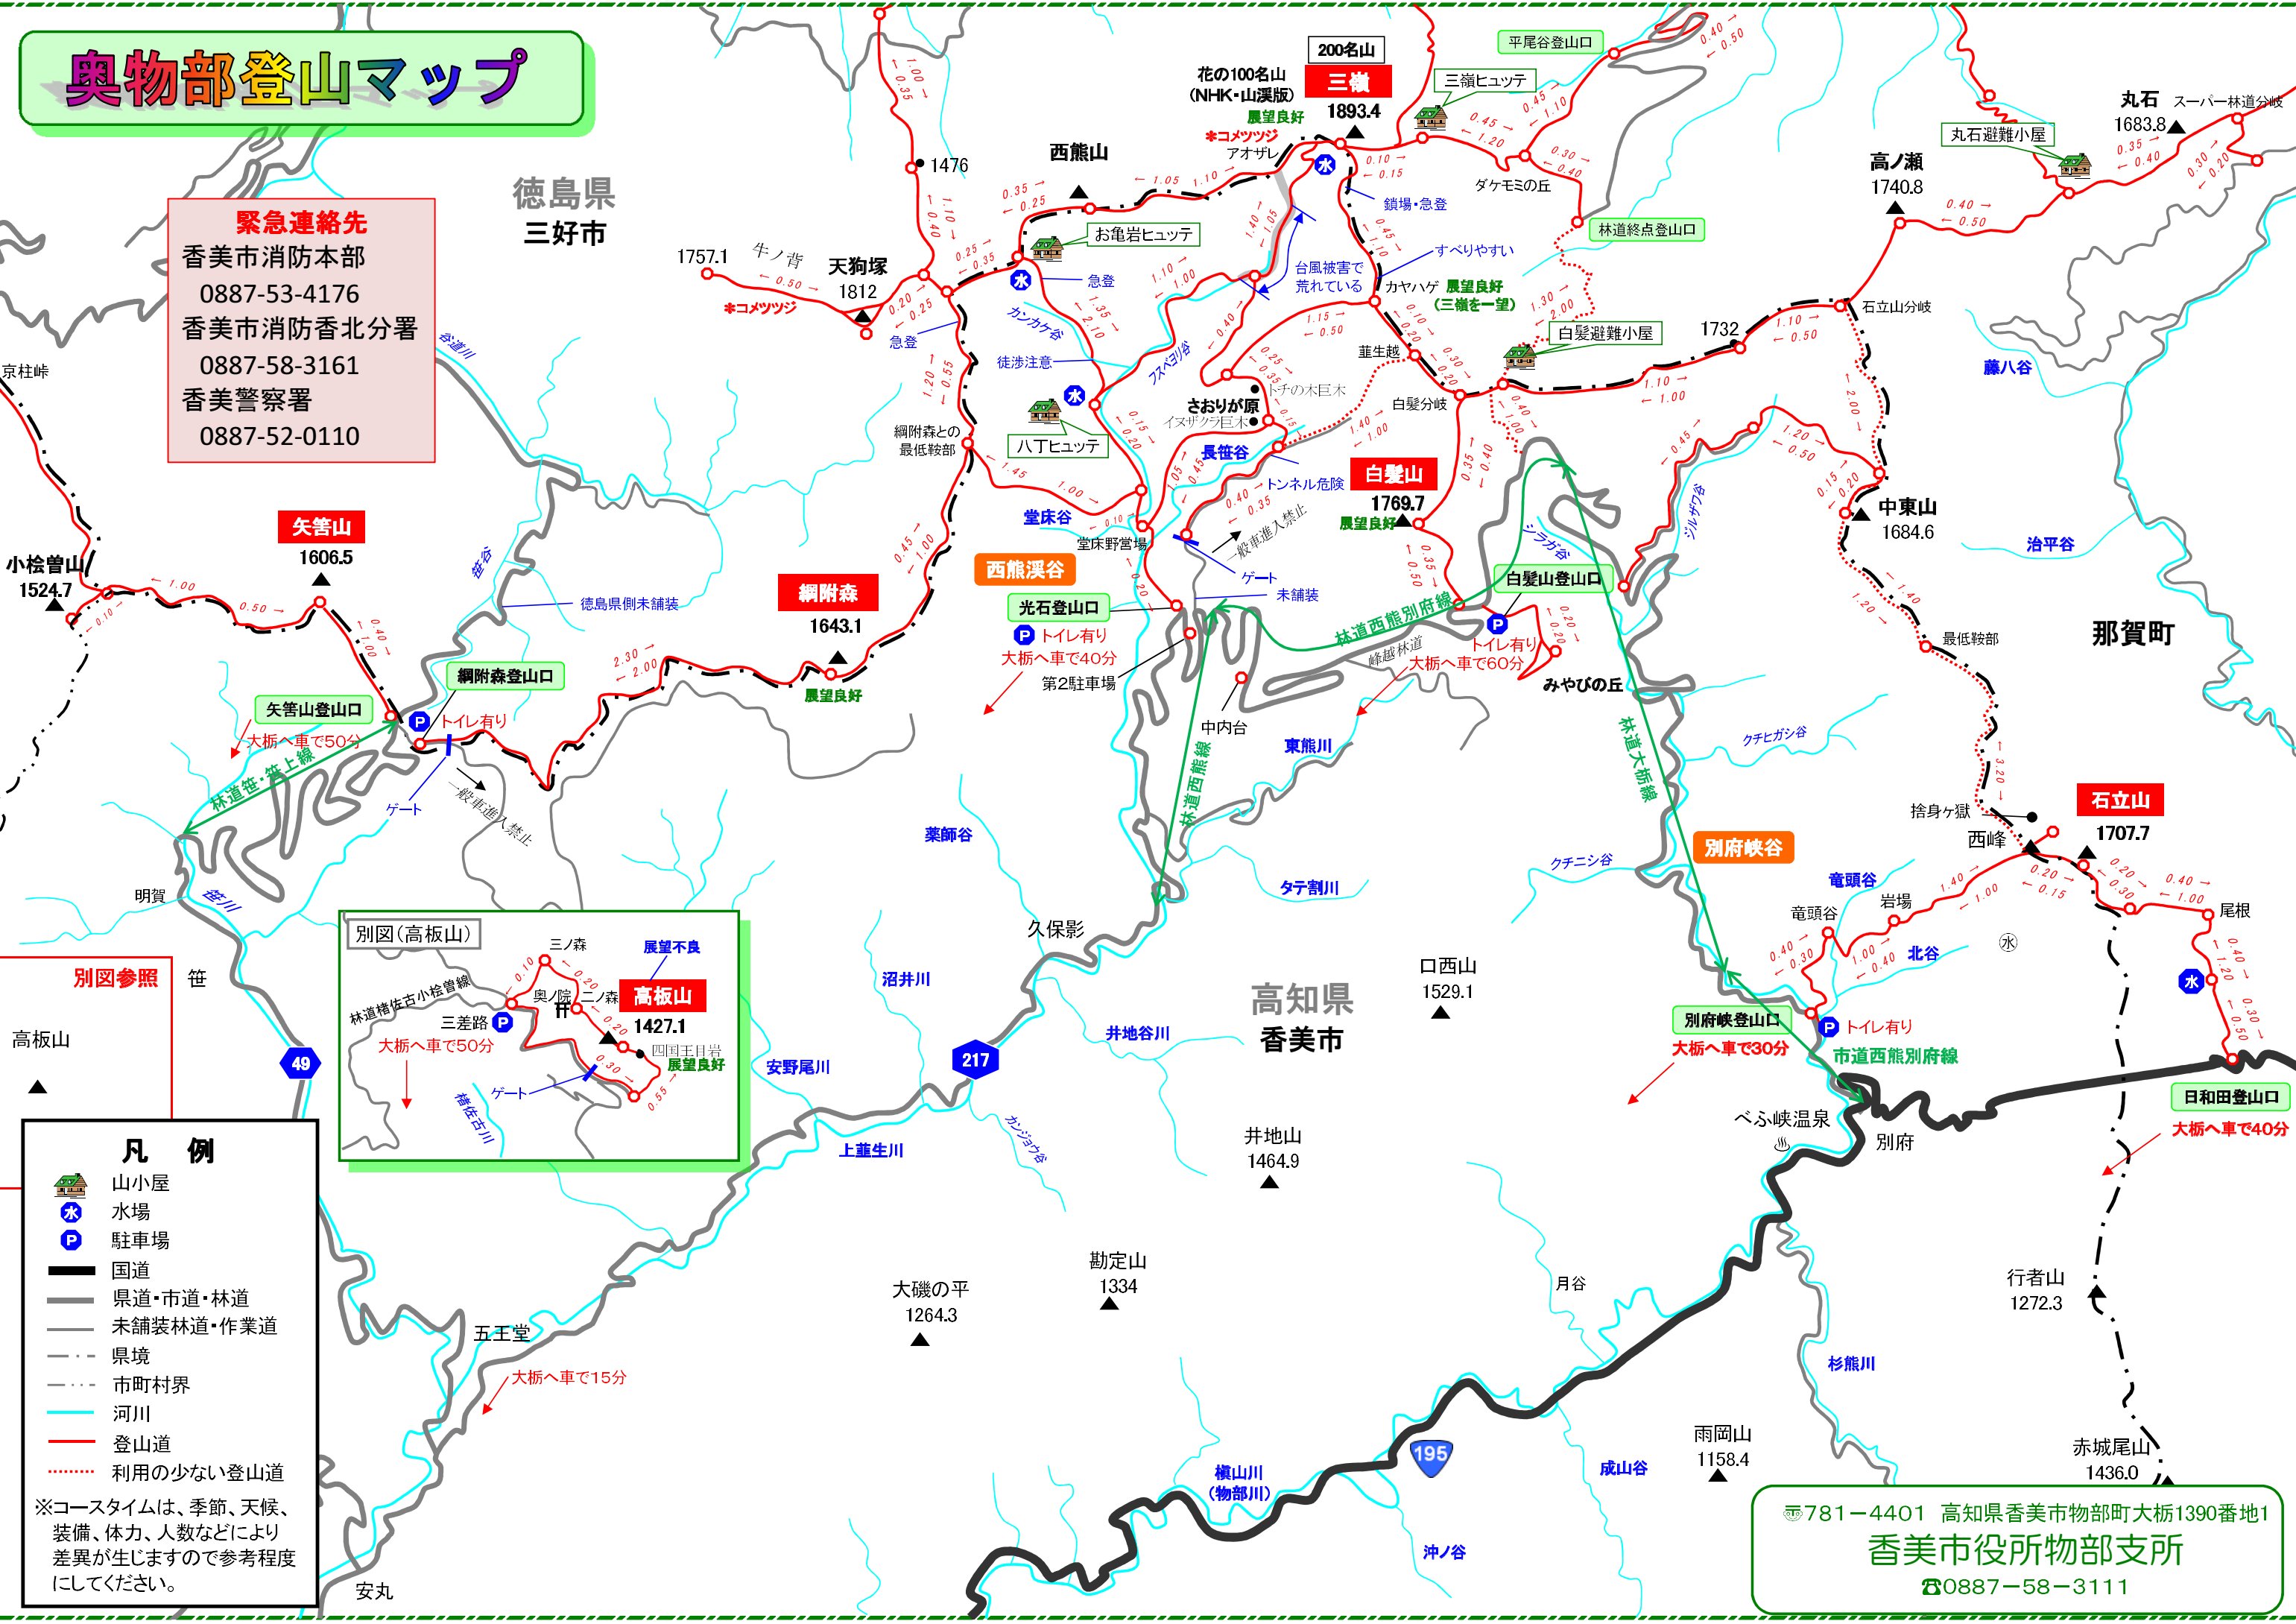

奥物部登山マップ

緊急連絡先
 香美市消防本部
 0887-53-4176
 香美市消防香北分署
 0887-58-3161
 香美警察署
 0887-52-0110

- 凡例**
- 山小屋
 - 水場
 - 駐車場
 - 国道
 - 県道・市道・林道
 - 未舗装林道・作業道
 - 県境
 - 市町村界
 - 河川
 - 登山道
 - 利用の少ない登山道
- ※コースタイムは、季節、天候、装備、体力、人数などにより差異が生じますので参考程度にしてください。