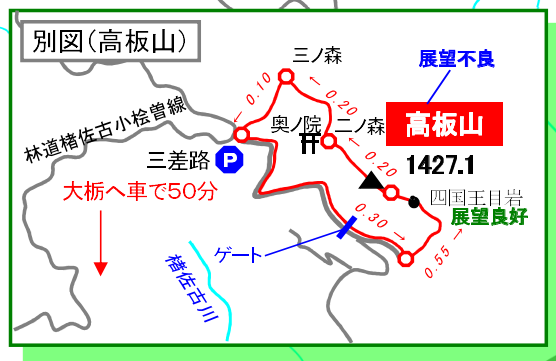

奥物部登山マップ

緊急連絡先
 香美市消防本部
 0887-53-4176
 香美市消防香北分署
 0887-58-3161
 香美警察署
 0887-52-0110

- 凡例**
- 山小屋
 - 水場
 - 駐車場
 - 国道
 - 県道・市道・林道
 - 未舗装林道・作業道
 - 県境
 - 市町村界
 - 河川
 - 登山道
 - 利用の少ない登山道
- ※コースタイムは、季節、天候、装備、体力、人数などにより差異が生じますので参考程度にしてください。