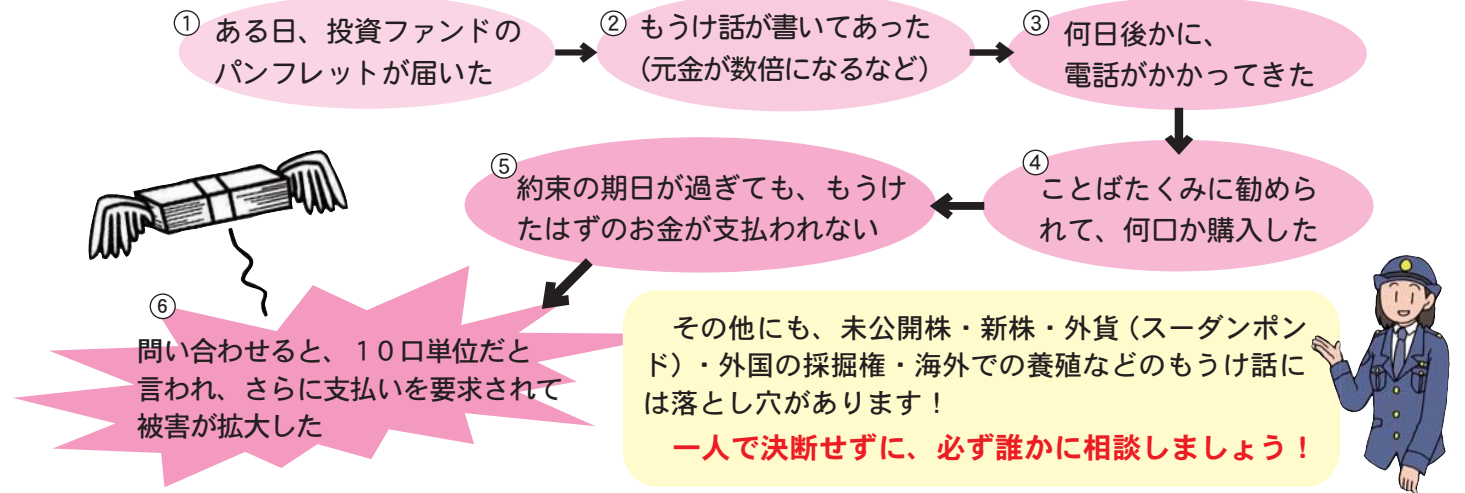

総人口	27,767人	男	13,008人	女	14,759人
前月比	-41人		-21人		-20人
山田	20,406人	香北	5,022人	物部	2,339人
前月比	-25人		-10人		-6人
世帯数	12,873世帯	転入	17世帯	8月 出生	11人
前月比	-25世帯	転出	31世帯	届出 死亡	31人

お誕生おめでとう

赤ちゃん	性別	出生月日	父	母	地区
金岡 暖大	男	8. 1	英治	知代子	㊤北組西
伊東 聖陽	男	8. 2	和哉	牧子	㊤北組西
岡崎 想来	女	8. 3	良保	美美	㊤中村4
竹本 幸奈	女	8. 6	真一郎	加奈子	㊤東本町2
國澤 結愛	女	8. 8	昂平	沙織	㊤東川
岡林まどか	女	8.13	悠太	あゆみ	㊤北組西
山中 凜	女	8.16	孝徳	知美	㊤下野尻
上島 大弥	男	8.21	秀一	久美	㊤西本町4
岡本 奏助	男	8.28	英樹	麻貴	㊤栄町
小原 夏加	女	8.30	誠	未知	㊤下野尻

物部森林ストックヤード 木材市況 (9月6日 第183回市)

材長	樹種	スギ(円/㎡)		ヒノキ(円/㎡)	
	径級	直・小曲	曲	直・小曲	曲
4m	12cm下	7,500	5,500	7,500	5,500
	13cm~14cm	6,000		11,000	
	15cm~16cm	8,000	7,100	16,300	11,000
	18cm~24cm	13,500	8,000	15,500	11,600
3m	26cm~28cm	11,700	8,900	14,000	10,900
	12cm下	5,500	8,100	5,500	4,000
	13cm	6,000		8,100	
	14cm	8,800	6,000	14,800	10,000
15cm~16cm	8,800		6,000	14,800	10,000
2m	18cm~22cm	10,100	8,100	14,000	11,500
	24cm~28cm	11,600	9,000	13,500	10,100
	20cm上	4,000	4,000	6,000	6,000
6m	15cm~22cm	17,000	15,000	32,000	30,000
市況	入荷量760㎡。天候が悪く出荷量が少ない。スギ、ヒノキ共に引き合いは強いが、スギは横ばい、ヒノキは3m柱上が若干の上がり相場。スギ、ヒノキ共に6mの18~20cm需要あり。まだ虫害がありますので伐採後は早めの出材をお願いします。				
営業時間	月曜日~金曜日 8時~17時				

次回共販市は、10月9日(火)・10月23日(火)の予定です。1本でも持ってきていただければ、買い取りも行います。足場丸太が不足しています。出材をよろしくお願ひします。(足場丸太 末口4.5cm 元11.5cmの5.1~6.1m)なお、上記の単価は1㎡あたりの平均単価です。

【問い合わせ先】物部森林組合ストックヤード (香美市物部町中谷川314) ☎57-3540

地域安全ニュースかみ No.79

~みんなで作ろう安心のまち~ 香美地区地域安全協会(香美警察署内) ☎52-0110・FAX53-1855

香美市において700万円以上の詐欺被害発生!!

皆さんのお手元に「元金が数倍になる」などと記載されたパンフレットが、送付されていませんか? それは詐欺です。

全国地域安全運動実施 10月11日(木)~20日(土)

5つの重点目標と、私たちにできる防犯対策

1. 子どもと女性の犯罪被害防止・・・通学時間帯にあわせてウォーキング、犬の散歩をする
2. 住宅を対象とした侵入犯罪の防止・・・カギを必ずかける、センサーライトなどを設置する
3. 振り込め詐欺をはじめとする・・・うまい話や不審な電話、文書があった場合は、特殊詐欺被害予防対策
   一人で解決しようとせず、必ず第三者に相談する
4. 万引き、自転車盗の防止・・・防犯登録をする、カギを必ずかける
5. 少年の健全育成・・・子どもたちに社会規範の大切さを教える

~犯罪が起きにくい社会を実現するために、私たち一人ひとりができることから始めていきましょう~

平成かわら版 平成24年10月号

香美警察署交通課
高齢者アドバイザー 坂本 扶左
☎ 52-0110

四(し)ない運動

- ① 運転をするなら酒を飲まない
- ② 酒を飲んだら運転しない
- ③ 運転する人に酒をすすめない
- ④ 酒を飲んだ人に運転をさせない

ストップ・ザ・飲酒運転

飲酒運転「四(し)ない運動」を、「家庭」「職場」「地域」に広め飲酒運転をなくしましょう!

習慣にしましょう 道路横断時の「まみむめも」

- ま 待つ
- み 見る
- む 無理をしない
- め 目立つ服装
- も もう一度確認