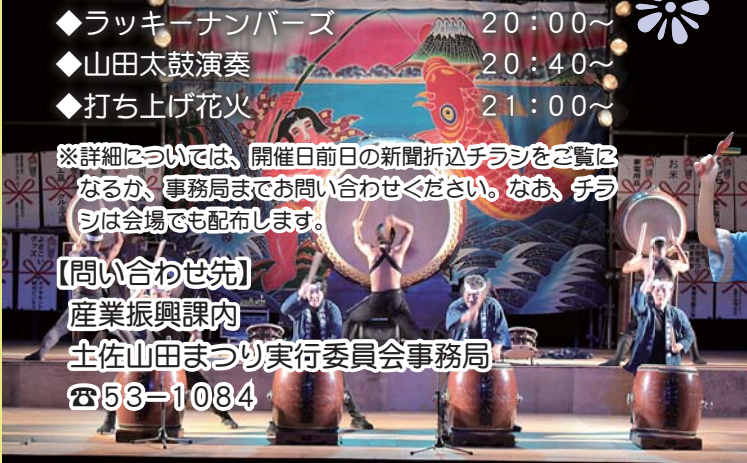

山上様夏祭り

7.27 木 雨天決行

美良布多目的運動広場周辺

- ◆少年相撲大会 12:30~16:30
- ◆模擬店・ビアガーデン 16:00~21:00
- ◆うなぎのつかみどり 17:00~17:40
※小学生以下の部(自由参加)、女性の部(中学生以上)
- ◆ステージイベント 18:00~21:00
蕪生太鼓・マジックショー・音楽ライブ・物まねショー
- ◆力自慢(自由参加) 19:00~20:00
- ◆宝さがし(自由参加) 19:30~20:30
※天候等により内容の一部が変更になる場合があります。