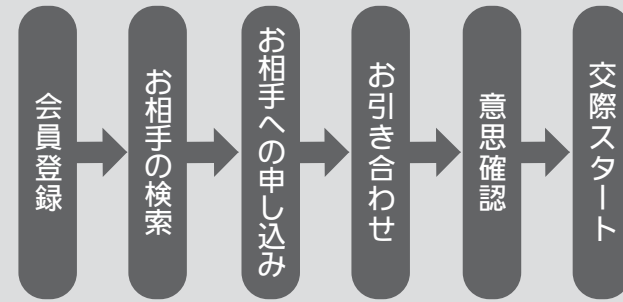

(12時から13時までは昼休み、ただし、戸籍・住民票・印鑑証明書・市税証明書・母子健康手帳・健康手帳の発行、市税収納、保険証の再交付、上下水道料金収納の業務は行っています。)

香美市民憲章 -平成24年4月1日制定-

市章

前文

私たちの香美市は、美しく、豊かな自然に育まれています。先人が築き上げた尊い文化や伝統を受け継ぎ、人々が愛と勇気を心に持ち、誰もが幸せを感じられるまちを目指し、ここに市民憲章を定めます。

本文

- 1、豊かな自然を守り、美しいふるさとを未来に届けましょう。
- 1、互いに思いやり、ささえあう、心安らぐまちにしましょう。
- 1、歴史に学び、伝統を守り、高め、文化の香りあふれるまちにしましょう。
- 1、子どもたちの笑い声は宝物、みんなで見守り育てましょう。
- 1、感謝の気持ちを大切に、元気で働き、仲よく住みよいまちにしましょう。

市の鳥 かわせみ

市の花 あじさい

市の木 すぎ

香美市イメージキャラクター

高知県が運営する出会いサポートシステム

高知で恋しよ!!マッチング

『高知で恋しよ!!マッチング』は、結婚への支援を希望する20歳以上の独身男女1対1の出会いをサポートします。高知県の『こうち出会いサポートセンター』が運営する会員制システムです。

※会員登録には入会条件があり、提出書類、入会費などが必要です。お相手を探すための検索はサポートセンターでのみ行えます。詳しくは、こうち出会いサポートセンターまで!