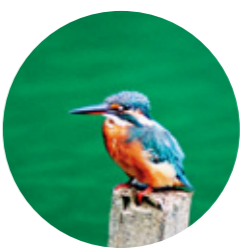

## 物部町中心部

香美市  
イメージ  
キャラクター

市の木…すぎ

昔から産業、生活に深く関わり、大空へまっすぐ伸び、緑の森となる「すぎ」は、市民の心の支えとなり、「やすらぎ」をあたえ、安定と躍進を表しています。

市の花…あじさい

小さながくが寄り添い、大輪の花となる姿は、人の心を和ませるとともに香美市の「賑わい」を象徴し、発展を表しています。

市の鳥…かわせみ

清流をすみかとする鳥で、気品と清涼感を感じさせる姿は香美市の「輝き」を象徴し、豊かな自然と良好な環境を表しています。

市章

「カミ」の文字をモチーフに、豊かな自然と未来に向かって躍動する「人」の姿を併せ、輝き・やすらぎ・賑わいをみんなで築くまちづくりを象徴的に表現しています。