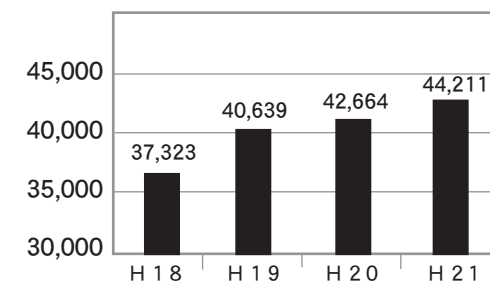

※例 千手観音像価格【98万円】→業者買取価格【165万～180万円】

4. 1体だけならと購入したが、その後は「1体だけでは買い取れない」などと言われ、次々と購入を勧められ、結局は買い取りされない。

- しつこい電話による勧誘に負けないで! 《香美警察署》 ☎52-0110
- 購入する前に、誰かに相談しましょう! 《警察総合電話》 ☎088-823-9110

あなたの周りで、助けを求める声は聞こえますか?

児童虐待の数は年々増えてきています。

あなたは、助けを求める子どものサインを見逃してはいませんか?もしかして、と思ったら、勇気をもって知らせてください。通告した方のプライバシーは守られます。

全国の児童虐待相談件数

平成かわら版 平成23年11月号

香美警察署交通課
高齢者アドバイザー 坂本 扶左
☎ 52-0110

飲酒運転根絶! 飲酒運転での死亡事故率は約50.4%

少しのアルコールでも脳は「麻痺」状態!
飲んだら絶対運転してはいけません。