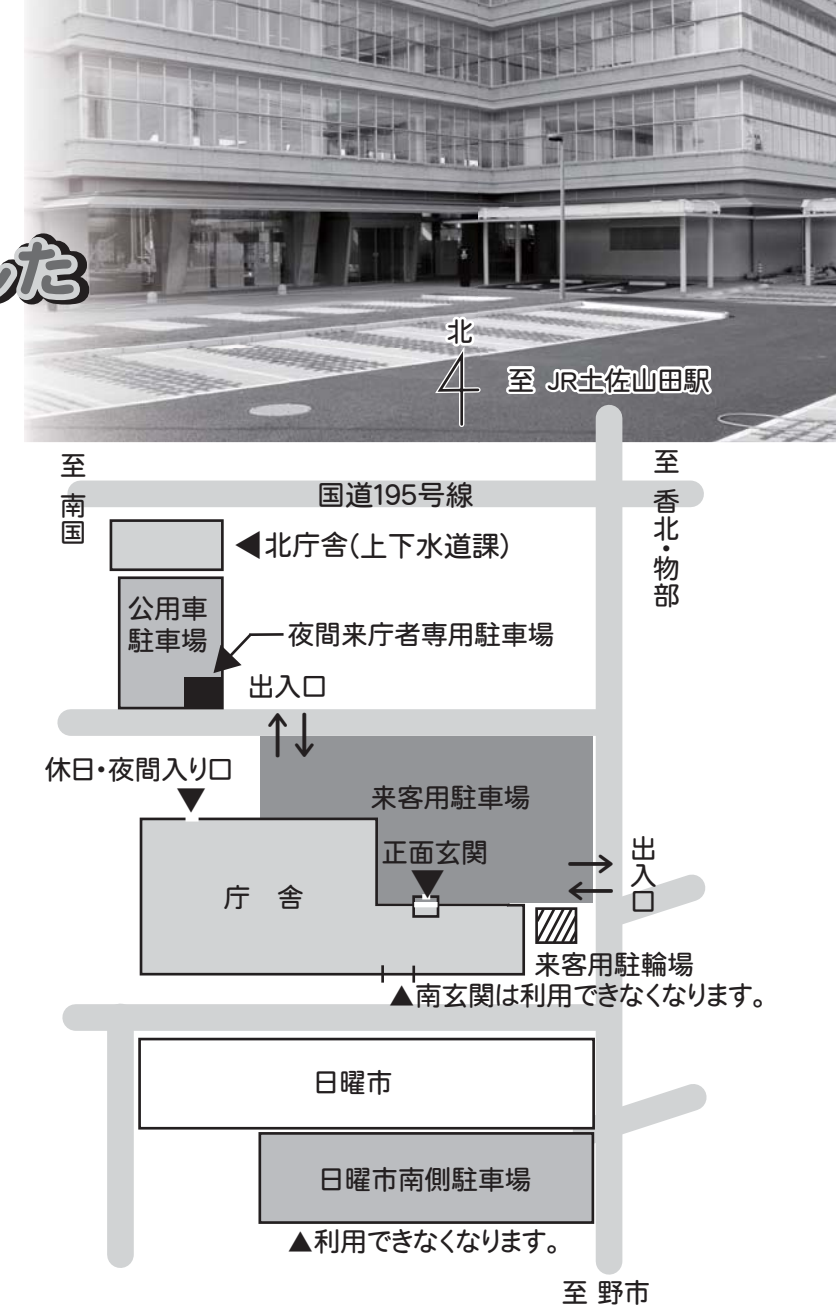

## 入り口の変更について

正面玄関が完成しましたので、庁舎北側の正面玄関から出入りをお願いします。これまでの南側玄関は閉鎖します。

なお、休日・夜間は休日・夜間入り口をご利用ください。

## 駐車場・駐輪場について

庁舎北側に駐車場が完成しました。46台の駐車が可能。駐輪場も庁舎東側に整備しました。

平日は、午前7時から午後9時までご利用いただけます。時間外は、北庁舎前に設置した夜間来庁者専用駐車場をご利用ください。

また、休日は市役所の業務に支障がない範囲で開放します。利用時間は、午前7時から午後9時までです。

なお、これまでの日曜市南側駐車場は利用できなくなります。

【問い合わせ先】 管財課 ☎53-3113