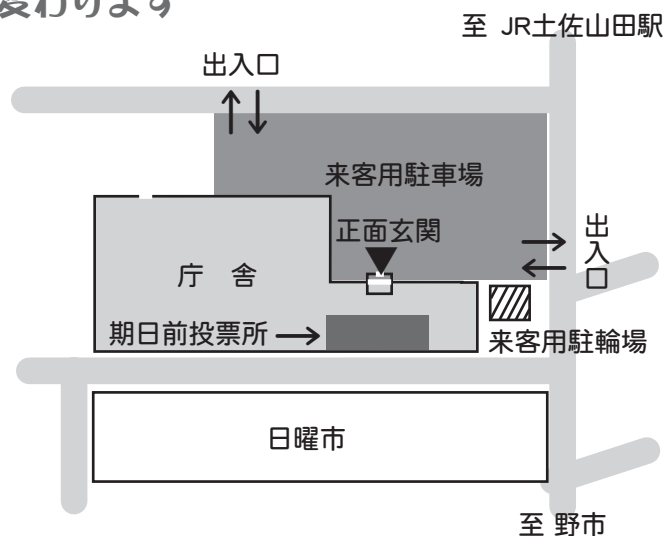

### 【期日前投票ができる期間と場所(3カ所)】

- ① 期間 11月11日(金)から11月26日(土)
  - ② 場所・時間
    - 香美市選挙管理委員会事務局 (市役所本庁1階ロビー) 8時30分～20時
    - 香美市役所香北支所1階 8時30分～18時
    - 香美市役所物部支所1階 8時30分～18時
- ※市内有権者の方は、どの期日前投票所でも投票できます。

仕事・用事・旅行・冠婚葬祭  
病気やケガで歩けない  
妊娠中で歩きにくいなどの方は  
期日前投票がおすすめです。

## ★本庁舎の期日前投票所が変わります

選挙管理委員会事務局の新庁舎移転にともない、今回の選挙から期日前投票所(市役所本庁舎)が本庁舎1階ロビーに変わります。

【問い合わせ先】 選挙管理委員会 ☎53-3296