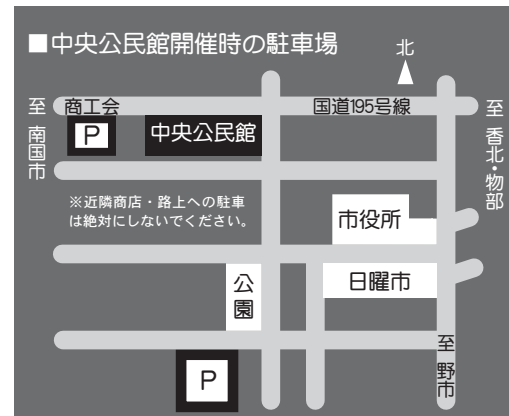

笑い人生

落語家

さんゆうてい こうらく
三遊亭好楽さん

『笑点』の大喜利メンバーとして活躍中。独演会や一門会で古典落語をみっちり修行し、3年間で約60席ものネタをおろすなど、芸に磨きをかけた。卓越した話芸には定評がある。

8/27 土 13:00~14:30

高知工科大学 講堂

花子のいきいきライフ

漫才師

みやがわ はなこ
宮川 花子さん

夫婦漫才の頂点に立つコンビ、宮川大助・花子。宮川花子がしゃべり倒し、宮川大助が相づちを打つスタイルで、上方漫才の賞を多数獲得。現在の地位を確立し、活躍を続けている。

9/10 土 13:30~15:00

奥物部ふれあいプラザ 大ホール

香美市市民大学

■受講料

1,000円(全4回分) ※中学生以下無料。ただし整理券は必要。
1講座でも4講座でも1,000円。
受講券は、中央公民館・生涯学習振興課・各支所で販売中!

■無料送迎バス・託児のご案内

土佐山田~物部間でバスによる送迎と託児室があります。
利用する方は各開催日の1週間前までにお申し込みください。

■問い合わせ先

中央公民館 ☎53-2214

目標を持って生きることのすばらしさ

アルピニスト

のぐち けん
野口 健さん

25歳のころ、当時の七大陸最高峰登頂最年少記録を樹立。荒んだ日々の学生時代、一人旅の途中で偶然手にした植村直己氏の著書『青春を山に賭けて』に感銘を受け、登山を始める。

9/18 日 13:30~15:00

保健福祉センター香北 大ホール

明るく、楽しく、そしてあきらめない生き方

ピアニスト辻井伸行の母

つじい
辻井いつ子さん

元フリーアナウンサー。長男・伸行が生後まもなく全盲と分かり、絶望と不安に襲われる。マニュアルが役に立たない中、手探りで切り開いてきた子育てと、そのあきらめない生き方とは。

10/1 土 13:30~15:00

中央公民館 大ホール

第11回 香美市 芸術祭

それぞれの感性で。集え香美市のアーティスト

開催・作品募集

俳句会

日時 10月1日(土) 13時30分
場所 香美市役所 3階会議室
作品 1人5句以内(未発表作品に限る)
申込料 文化協会会員 500円
会員以外 1,000円
※投稿時に納めてください
締切日 9月2日(金)

短歌会

日時 10月1日(土) 13時30分
場所 香美市役所 3階会議室
作品 1人2首以内(未発表作品に限る)
申込料 文化協会会員 500円
会員以外 1,000円
※投稿時に納めてください
締切日 9月2日(金)

文化展

期間 10月22日(土) 9時~17時
10月23日(日) 9時~16時
会場 プラザ八王子(美術館ほか)
作品 絵画(50号以下)・書道(表装または仮表装)・生け花・陶芸・手工芸等
申込方法 申込用紙に必要事項を記入
申込料 文化協会会員 1点につき 500円
会員以外 1点につき 1,000円
※申し込み時に納めてください
締切日 9月2日(金)
搬入日 10月21日(金) 13時

写真審査会

日時 10月4日(火)
搬入・受付: 9時~19時
公開審査: 19時~
※氏名を記入した保管用の箱に入れ、17時まで...生涯学習振興課に搬入
17時から...市役所3階会議室に搬入
場所 香美市役所 3階会議室
申込料 文化協会会員 500円
会員以外 1,000円
※搬入時に納めてください
規格 題材は自由(未発表作品に限る)
四つ切りから全倍まで枠張り
※搬入時に住所・氏名・題名を申込用紙に記入し、題名を作品裏に貼ること

発表会

◆社交ダンス発表会
日時 10月10日(月・祝) 13時開場
場所 中央公民館
◆芸能大会
【物部会場】
日時 10月16日(日) 12時開演
場所 奥物部ふれあいプラザ
【土佐山田会場】
日時 10月30日(日) 12時開演
場所 中央公民館
◆土佐山田町合唱団定期演奏会
日時 11月20日(日) 14時開演
場所 中央公民館

※俳句会・短歌会・写真審査会の申込料には、文化展への出品料も含まれています。

【俳句会・短歌会・文化展の申込先】

〒782-8501 香美市土佐山田町宝町1丁目2番1号
香美市芸術祭実行委員会事務局(生涯学習振興課内) ☎53-1082

〒781-4292 香美市香北町美良布1097番地
香北支所内 教育委員会香北分室 ☎52-9287

〒781-4401 香美市物部町大柵1641番地2
物部支所内 教育委員会物部分室 ☎52-9290