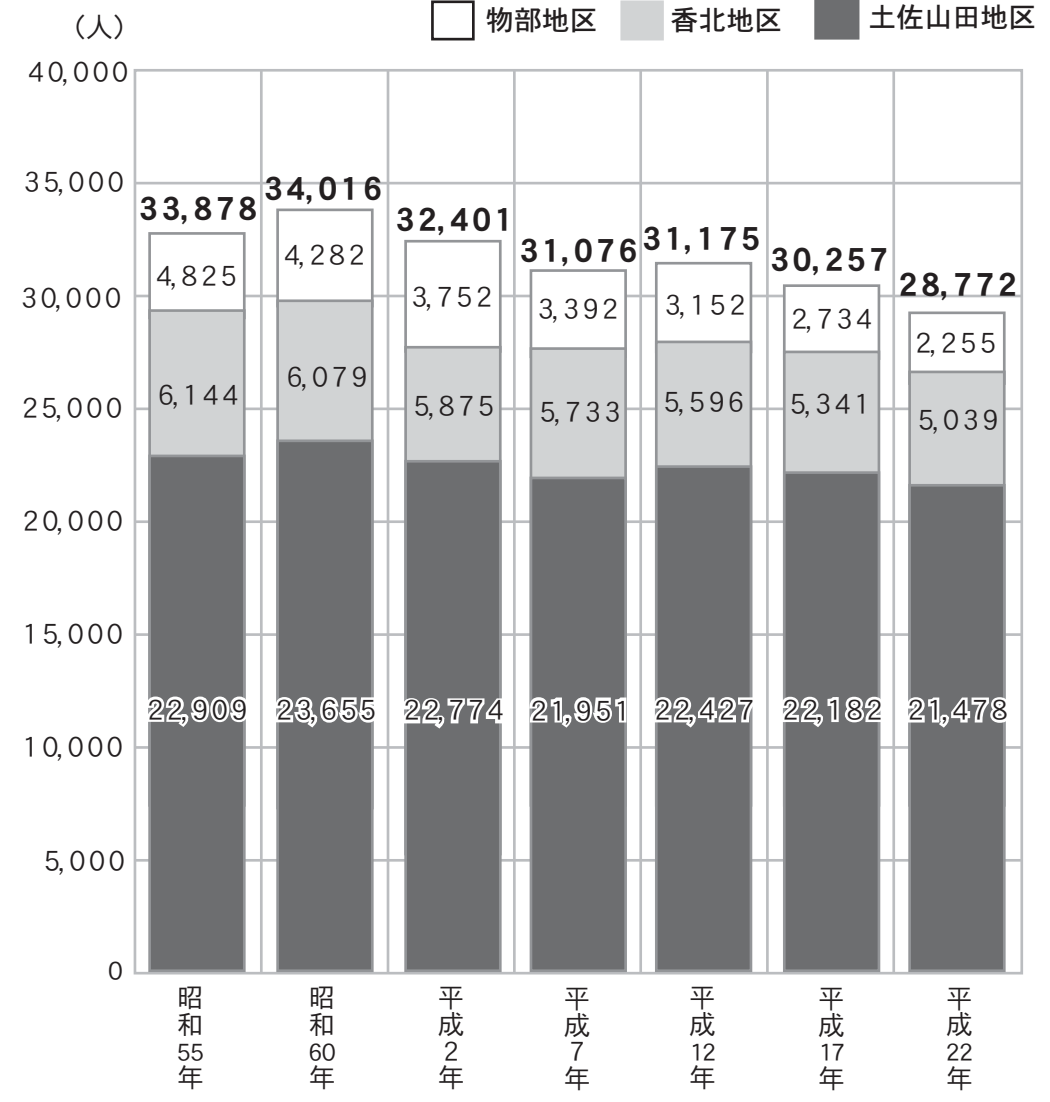

調査へのご協力ありがとうございました

2010年国勢調査による香美市の人口は

28,772人

2010年国勢調査結果速報数値（平成22年10月1日現在）

平成22年10月1日現在で実施された国勢調査の速報値（人口・世帯数）をお知らせします。なお、本結果速報については総務省統計局から公表される速報値とは一致しない場合があります。

	平成22年		平成17年		平成17年対比	
	人口	世帯数	人口	世帯数	人口	世帯数
香美市	28,772	12,208	30,257	12,411	△1,485	△203
土佐山田地区	21,478	9,075	22,182	9,102	△704	△27
香北地区	5,039	2,012	5,341	2,044	△302	△32
物部地区	2,255	1,121	2,734	1,265	△479	△144

国勢調査人口推移

【問い合わせ先】企画課統計係 ☎53-3114

任期満了にともなう高知県議会議員選挙は、4月1日(金)告示、4月10日(日)が投票日です。投票日当日は、投票できる場所と時間を確認の上、忘れないように投票しましょう。

★入場券で、投票所と投票時間をご確認ください！

投票所入場券を、告示日以降に郵送します（配達地域により、届くのに日数を要する場合がありますのでご了承ください）。入場券には、当日投票できる投票所名と投票時間を記載していますので、ご確認のうえ、投票所へ持参してください。今回の選挙より、第4投票区は投票所が、じんざん保育園から秦山ふれあいセンター（新設のあけぼの保育園北隣）へ変更となっていますので、ご注意ください。

なお、投票所入場券をお持ちでない場合でも、本人であると確認することができれば、投票することができます。

★選挙人名簿に新しく登録される方

選挙人名簿に新しく登録されるのは、次の方です。

- ① 20歳以上の方で、3月31日（当選挙の登録の基準日）から3カ月前（12月31日以前）に転入届出をし、引き続き住所を有している方。
- ② 3月31日までに引き続き3カ月以上在住している新たに20歳になった方（平成3年4月11日以前に生まれた方）。