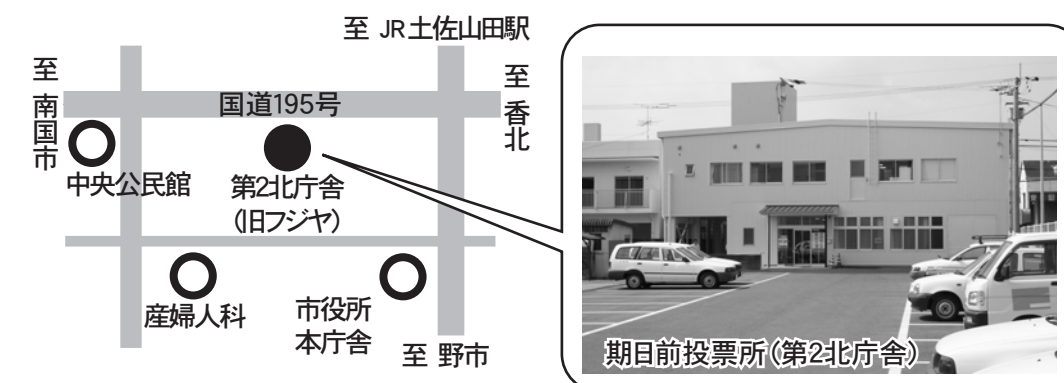

香美市議会議員選挙は、9月5日（日）告示、9月12日（日）が投票日です。投票日当日は、投票できる場所と時間を確認の上、忘れないように投票しましょう。
※『投票できる場所と時間』は、告示日に発送する『投票所入場券』に記載されています。なお、配達に数日を要する場合がありますのでご了承ください。

期日前投票

投票当日、仕事等の都合により、投票所へ行って投票ができない方は、期日前投票をしましょう。

【期日前投票ができる期間と場所（3カ所）】

①期間 9月6日（月）から9月11日（土）

②場所・時間

●香美市選挙管理委員会事務局（市役所 第2北庁舎1階）8時30分～20時

●香美市役所香北支所1階 8時30分～18時

●香美市役所物部支所1階 8時30分～18時

※有権者の方は、上記のどの期日前投票所でも投票することができます。

- ・仕事 ・用事 ・旅行
- ・冠婚葬祭 ・病気やケガで歩けない
- ・妊娠中で歩きにくい などの方は
期日前投票がおすすめです。