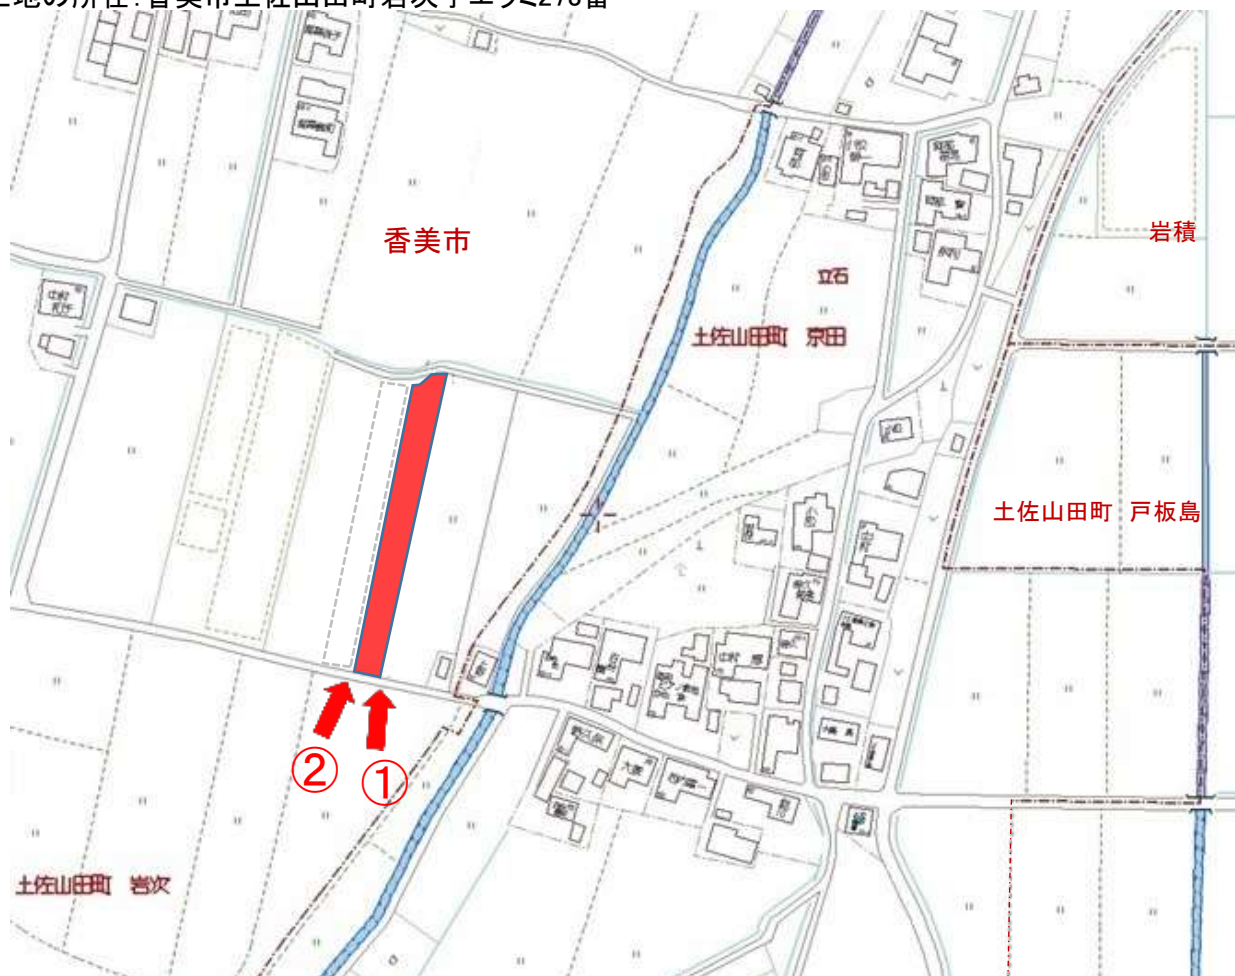

土地の所在: 香美市土佐山田町岩次字エラミ273番

撮影日：令和6年4月5日

土地の所在：香美市土佐山田町岩次字エラミ273番