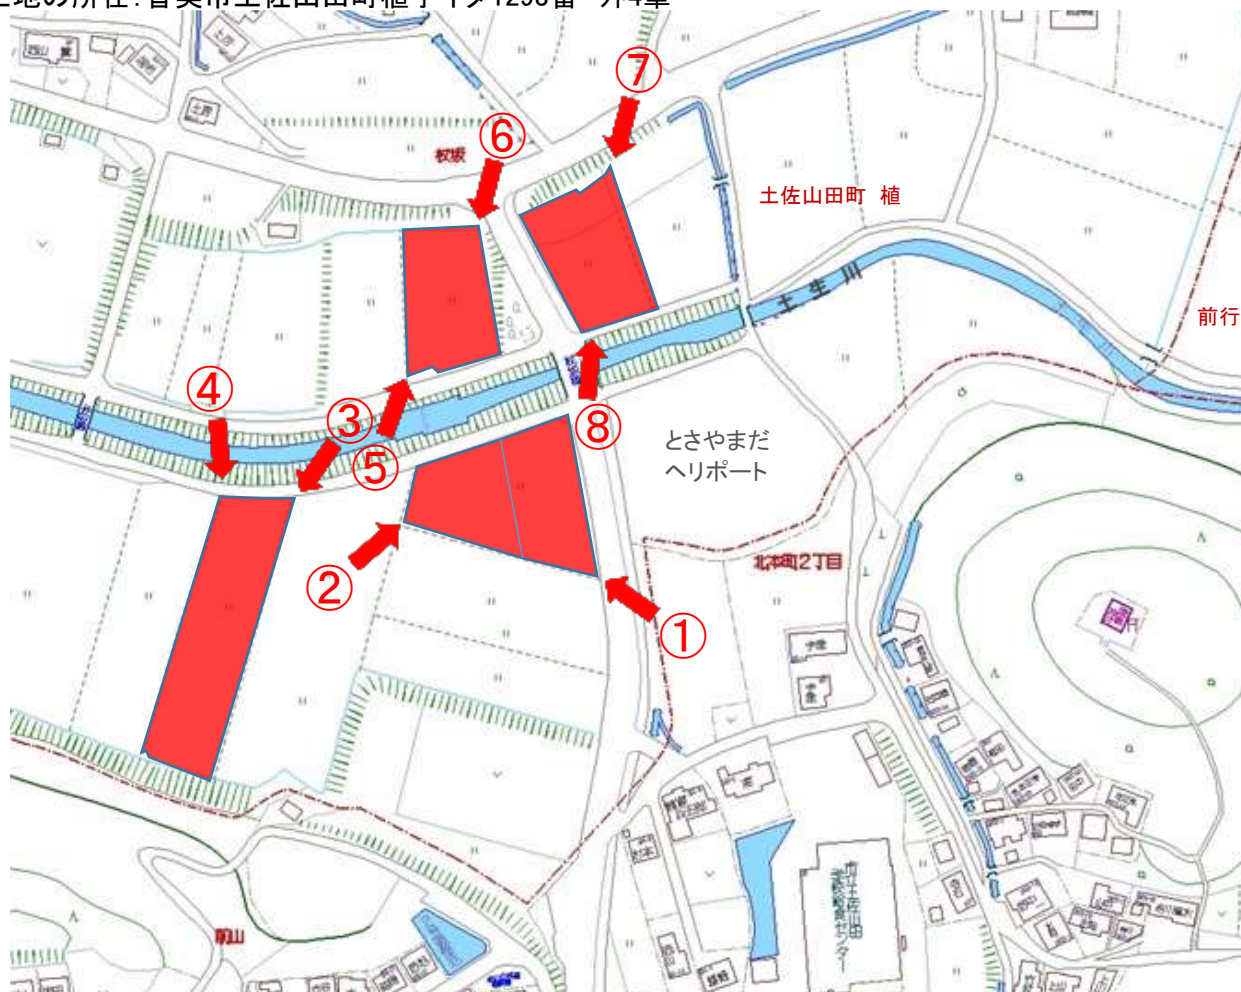

土地の所在: 香美市土佐山田町植字イダ1293番 外4筆

撮影日：令和6年4月1日

土地の所在：香美市土佐山田町植字イダ1293番 外4筆

撮影日: 令和6年4月1日

土地の所在: 香美市土佐山田町植字イダ1293番 外4筆

撮影日: 令和6年4月1日

土地の所在: 香美市土佐山田町植字イダ1293番 外4筆

撮影日: 令和6年4月1日

土地の所在: 香美市土佐山田町植字イダ1293番 外4筆