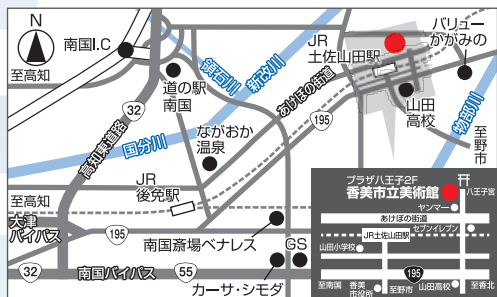

Marchy《Timbre》2023年

中平美紗子《Towels》2023年

古田洋志《Dialogue with #1》2023年

香美アートアニュアル vol.12

混迷の時代の中で

2024 **6.5** WED - **7.21** SUN

【交通案内】

- JR土佐山田駅下車 徒歩約7分
- 高知自動車道南国ICからあけぼの街道経由 車で約15分
- 国道195号線沿いの県立山田高等学校東側の信号を北進、八王子宮境内西隣
- 高知龍馬空港より車で約15分